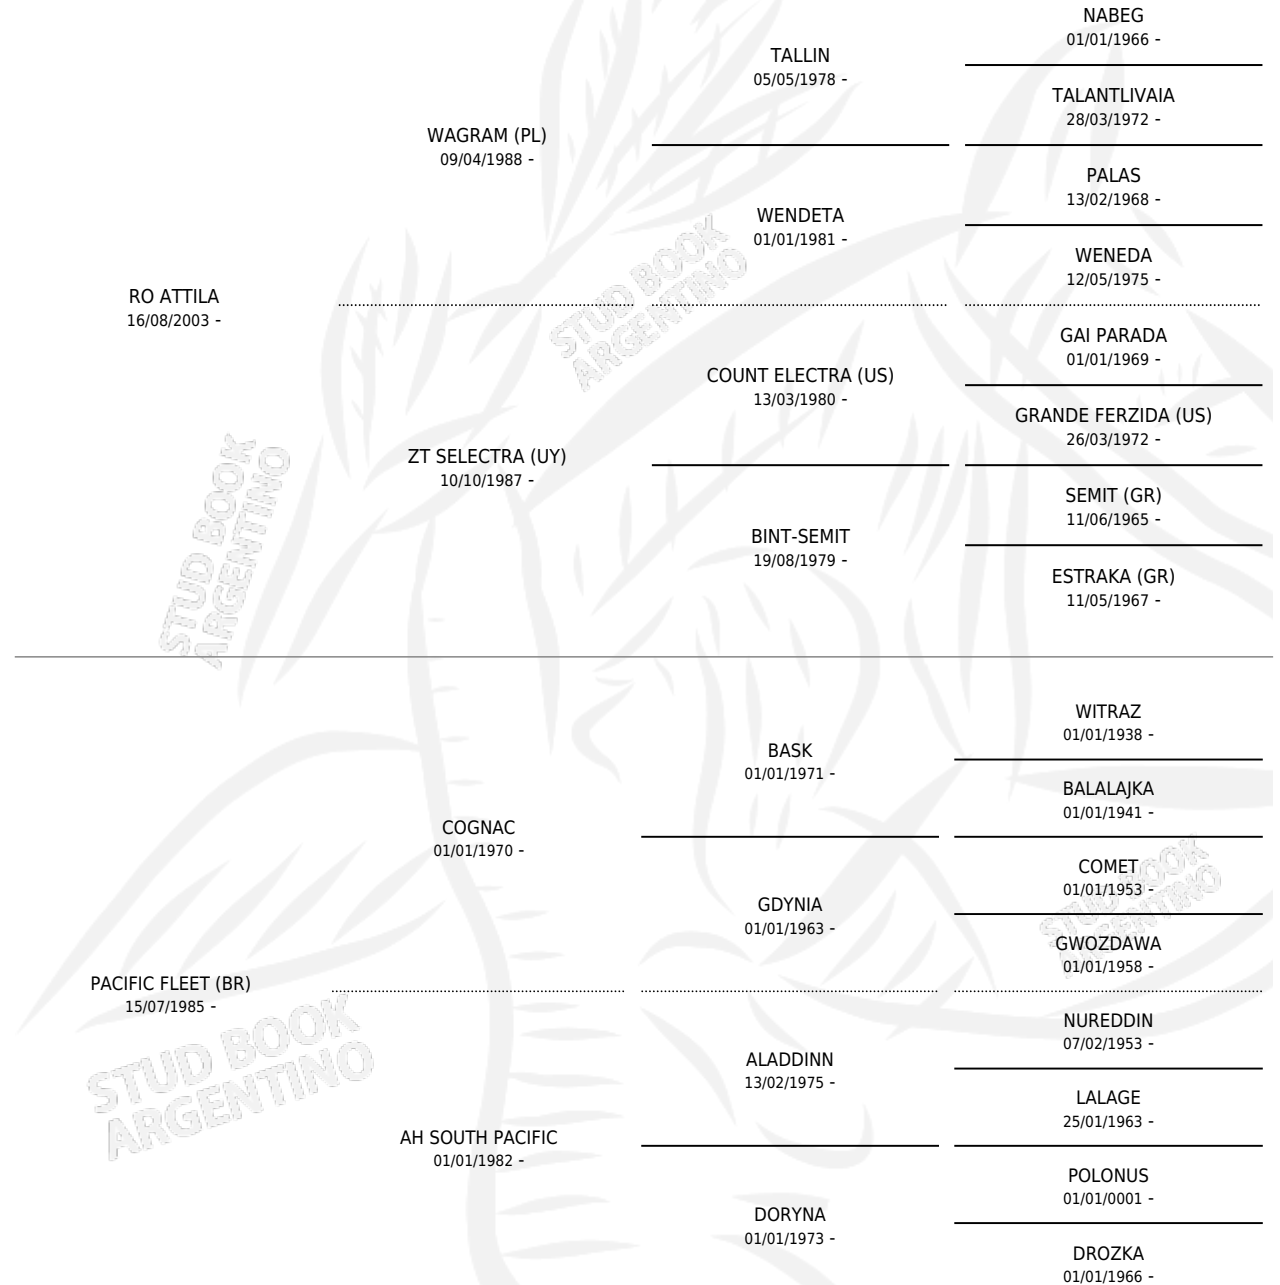

RO EMPERADOR

por RO ATTILA y PACIFIC FLEET (BR) por COGNAC

Argentina · Macho · Alazan · AP · 30/12/2010
Familia · Volumen 40

ESTADO

TIPIFICACIÓN SANGUÍNEA	X
TIPIFICACIÓN POR ADN	X
PASAPORTE	X
IDENTIFICACIÓN POR MICROCHIP	X
REPRODUCTOR	X

Lugar de nacimiento: Los Estribos

Criador: Los Estribos

PEDIGREE

RO EMPERADOR

Datos oficiales del Stud Book Argentino

Documento generado el 11/06/2026

studbook.org.ar