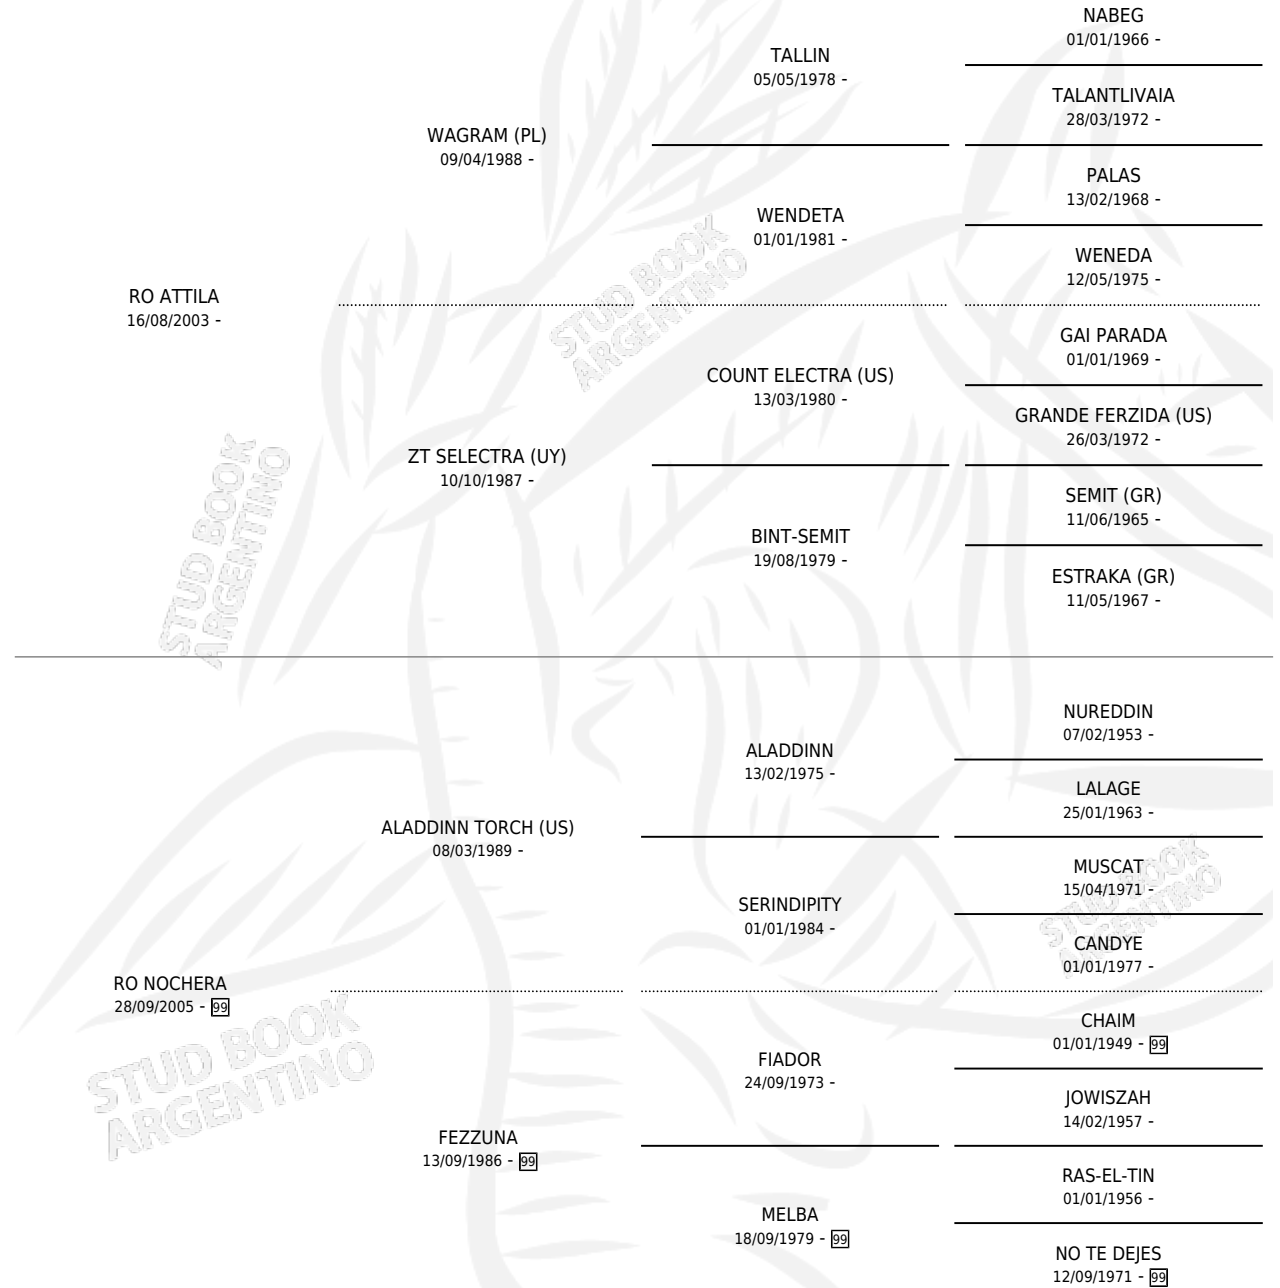

RO PENELOPE

por RO ATTILA y RO NOCHERA por ALADDINN TORCH (US)

Argentina · Hembra · Alazan · AP · 10/12/2010
Familia 99 · Volumen 40

ESTADO

TIPIFICACIÓN SANGUÍNEA	X
TIPIFICACIÓN POR ADN	✓
PASAPORTE	✓
IDENTIFICACIÓN POR MICROCHIP	✓
REPRODUCTOR	X

Lugar de nacimiento: Los Estribos

Criador: Los Estribos

PEDIGREE

EXPORTACIÓN / IMPORTACIÓN

FECHA	MOVIMIENTO	PAÍS
13/09/2018	EXPORTADO	FRANCIA

RO PENELOPE

Datos oficiales del Stud Book Argentino

Documento generado el 03/05/2026