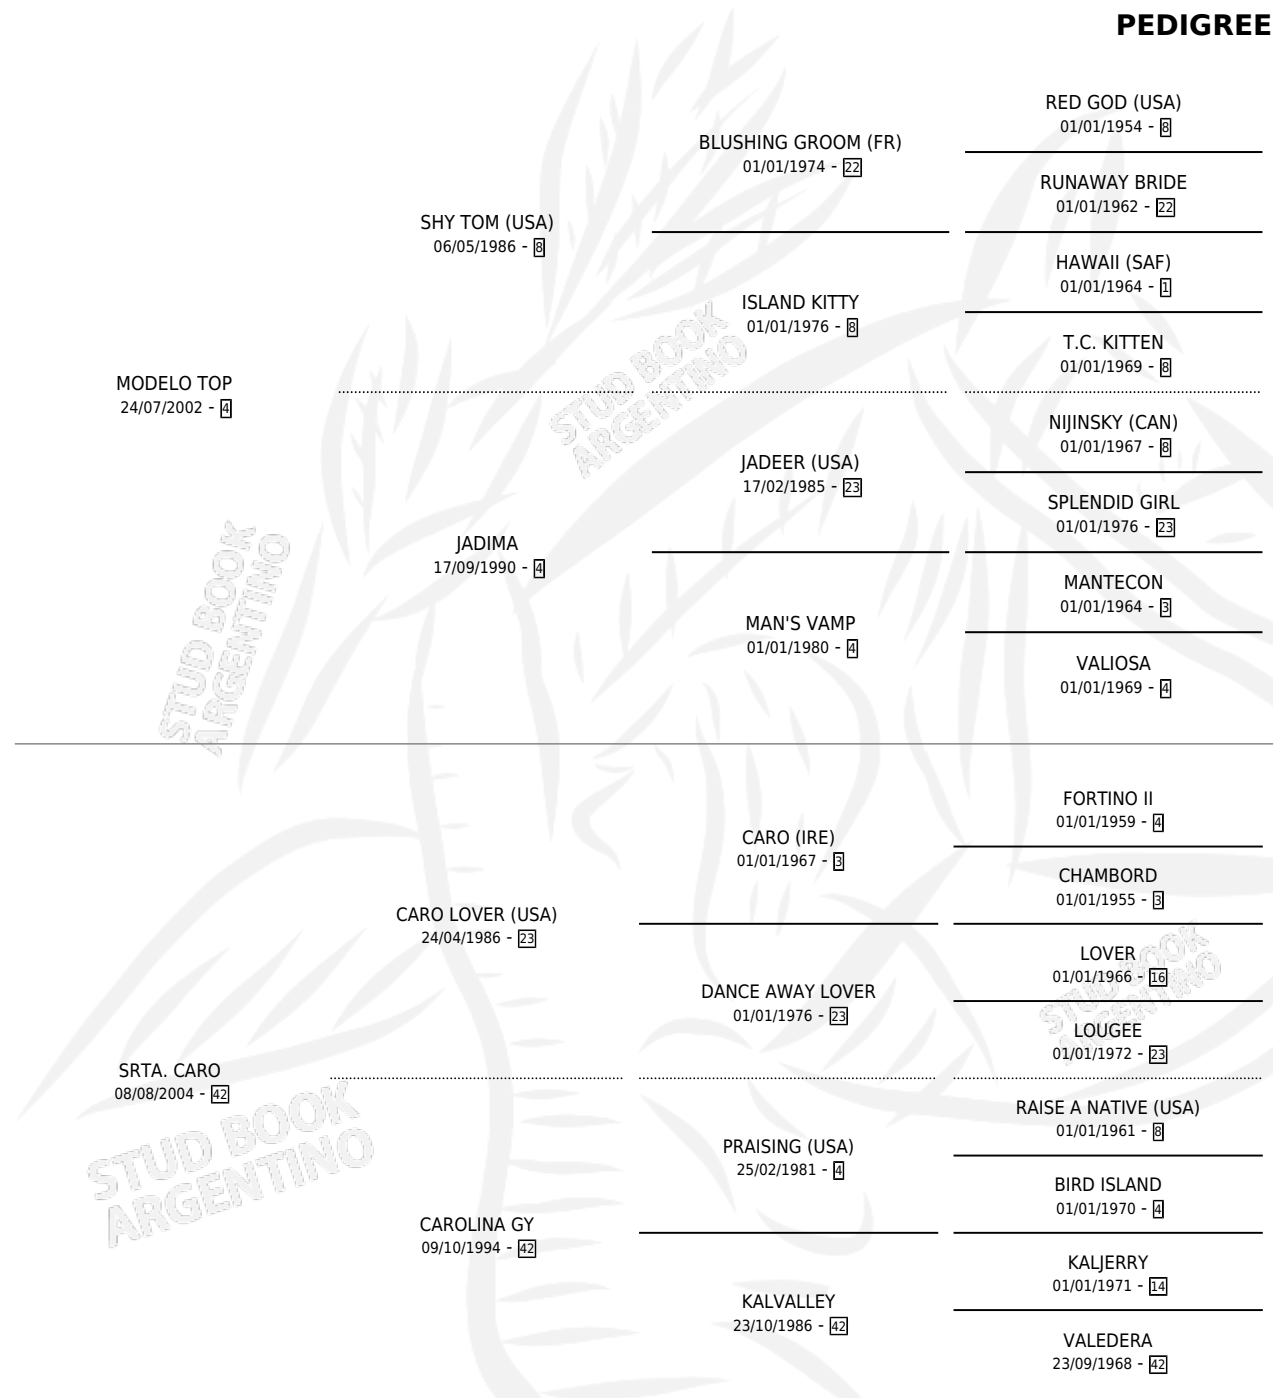

PAMPERO TOP

por **MODELO TOP** y **SRTA. CARO** por **CARO LOVER (USA)**

Argentina · Macho · Alazan · SP · 25/10/2010
Familia 42 · Volumen 40

ESTADO

TIPIFICACIÓN SANGUÍNEA	X
TIPIFICACIÓN POR ADN	✓
PASAPORTE	✓
IDENTIFICACIÓN POR MICROCHIP	✓
REPRODUCTOR	X

Lugar de nacimiento: Campo particular
Criador: Gamulin Miguel Angel

PEDIGREE

CAMPAÑA

Solo carreras oficiales de Argentina

POR EDAD

EDAD	CC	1°	2°	3°	4°	5°	NP	CLC	CLG	CLCG1	CLGG1	IMPORTE	GANANCIA / CC
4 AÑOS	6	1	0	1	0	1	3	0	0	0	0	\$71,950	\$11,992
5 AÑOS	6	0	0	0	0	0	6	0	0	0	0	\$0	\$0
6 AÑOS	1	0	0	0	0	0	1	0	0	0	0	\$0	\$0
TOTALES	13	1	0	1	0	1	10	0	0	0	0	\$71,950	\$5,535
%		7.7%	0.0%	7.7%	0.0%	7.7%	76.9%	0.0%	0.0%	0.0%	0.0%		