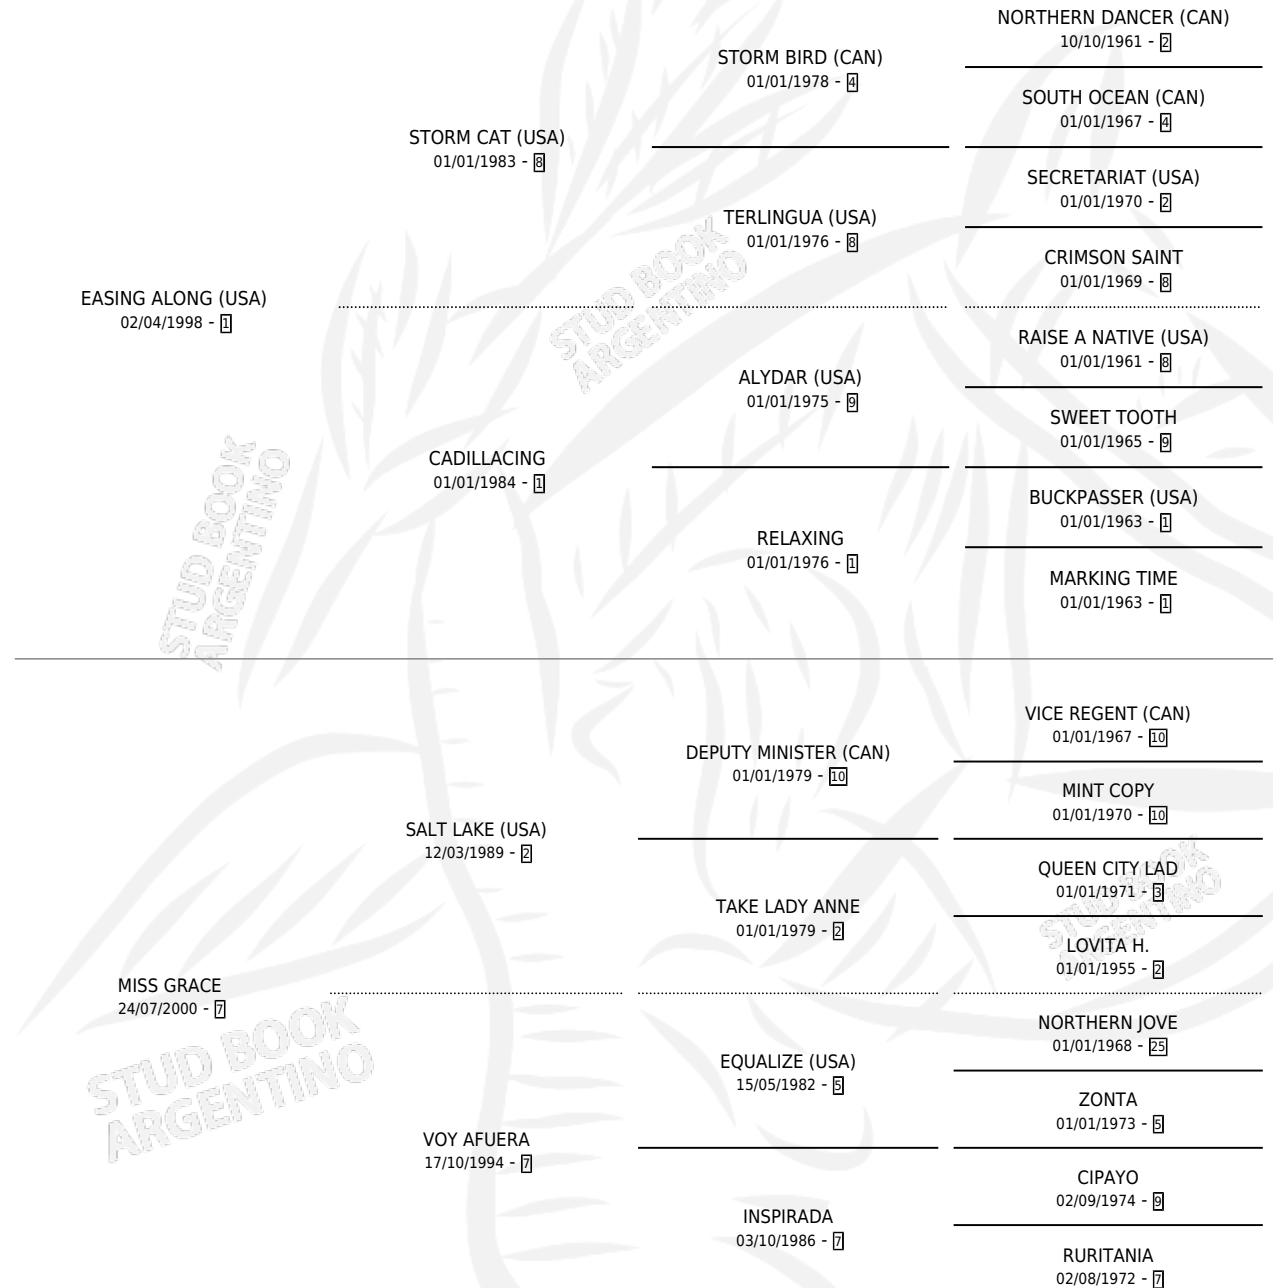

MONAGUESCA

por **EASING ALONG (USA)** y **MISS GRACE** por **SALT LAKE (USA)**

Argentina · Hembra · Zaino · SP · 27/10/2010
Familia 7 · Volumen 40

ESTADO

TIPIFICACIÓN SANGUÍNEA	X
TIPIFICACIÓN POR ADN	✓
PASAPORTE	✓
IDENTIFICACIÓN POR MICROCHIP	✓
REPRODUCTOR	✓

Lugar de nacimiento: El Mallin
Criador: Haras El Mallin S.A. y Casamayor Angel

~

HIJOS

	MACHOS	HEMBRAS
8 NACIERON	3	5
6 CORRIERON	3	3
2 GANARON	0	2
0 GANADORES CL	0 GANADORES GR	0 GANADORES G1

PEDIGREE

CAMPAÑA