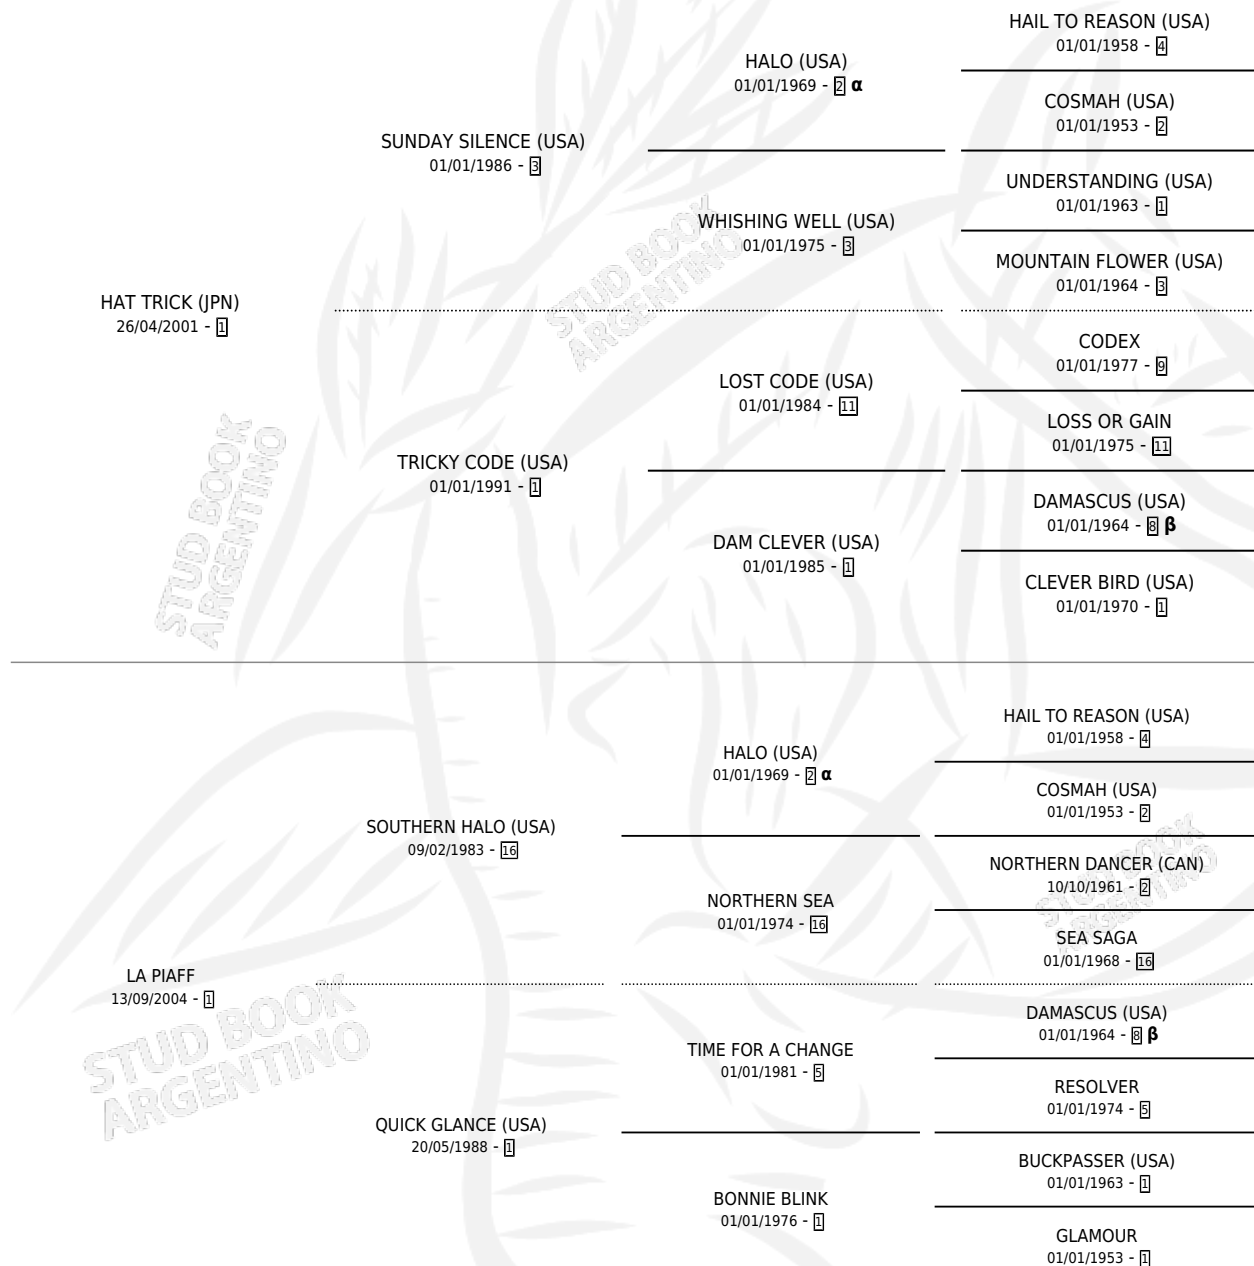

AZNAVOUR

por HAT TRICK (JPN) y LA PIAFF por SOUTHERN HALO (USA)

Argentina · Macho · Zaino · SP · 26/10/2010
Familia 1-x · Volumen 40

ESTADO

TIPIFICACIÓN SANGUÍNEA	X
TIPIFICACIÓN POR ADN	✓
PASAPORTE	✓
IDENTIFICACIÓN POR MICROCHIP	✓
REPRODUCTOR	X

Lugar de nacimiento: El Mallin
Criador: El Mallin

PEDIGREE

INBREEDING : α, β

CAMPAÑA

Solo carreras oficiales de Argentina

POR EDAD

EDAD	CC	1°	2°	3°	4°	5°	NP	CLC	CLG	CLCG1	CLGG1	IMPORTE	GANANCIA / CC
3 AÑOS	1	0	0	0	0	0	1	0	0	0	0	\$0	\$0
4 AÑOS	6	0	0	0	0	3	3	0	0	0	0	\$12,130	\$2,022
5 AÑOS	1	0	0	0	0	1	0	0	0	0	0	\$0	\$0
6 AÑOS	5	0	0	1	0	0	4	0	0	0	0	\$0	\$0
TOTALES	13	0	0	1	0	4	8	0	0	0	0	\$12,130	\$933
%		0.0%	0.0%	7.7%	0.0%	30.8%	61.5%	0.0%	0.0%	0.0%	0.0%		