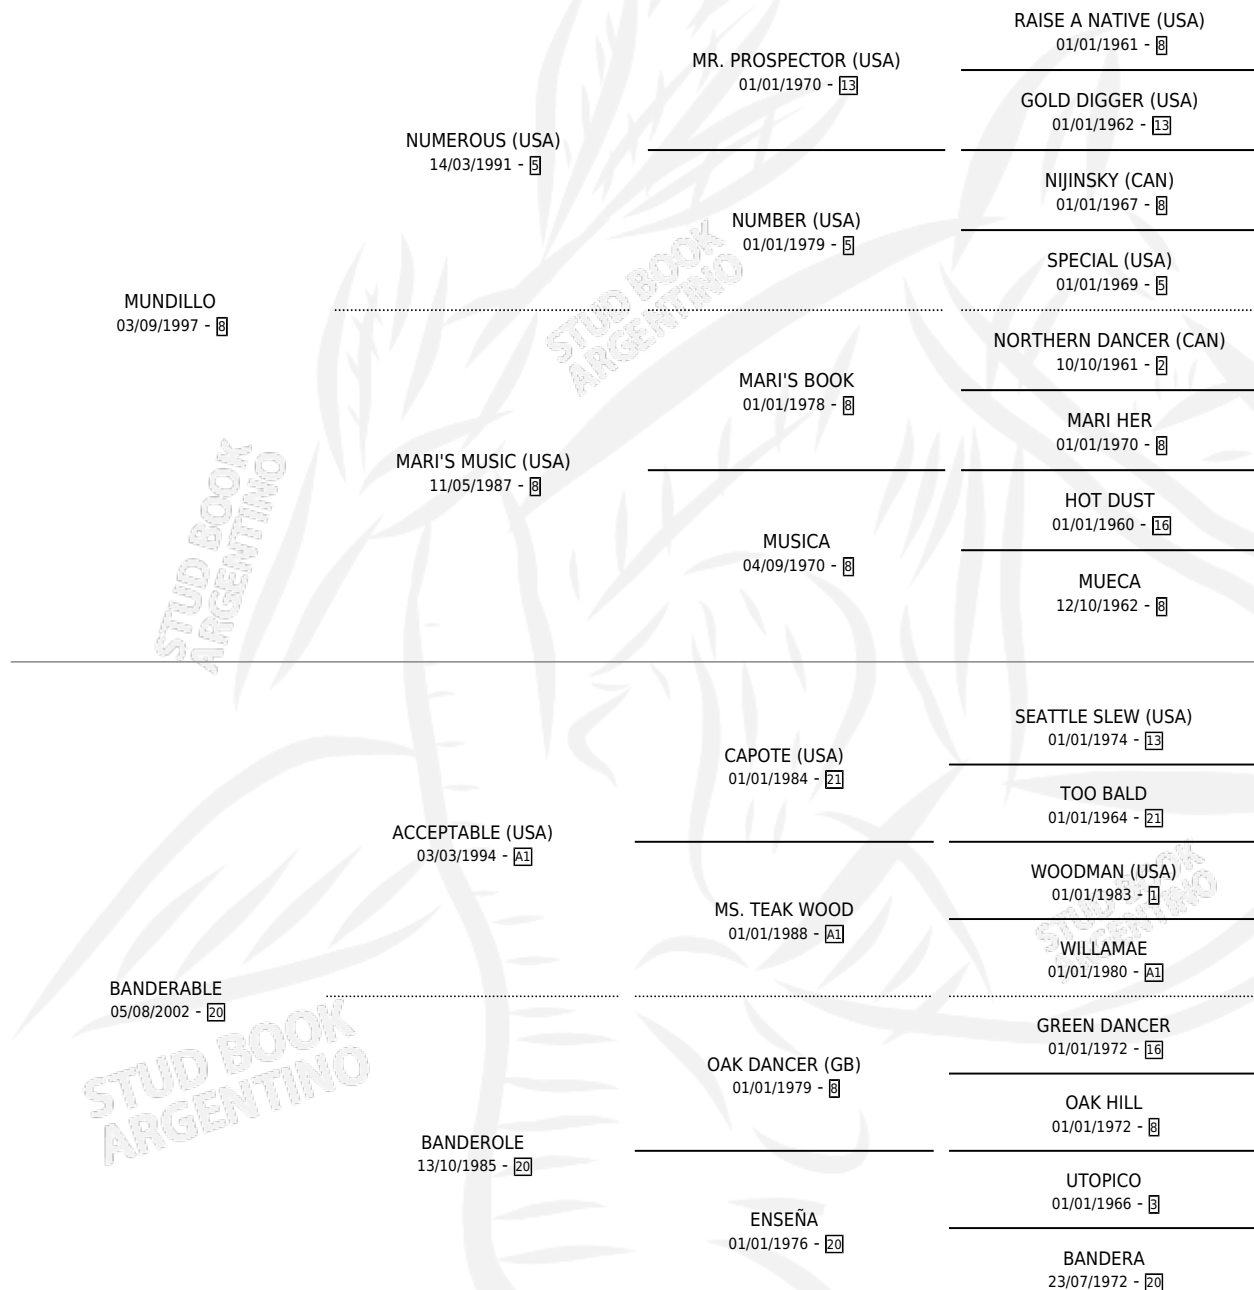

ELEGANTE MUN

por MUNDILLO y BANDERABLE por ACCEPTABLE (USA)

Argentina · Macho · Zaino · SP · 13/11/2010
Familia 20 · Volumen 40

ESTADO

TIPIFICACIÓN SANGUÍNEA	X
TIPIFICACIÓN POR ADN	✓
PASAPORTE	✓
IDENTIFICACIÓN POR MICROCHIP	✓
REPRODUCTOR	X

Lugar de nacimiento: Don Waldino
Criador: Cabrera Carlos Alberto

PEDIGREE

CAMPAÑA

Solo carreras oficiales de Argentina

POR EDAD

EDAD	CC	1°	2°	3°	4°	5°	NP	CLC	CLG	CLCG1	CLGG1	IMPORTE	GANANCIA / CC
4 AÑOS	2	0	0	0	0	0	2	0	0	0	0	\$0	\$0
TOTALES	2	0	0	0	0	0	2	0	0	0	0	\$0	\$0
%		0.0%	0.0%	0.0%	0.0%	0.0%	100%	0.0%	0.0%	0.0%	0.0%		