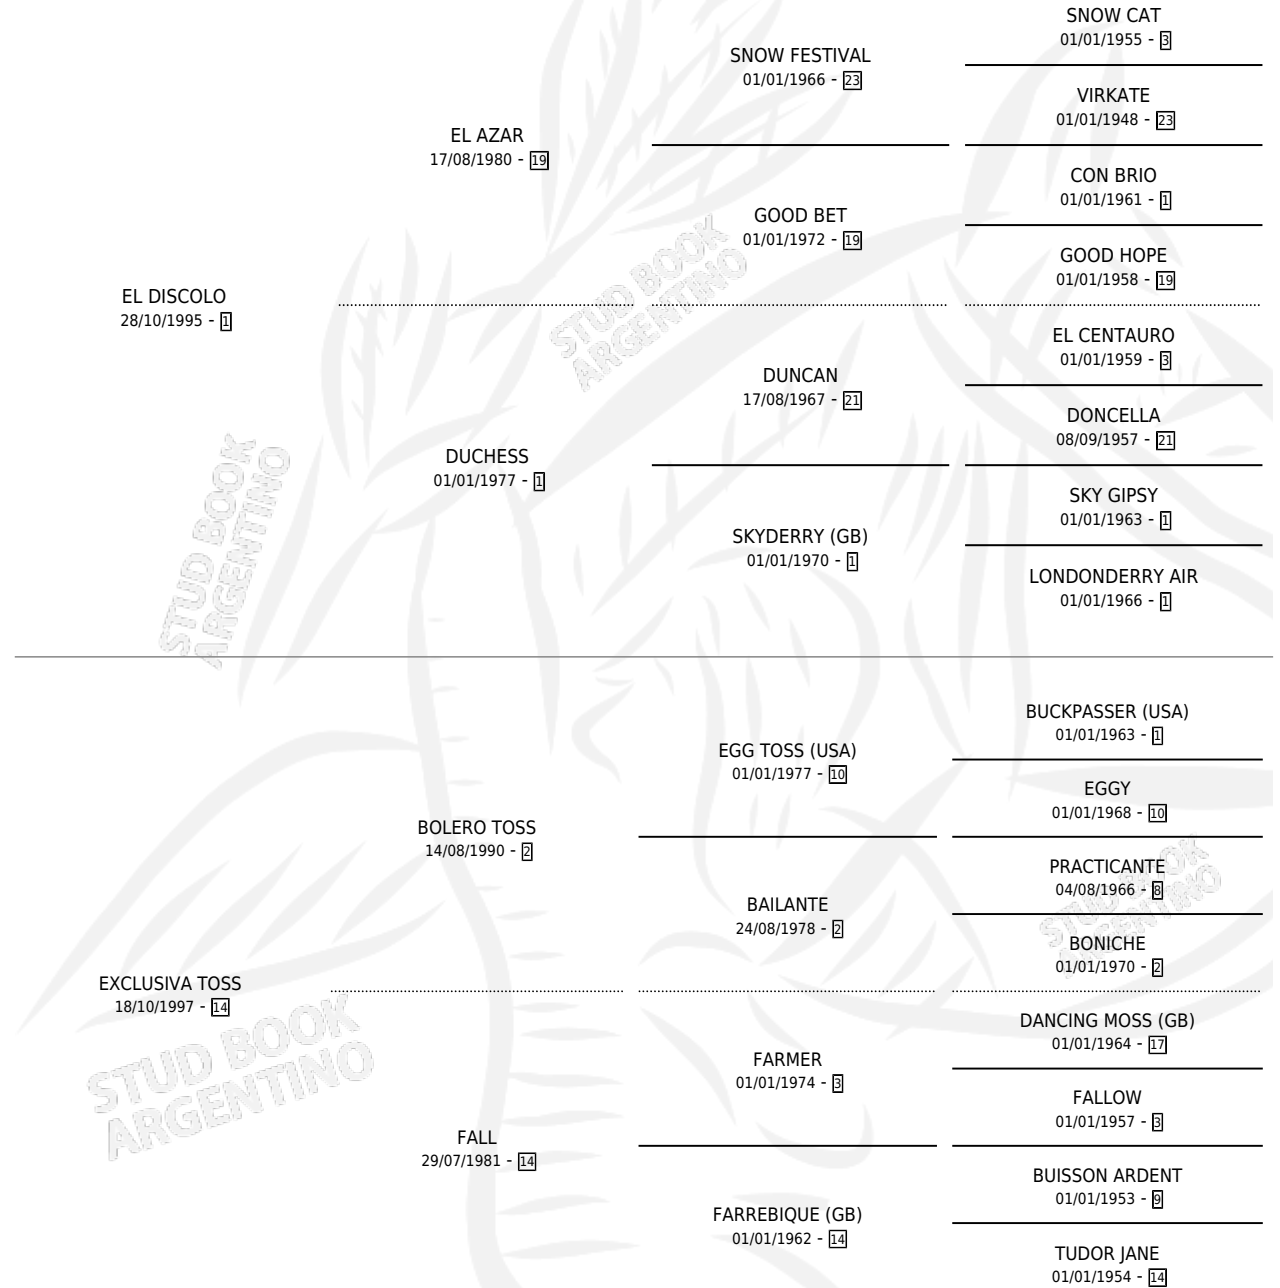

# SOY UN CAPO

por **EL DISCOLO** y **EXCLUSIVA TOSS** por **BOLERO TOSS**

Argentina · Macho · Alazan · SP · 31/08/2010  
Familia 14-d · Volumen 40

## ESTADO

TIPIFICACIÓN SANGUÍNEA	X
TIPIFICACIÓN POR ADN	✓
PASAPORTE	✓
IDENTIFICACIÓN POR MICROCHIP	✓
REPRODUCTOR	X

**Lugar de nacimiento:** La Barbara  
**Criador:** Sin dato

## PEDIGREE