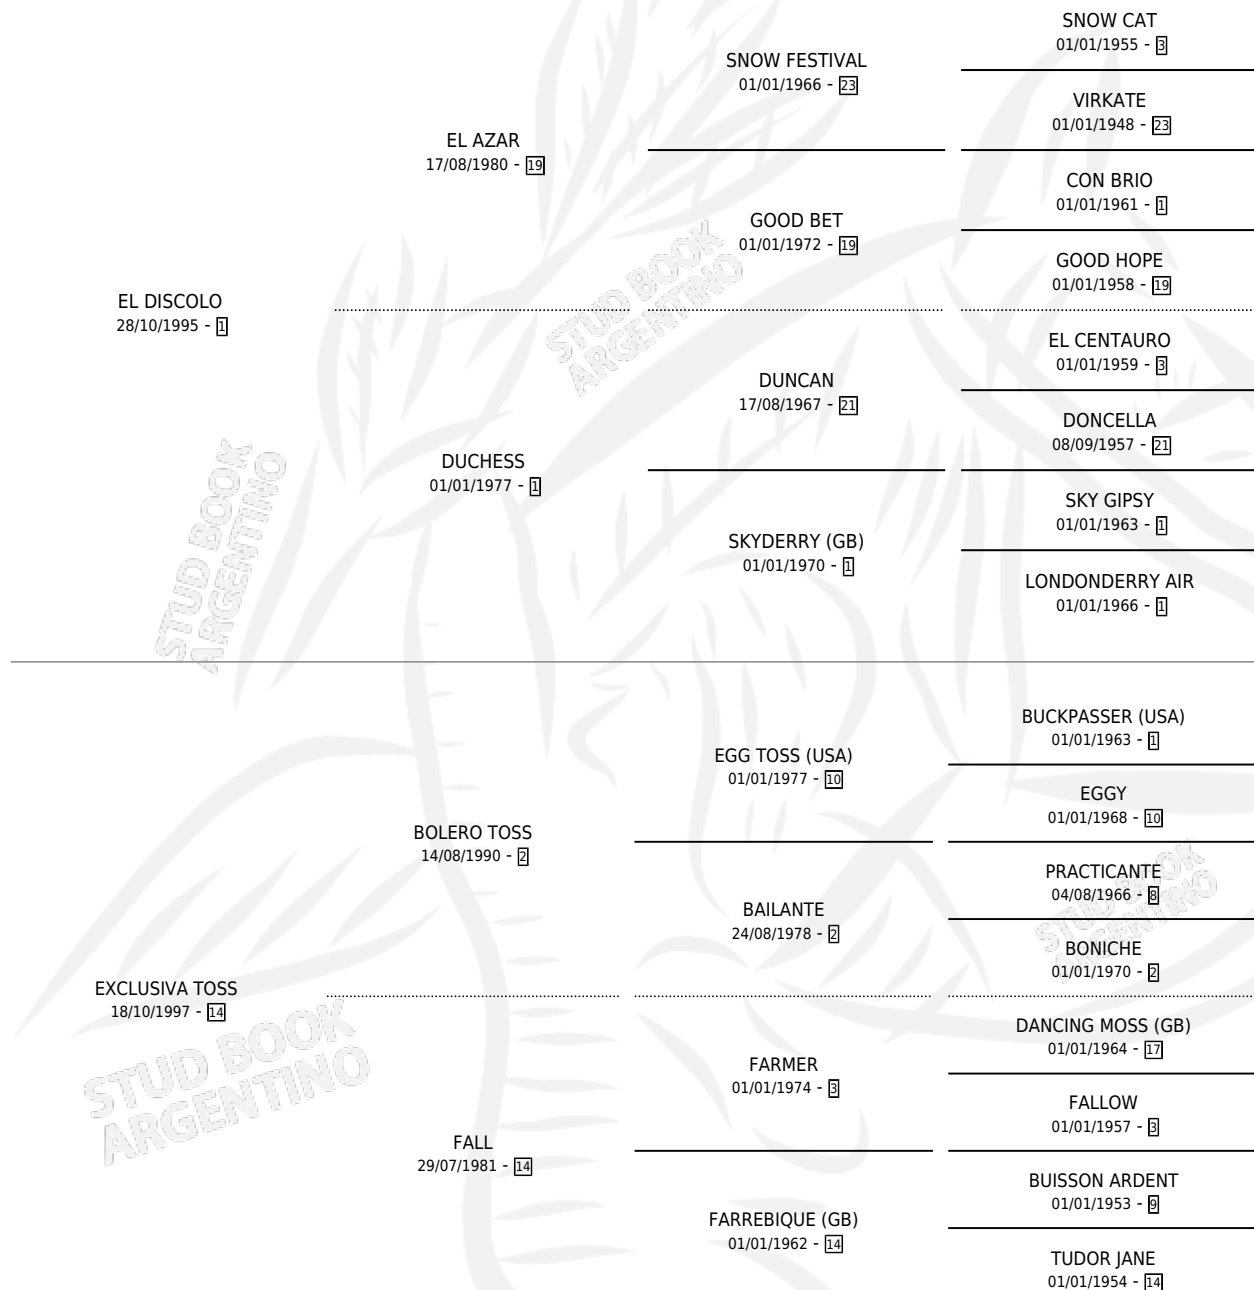

SOY UN CAPO

por **EL DISCOLO** y **EXCLUSIVA TOSS** por **BOLERO TOSS**

Argentina · Macho · Alazan · SP · 31/08/2010
Familia 14-d · Volumen 40

ESTADO

TIPIFICACIÓN SANGUÍNEA	X
TIPIFICACIÓN POR ADN	✓
PASAPORTE	✓
IDENTIFICACIÓN POR MICROCHIP	✓
REPRODUCTOR	X

Lugar de nacimiento: La Barbara
Criador: Sin dato

PEDIGREE

SOY UN CAPO

Datos oficiales del Stud Book Argentino

Documento generado el 08/05/2026

studbook.org.ar