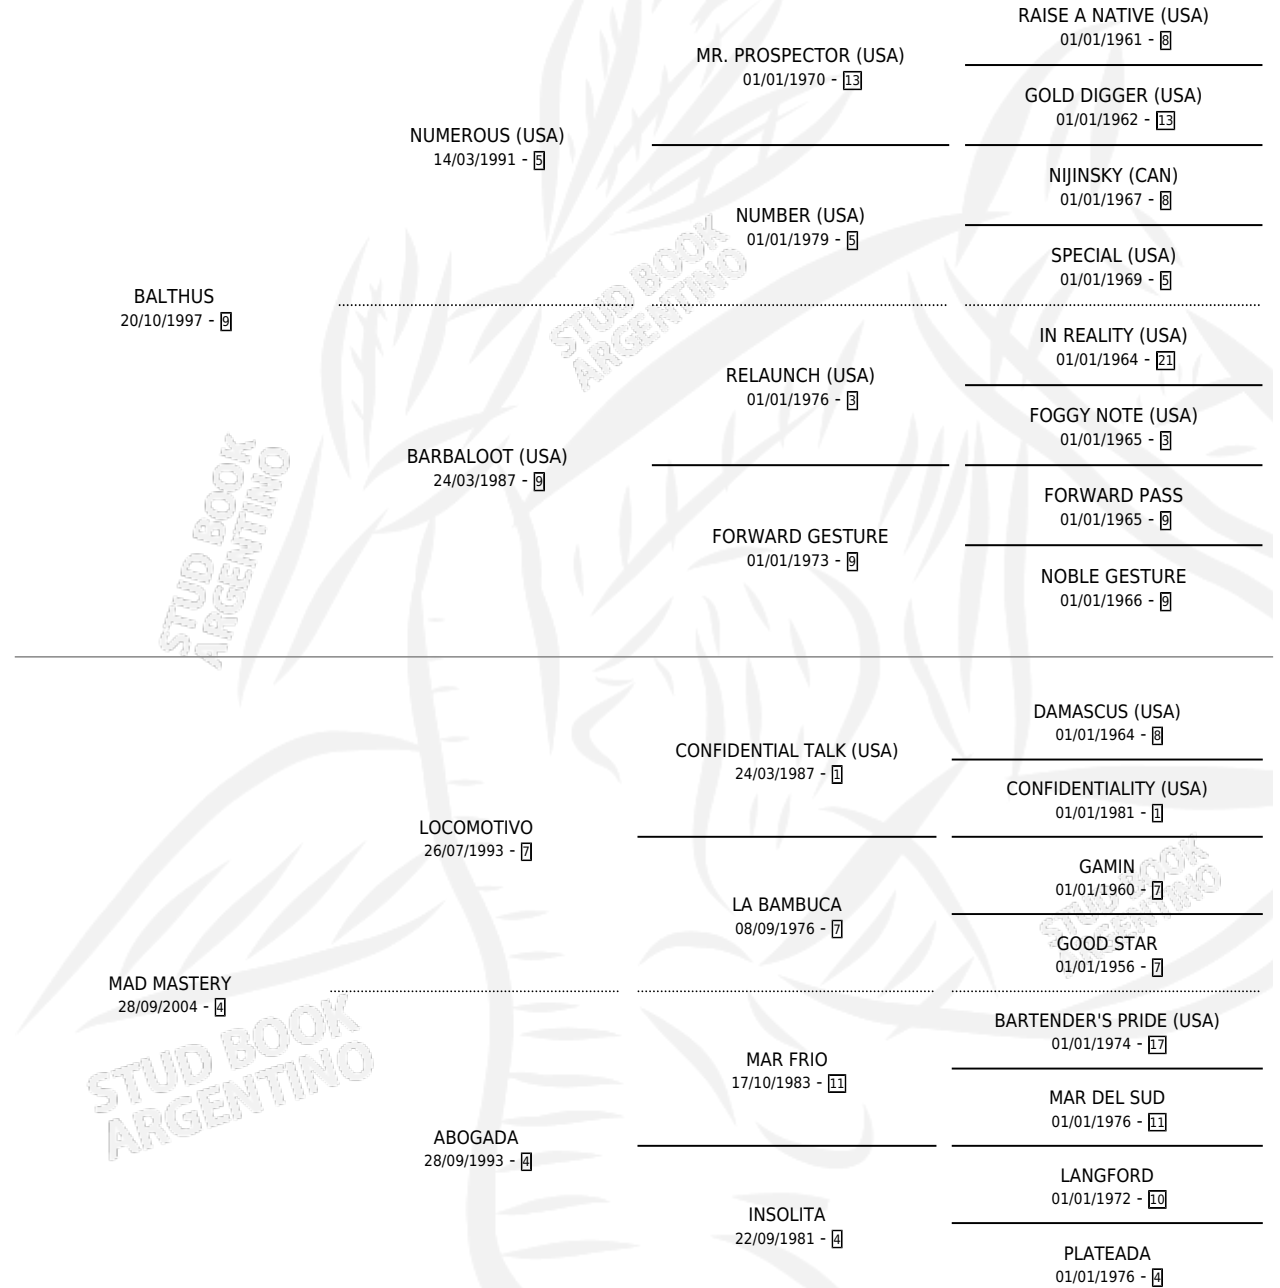

PINGUINO BAL

por **BALTHUS** y **MAD MASTERY** por **LOCOMOTIVO**

Argentina · Macho · Tordillo · SP · 25/11/2010
Familia 4-b · Volumen 40

ESTADO

TIPIFICACIÓN SANGUÍNEA	X
TIPIFICACIÓN POR ADN	✓
PASAPORTE	✓
IDENTIFICACIÓN POR MICROCHIP	✓
REPRODUCTOR	X

Lugar de nacimiento: Preto

Criador: Preto

PEDIGREE

CAMPAÑA

Solo carreras oficiales de Argentina

POR EDAD

EDAD	CC	1°	2°	3°	4°	5°	NP	CLC	CLG	CLCG1	CLGG1	IMPORTE	GANANCIA / CC
4 AÑOS	3	0	0	0	0	0	3	0	0	0	0	\$0	\$0
5 AÑOS	1	0	0	0	0	0	1	0	0	0	0	\$0	\$0
TOTALES	4	0	0	0	0	0	4	0	0	0	0	\$0	\$0
%		0.0%	0.0%	0.0%	0.0%	0.0%	100%	0.0%	0.0%	0.0%	0.0%		