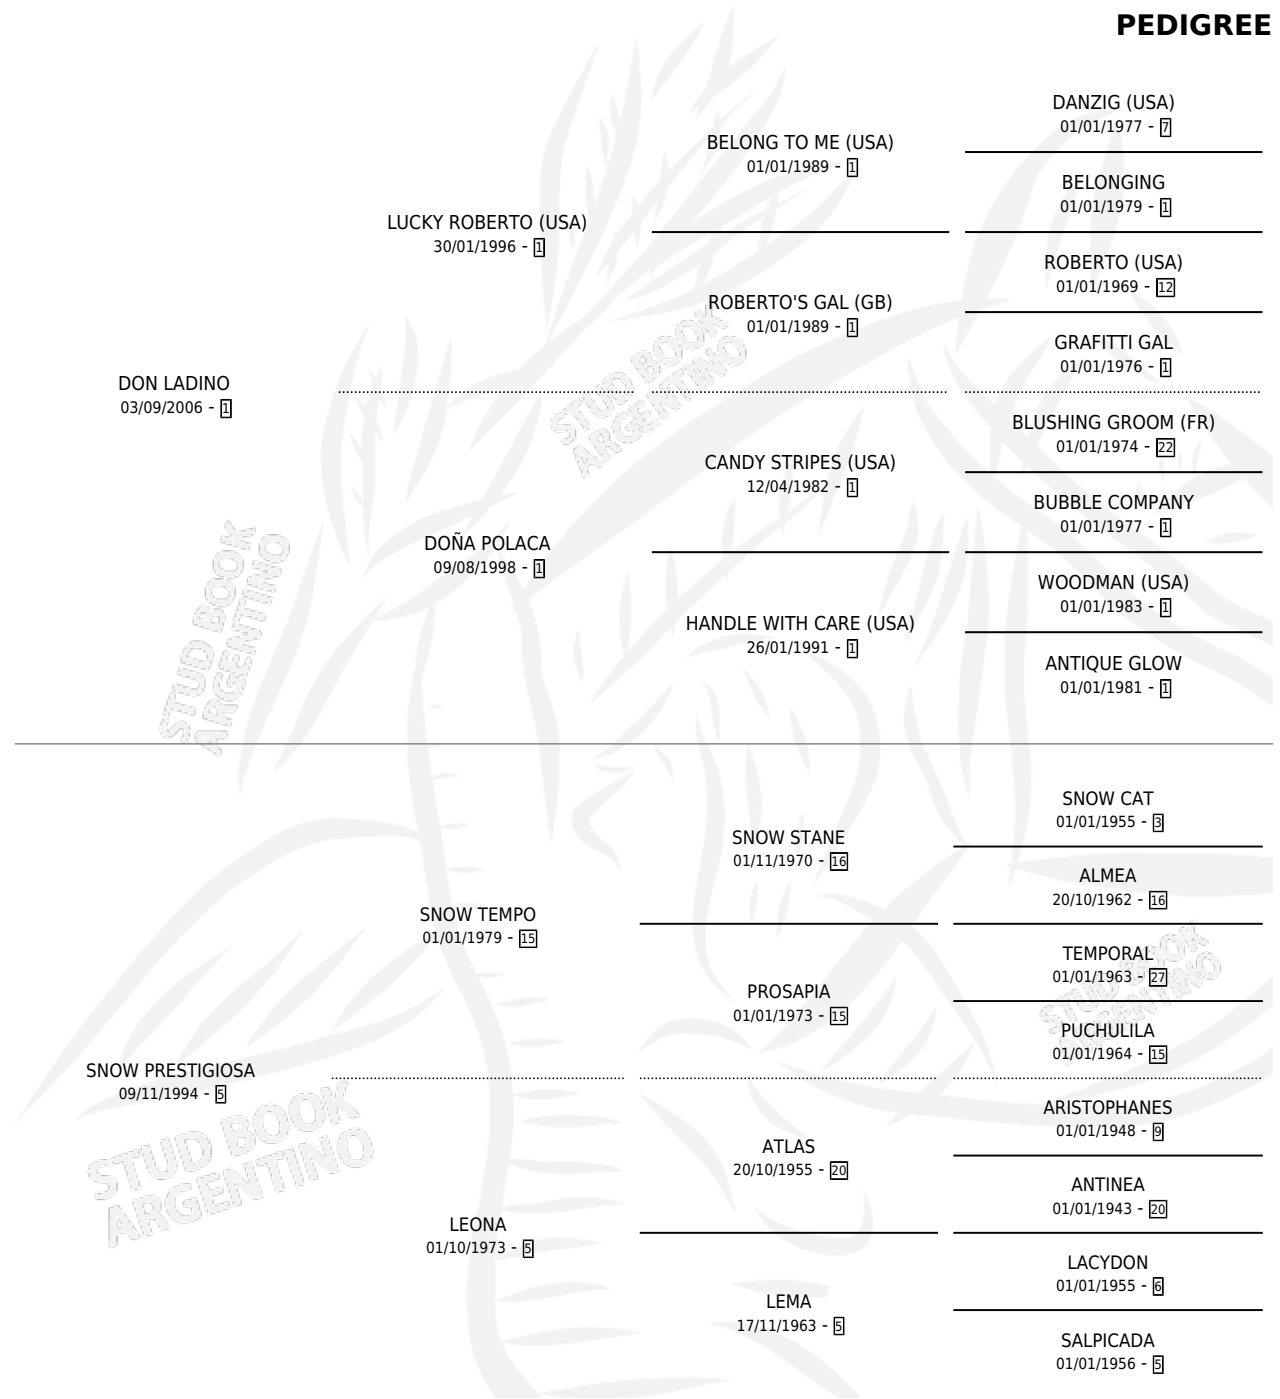

WILFREDA LADINA

por DON LADINO y SNOW PRESTIGIOSA por SNOW TEMPO

Argentina · Hembra · Alazan · SP · 07/12/2010
Familia 5-h · Volumen 40

ESTADO

TIPIFICACIÓN SANGUÍNEA	X
TIPIFICACIÓN POR ADN	✓
PASAPORTE	✓
IDENTIFICACIÓN POR MICROCHIP	✓
REPRODUCTOR	X

Lugar de nacimiento: Alentue
Criador: Vassallo Hugo Ernesto

PEDIGREE

WILFREDA LADINA

Datos oficiales del Stud Book Argentino

Documento generado el 15/05/2026

studbook.org.ar