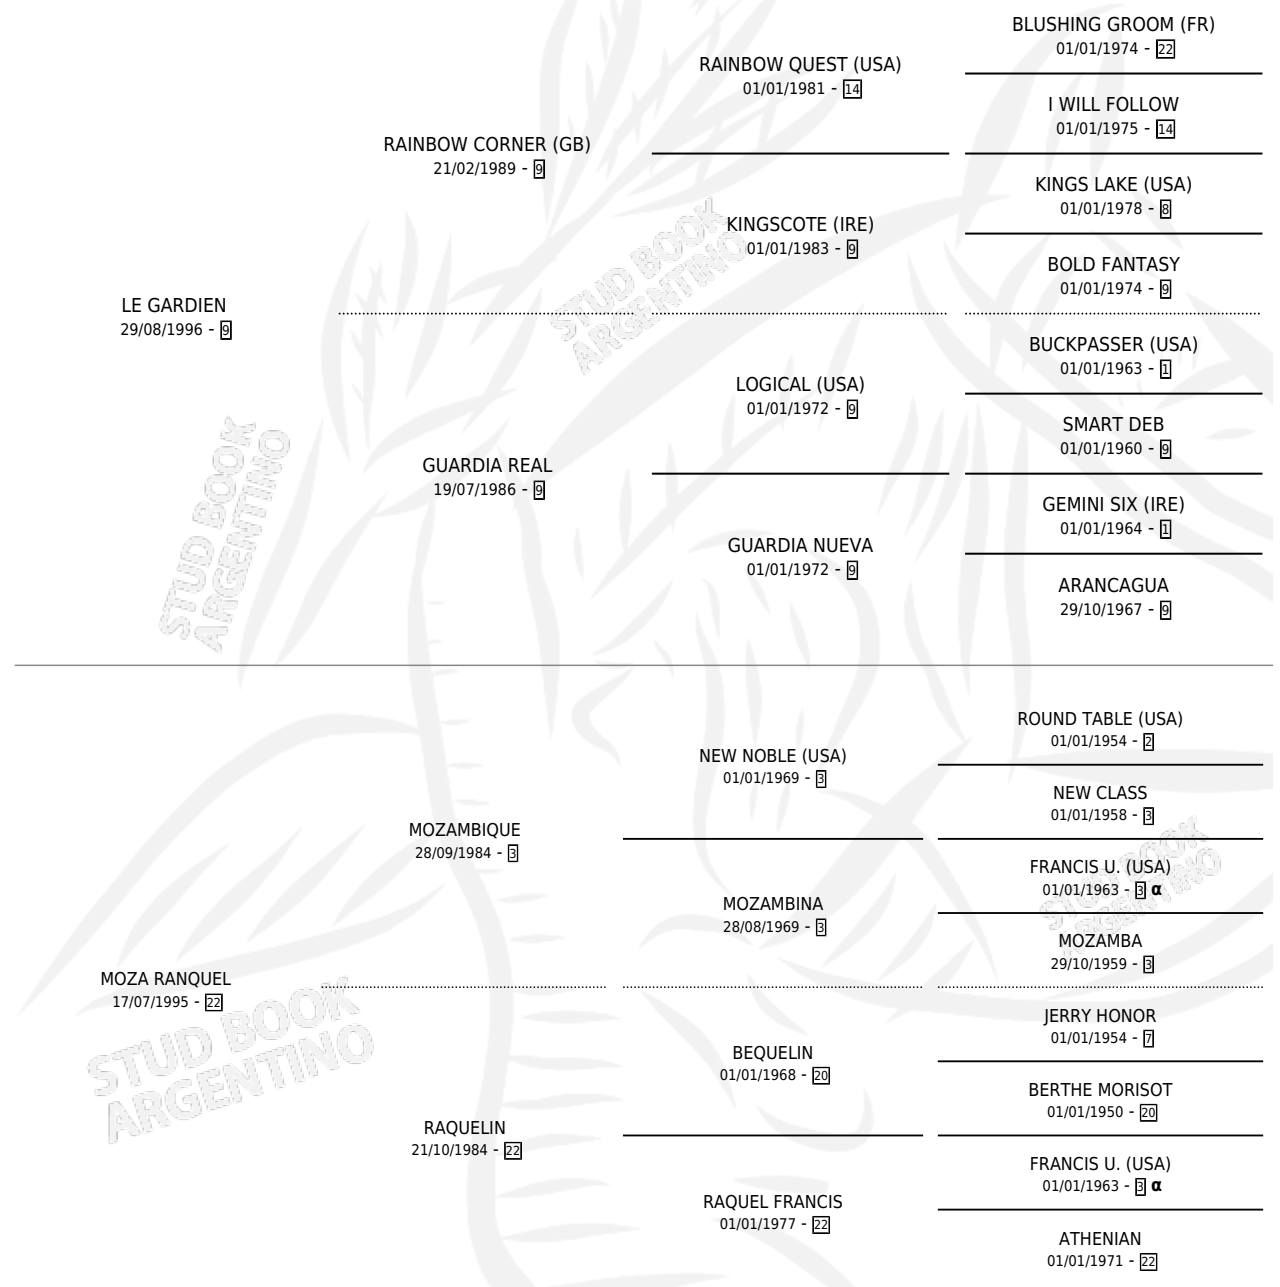

GRINGA RANQUEL

por LE GARDIEN y MOZA RANQUEL por MOZAMBIQUE

Argentina · Hembra · Zaino · SP · 04/11/2010
Familia 22-d · Volumen 40

ESTADO

TIPIFICACIÓN SANGUÍNEA	X
TIPIFICACIÓN POR ADN	✓
PASAPORTE	✓
IDENTIFICACIÓN POR MICROCHIP	✓
REPRODUCTOR	X

Lugar de nacimiento: Don Simon
Criador: Olariaga Jorge Andres

PEDIGREE

INBREEDING : α

CAMPAÑA

Solo carreras oficiales de Argentina

POR EDAD

EDAD	CC	1°	2°	3°	4°	5°	NP	CLC	CLG	CLCG1	CLGG1	IMPORTE	GANANCIA / CC
4 AÑOS	4	0	2	0	0	0	2	0	0	0	0	\$36,000	\$9,000
5 AÑOS	1	0	0	0	0	0	1	0	0	0	0	\$0	\$0
TOTALES	5	0	2	0	0	0	3	0	0	0	0	\$36,000	\$7,200
%		0.0%	40.0%	0.0%	0.0%	0.0%	60.0%	0.0%	0.0%	0.0%	0.0%		

Placés en La Plata en 5 carreras disputadas.

POR DISTANCIA

HIPODROMO	CC	1°	2°	3°	4°	5°	NP	CLC	CLG	CLCG1	CLGG1	IMPORTE
LA PLATA	4	0	2	0	0	0	2	0	0	0	0	\$36,000
1000 MTS	2	0	0	0	0	0	2	0	0	0	0	\$0
1100 MTS	2	0	2	0	0	0	0	0	0	0	0	\$36,000
AZUL	1	0	0	0	0	0	1	0	0	0	0	\$0
1200 MTS	1	0	0	0	0	0	1	0	0	0	0	\$0