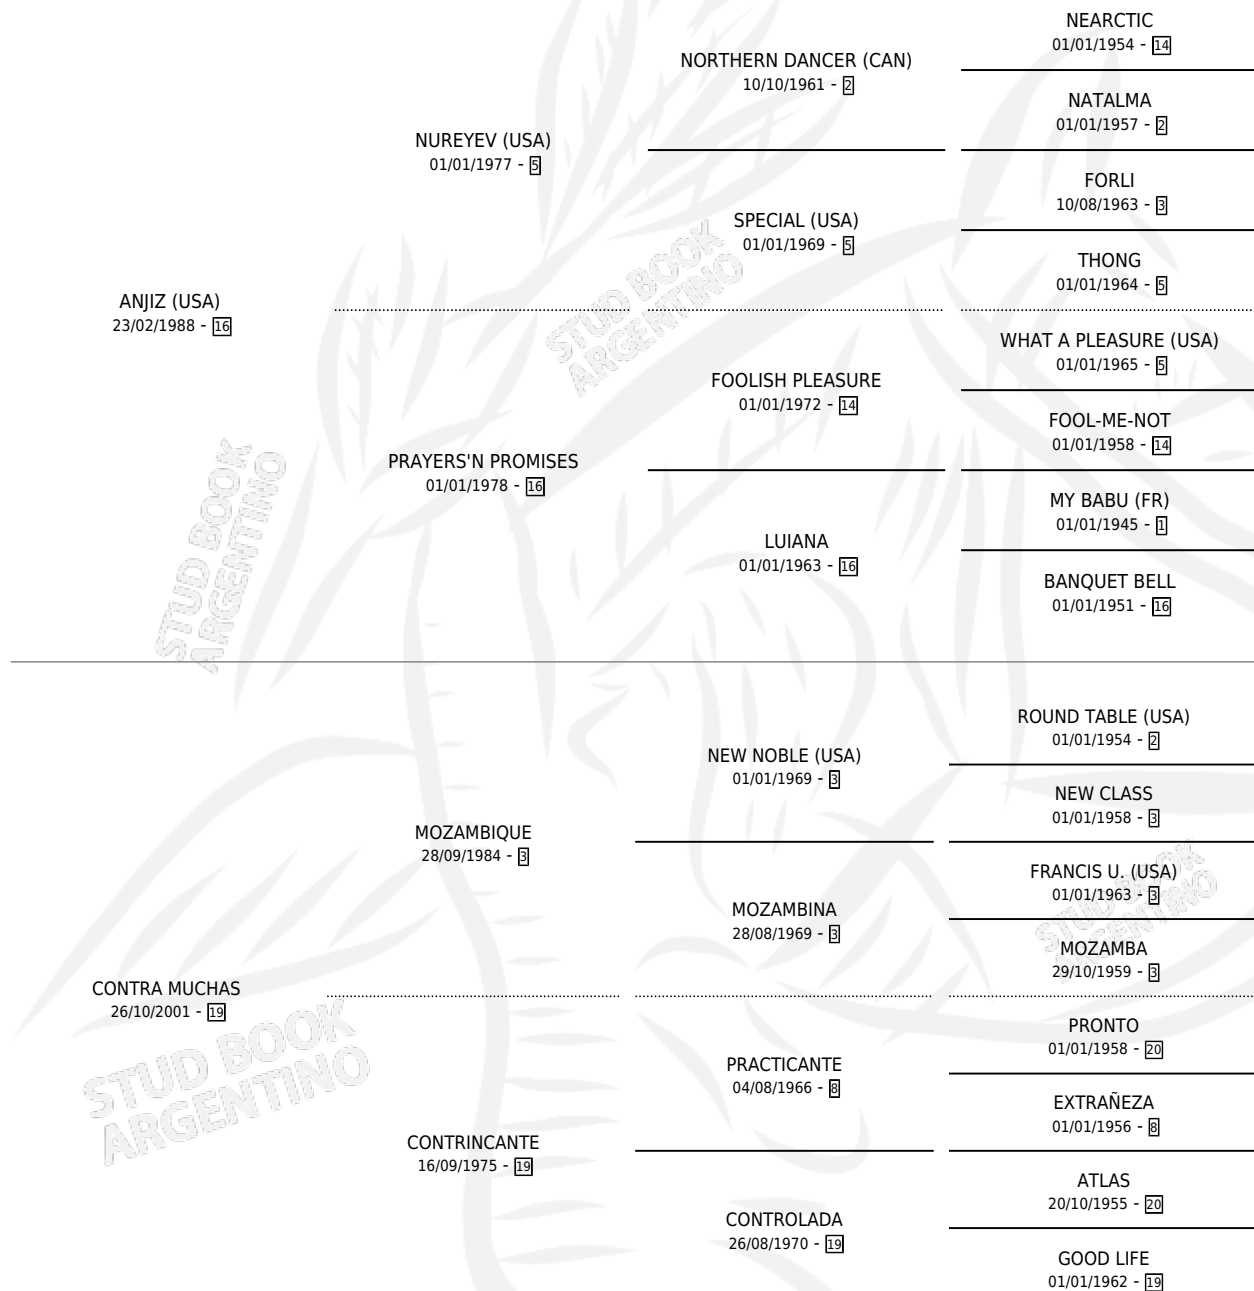

PAJARA AMIGA

por ANJIZ (USA) y CONTRA MUCHAS por MOZAMBIQUE

Argentina · Hembra · Alazan · SP · 04/10/2010
Familia 19-c · Volumen 40

ESTADO

TIPIFICACIÓN SANGUÍNEA	X
TIPIFICACIÓN POR ADN	X
PASAPORTE	X
IDENTIFICACIÓN POR MICROCHIP	X
REPRODUCTOR	X

Lugar de nacimiento: Don Simon
Criador: Sin dato

PEDIGREE

PAJARA AMIGA

Datos oficiales del Stud Book Argentino

Documento generado el 08/05/2026

studbook.org.ar