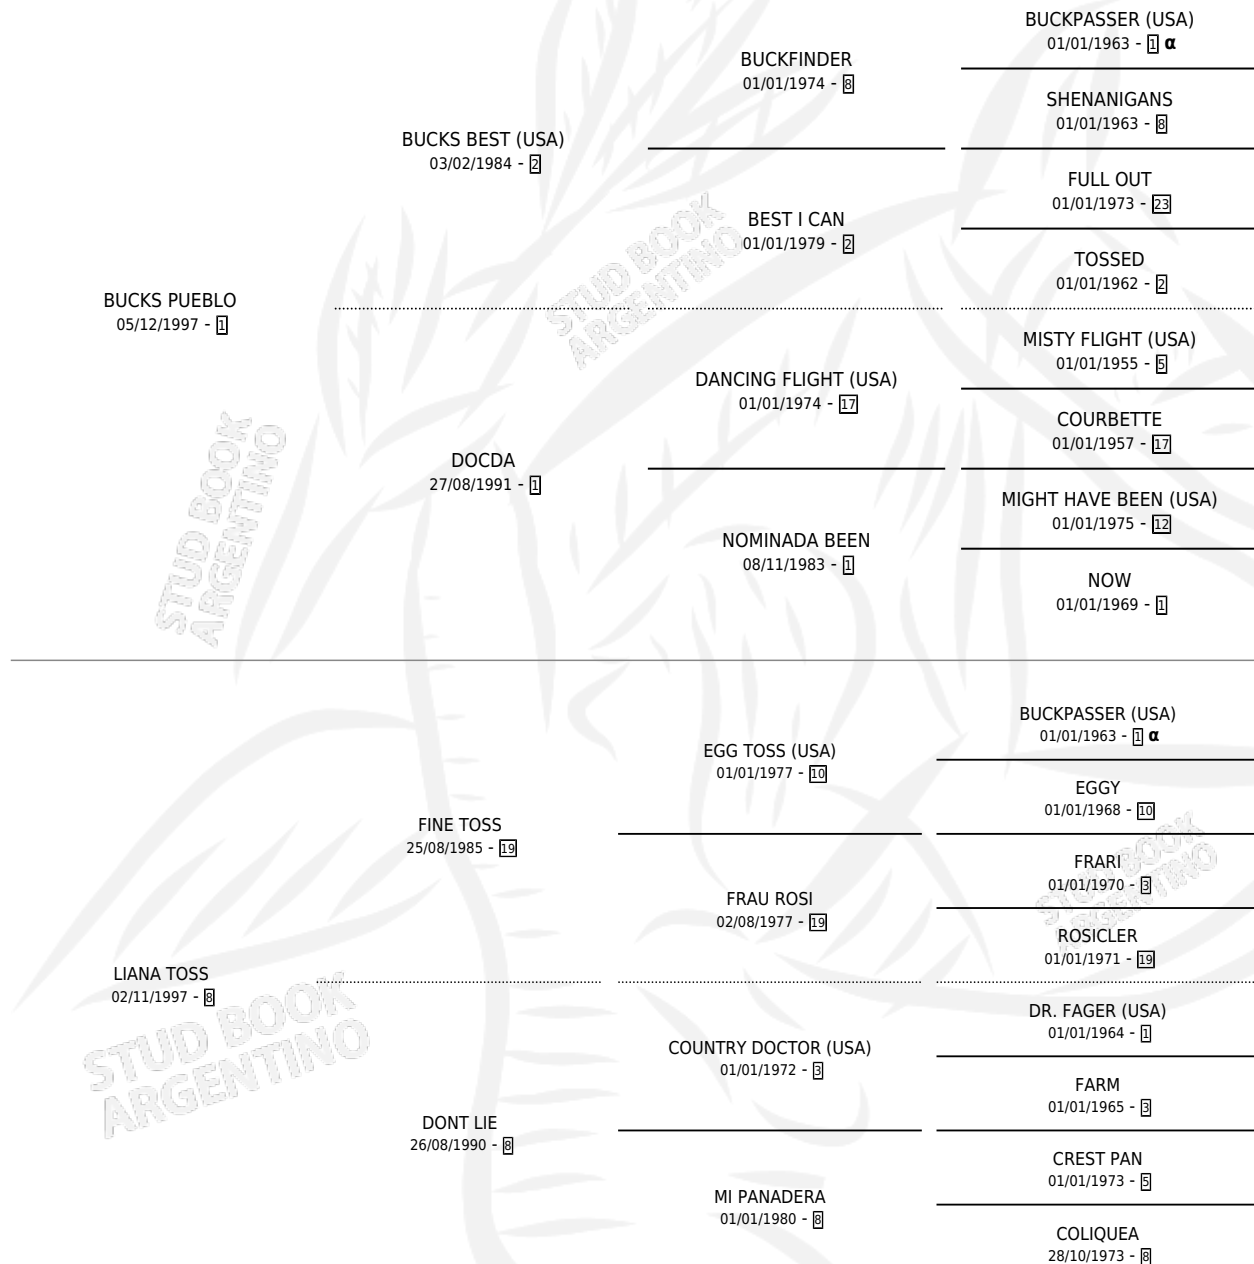

PUEBLO LEJANO

por BUCKS PUEBLO y LIANA TOSS por FINE TOSS

Argentina · Macho · Zaino · SP · 03/12/2010
Familia 8-g · Volumen 40

ESTADO

TIPIFICACIÓN SANGUÍNEA	X
TIPIFICACIÓN POR ADN	X
PASAPORTE	X
IDENTIFICACIÓN POR MICROCHIP	X
REPRODUCTOR	X

Lugar de nacimiento: Traslasierra
Criador: Romero Sergio Horacio

PEDIGREE

INBREEDING : α

PUEBLO LEJANO

Datos oficiales del Stud Book Argentino

Documento generado el 12/06/2026

studbook.org.ar