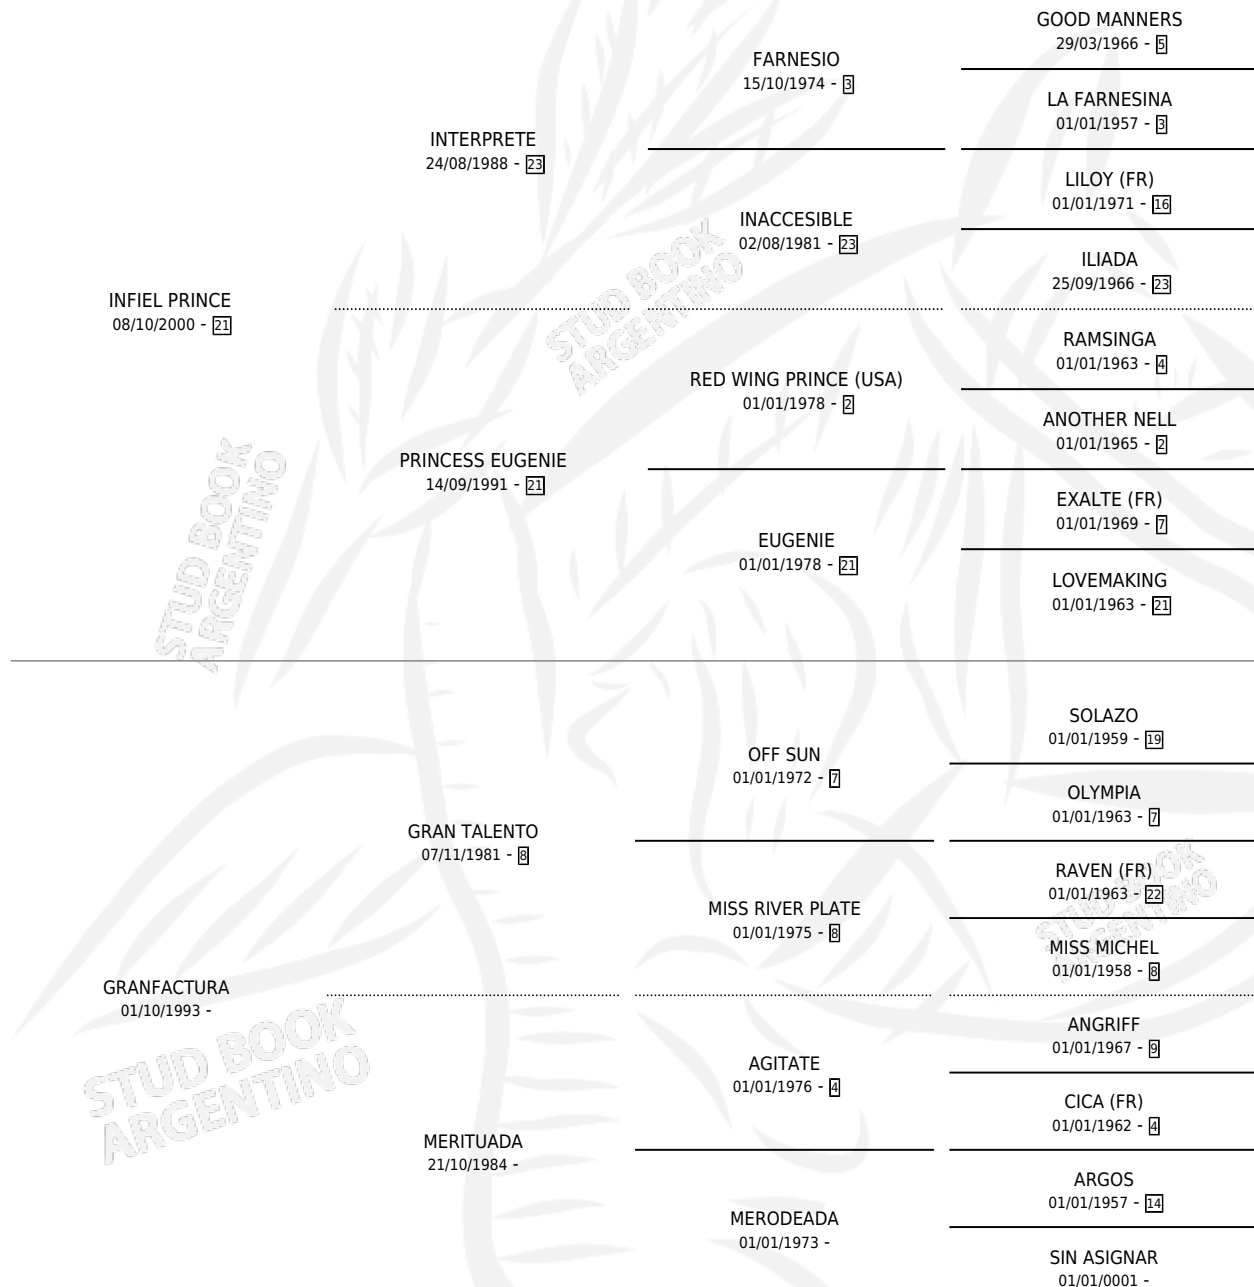

BLANQUITA PRINCE

por INFIEL PRINCE y GRANFACTURA por GRAN TALENTO

Argentina · Hembra · Alazan · SP · 18/10/2009
Familia · Volumen 40

ESTADO

TIPIFICACIÓN SANGUÍNEA	X
TIPIFICACIÓN POR ADN	X
PASAPORTE	X
IDENTIFICACIÓN POR MICROCHIP	X
REPRODUCTOR	X

Lugar de nacimiento: Mara
Criador: Mara

PEDIGREE

BLANQUITA PRINCE

Datos oficiales del Stud Book Argentino

Documento generado el 15/05/2026

studbook.org.ar