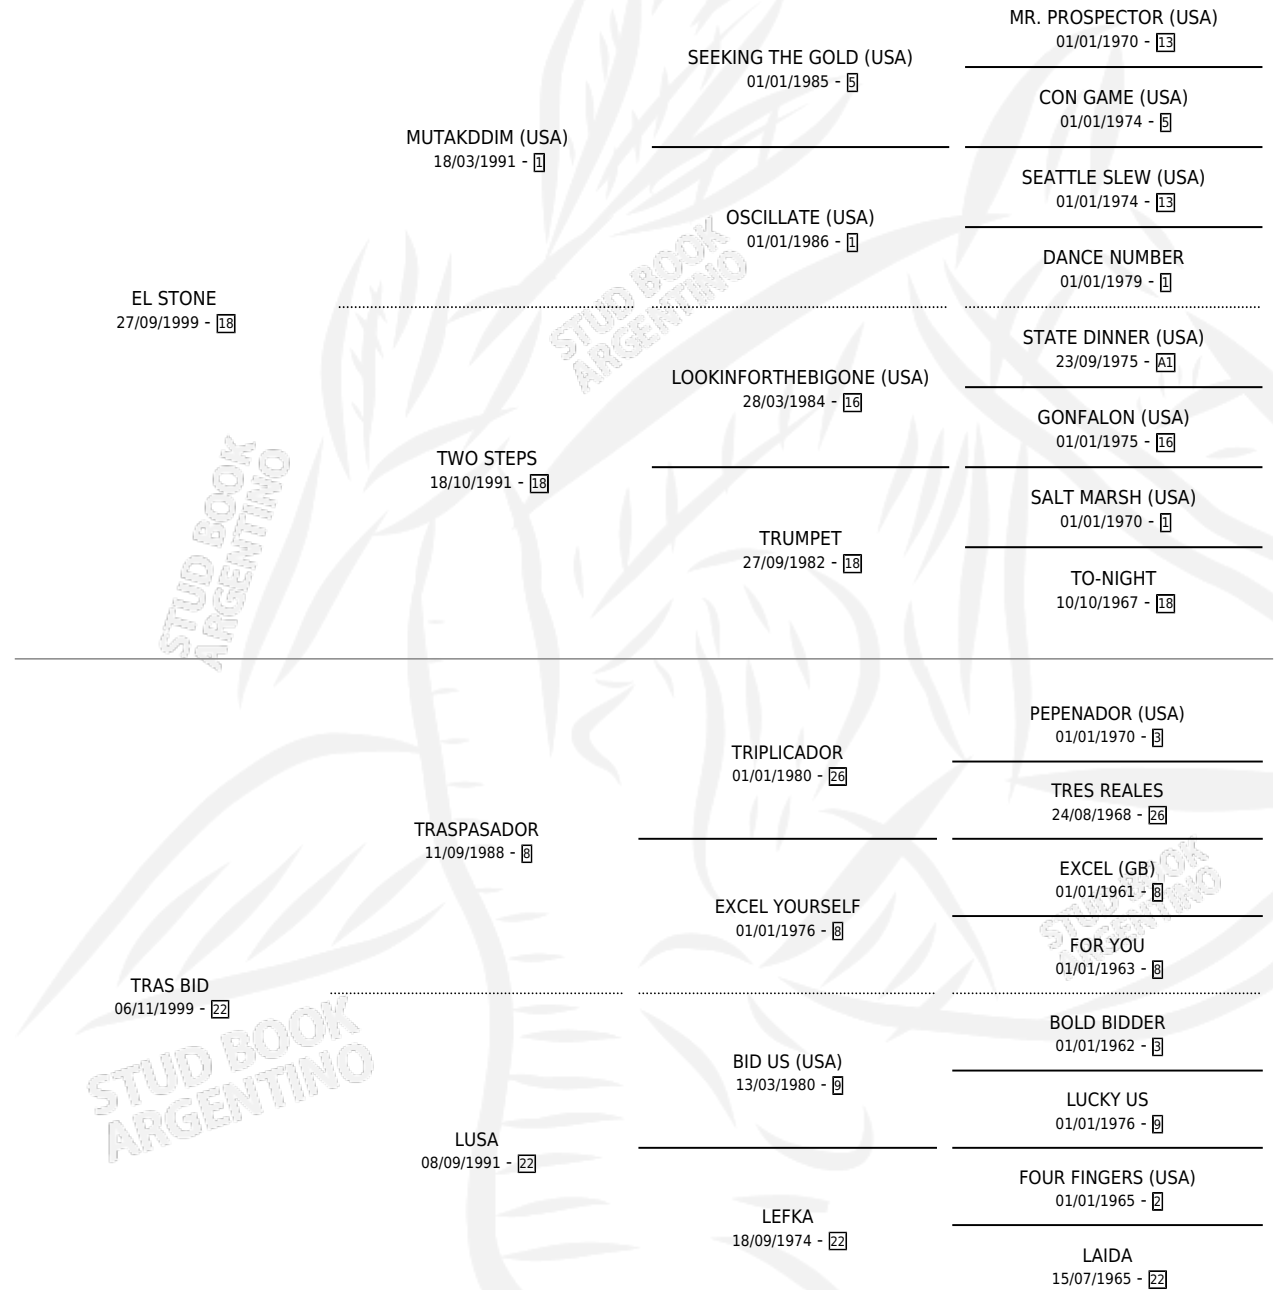

STONE DRAY

por EL STONE y TRAS BID por TRASPASADOR

Argentina · Macho · Alazan · SP · 18/11/2010
Familia 22-d · Volumen 40

ESTADO

TIPIFICACIÓN SANGUÍNEA	X
TIPIFICACIÓN POR ADN	✓
PASAPORTE	✓
IDENTIFICACIÓN POR MICROCHIP	✓
REPRODUCTOR	X

Lugar de nacimiento: Campo particular

Criador: Sin dato

PEDIGREE