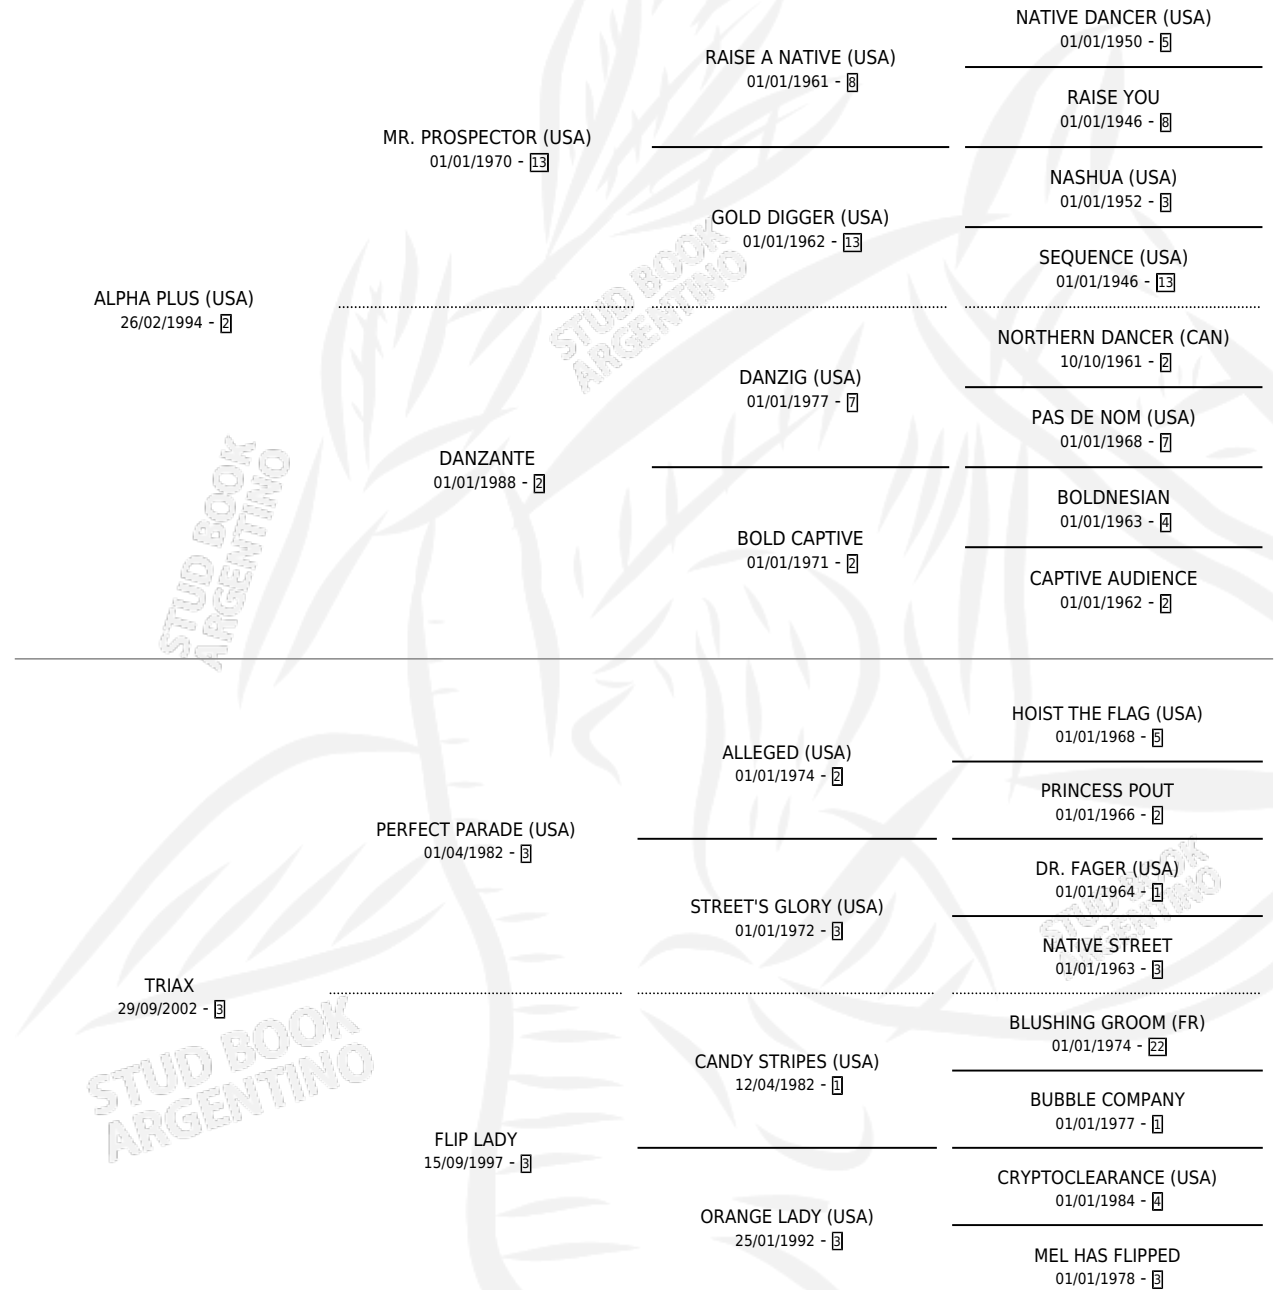

GRANDMA

por **ALPHA PLUS (USA)** y **TRIAx** por **PERFECT PARADE (USA)**

Argentina · Hembra · Zaino Doradillo · SP · 31/10/2010
Familia 3 · Volumen 40

ESTADO

TIPIFICACIÓN SANGUÍNEA	X
TIPIFICACIÓN POR ADN	✓
PASAPORTE	✓
IDENTIFICACIÓN POR MICROCHIP	✓
REPRODUCTOR	✓

Lugar de nacimiento: Don Florentino

Criador: Sin dato

~

HIJOS

	MACHOS	HEMBRAS
1 NACIERON	1	0
1 CORRIERON	1	0
1 GANARON	1	0
0 GANADORES CL	0 GANADORES GR	0 GANADORES G1

PEDIGREE