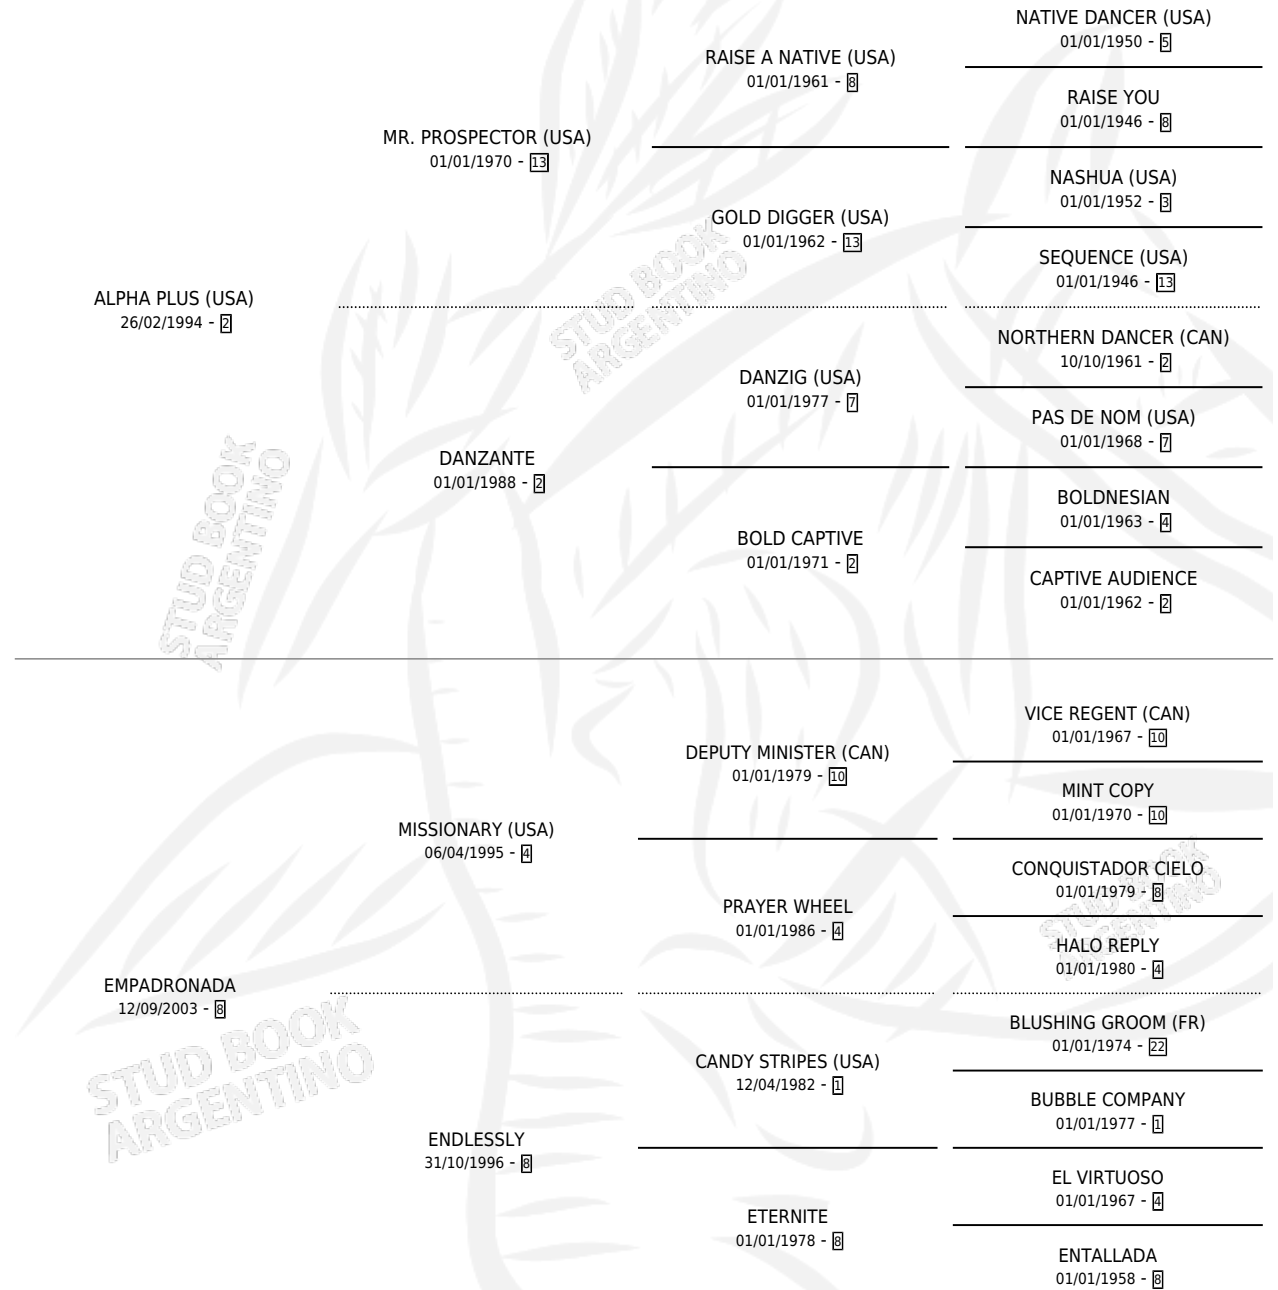

GOLDIE PLUS

por **ALPHA PLUS (USA)** y **EMPADRONADA** por **MISSIONARY (USA)**

Argentina · Hembra · Zaino · SP · 12/11/2010
Familia 8-j · Volumen 40

ESTADO

TIPIFICACIÓN SANGUÍNEA	X
TIPIFICACIÓN POR ADN	✓
PASAPORTE	✓
IDENTIFICACIÓN POR MICROCHIP	✓
REPRODUCTOR	X

Lugar de nacimiento: Don Florentino

Criador: Sin dato

PEDIGREE

GOLDIE PLUS

Datos oficiales del Stud Book Argentino

Documento generado el 03/05/2026

studbook.org.ar