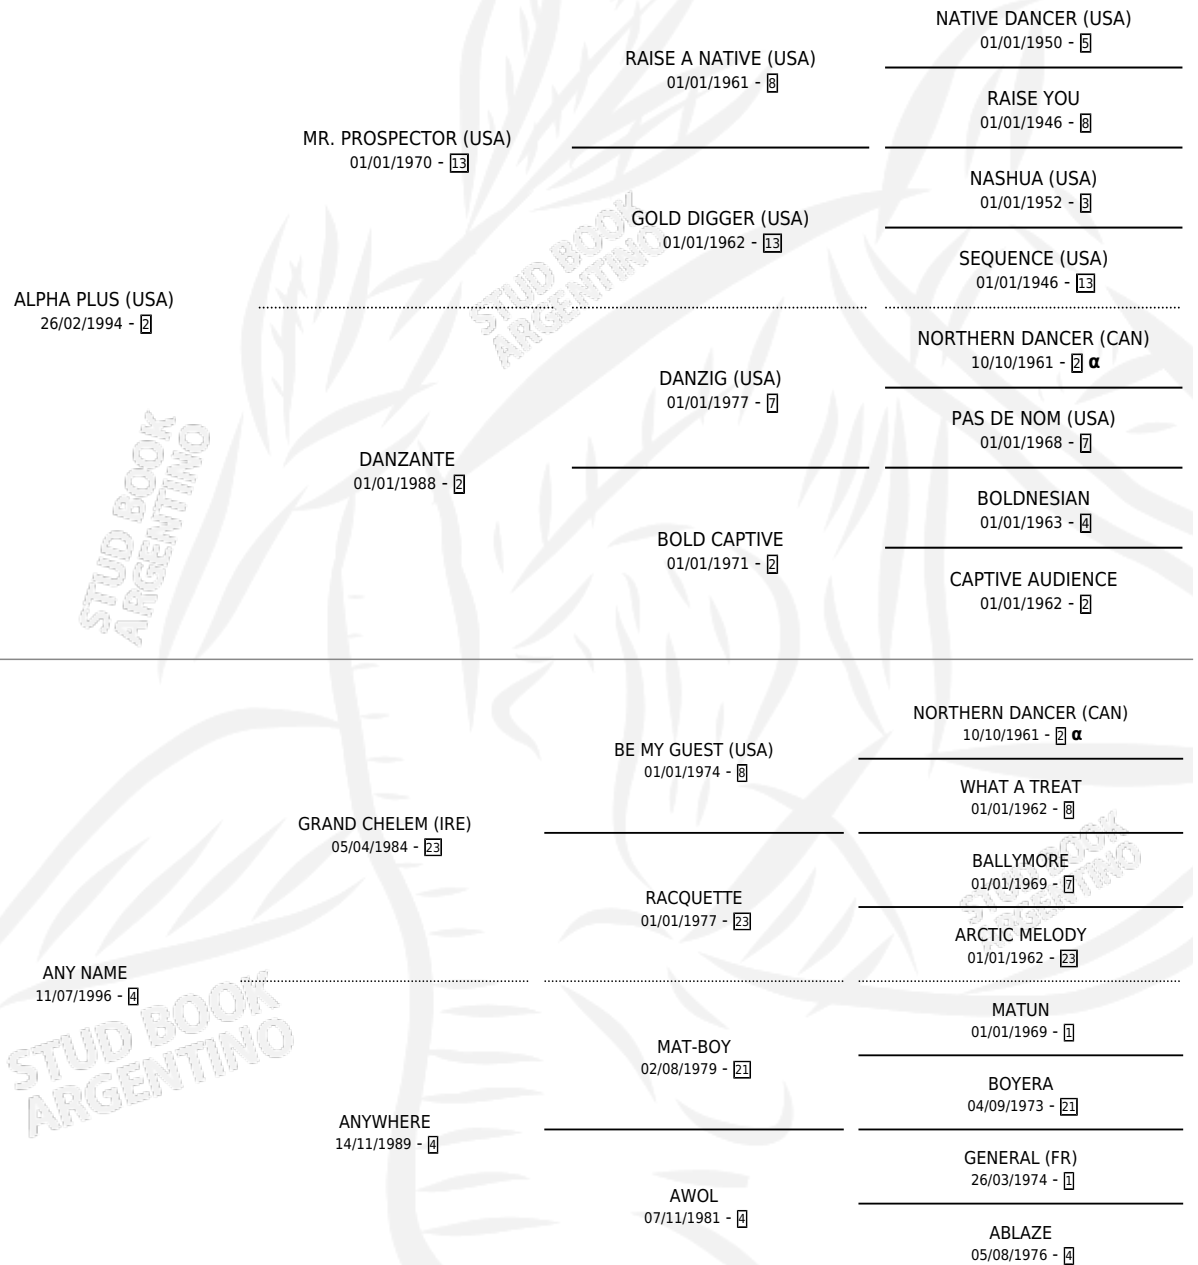

GAME ON

por **ALPHA PLUS (USA)** y **ANY NAME** por **GRAND CHELEM (IRE)**

Argentina · Macho · Zaino · SP · 16/11/2010
Familia 4-c · Volumen 40

ESTADO

TIPIFICACIÓN SANGUÍNEA	X
TIPIFICACIÓN POR ADN	✓
PASAPORTE	✓
IDENTIFICACIÓN POR MICROCHIP	✓
REPRODUCTOR	X

Lugar de nacimiento: Don Florentino
Criador: Sin dato

PEDIGREE

INBREEDING : α

CAMPAÑA

Solo carreras oficiales de Argentina

POR EDAD

EDAD	CC	1°	2°	3°	4°	5°	NP	CLC	CLG	CLCG1	CLGG1	IMPORTE	GANANCIA / CC
3 AÑOS	2	0	0	0	0	1	1	0	0	0	0	\$3,360	\$1,680
4 AÑOS	3	0	2	0	0	1	0	0	0	0	0	\$33,900	\$11,300
TOTALES	5	0	2	0	0	2	1	0	0	0	0	\$37,260	\$7,452
%		0.0%	40.0%	0.0%	0.0%	40.0%	20.0%	0.0%	0.0%	0.0%	0.0%		

Placés en Palermo y San Isidro en 5 carreras disputadas.

POR DISTANCIA

HIPODROMO	CC	1°	2°	3°	4°	5°	NP	CLC	CLG	CLCG1	CLGG1	IMPORTE
SAN ISIDRO	3	0	1	0	0	1	1	0	0	0	0	\$18,060
1000 MTS	3	0	1	0	0	1	1	0	0	0	0	\$18,060
PALERMO	2	0	1	0	0	1	0	0	0	0	0	\$19,200
1000 MTS	2	0	1	0	0	1	0	0	0	0	0	\$19,200