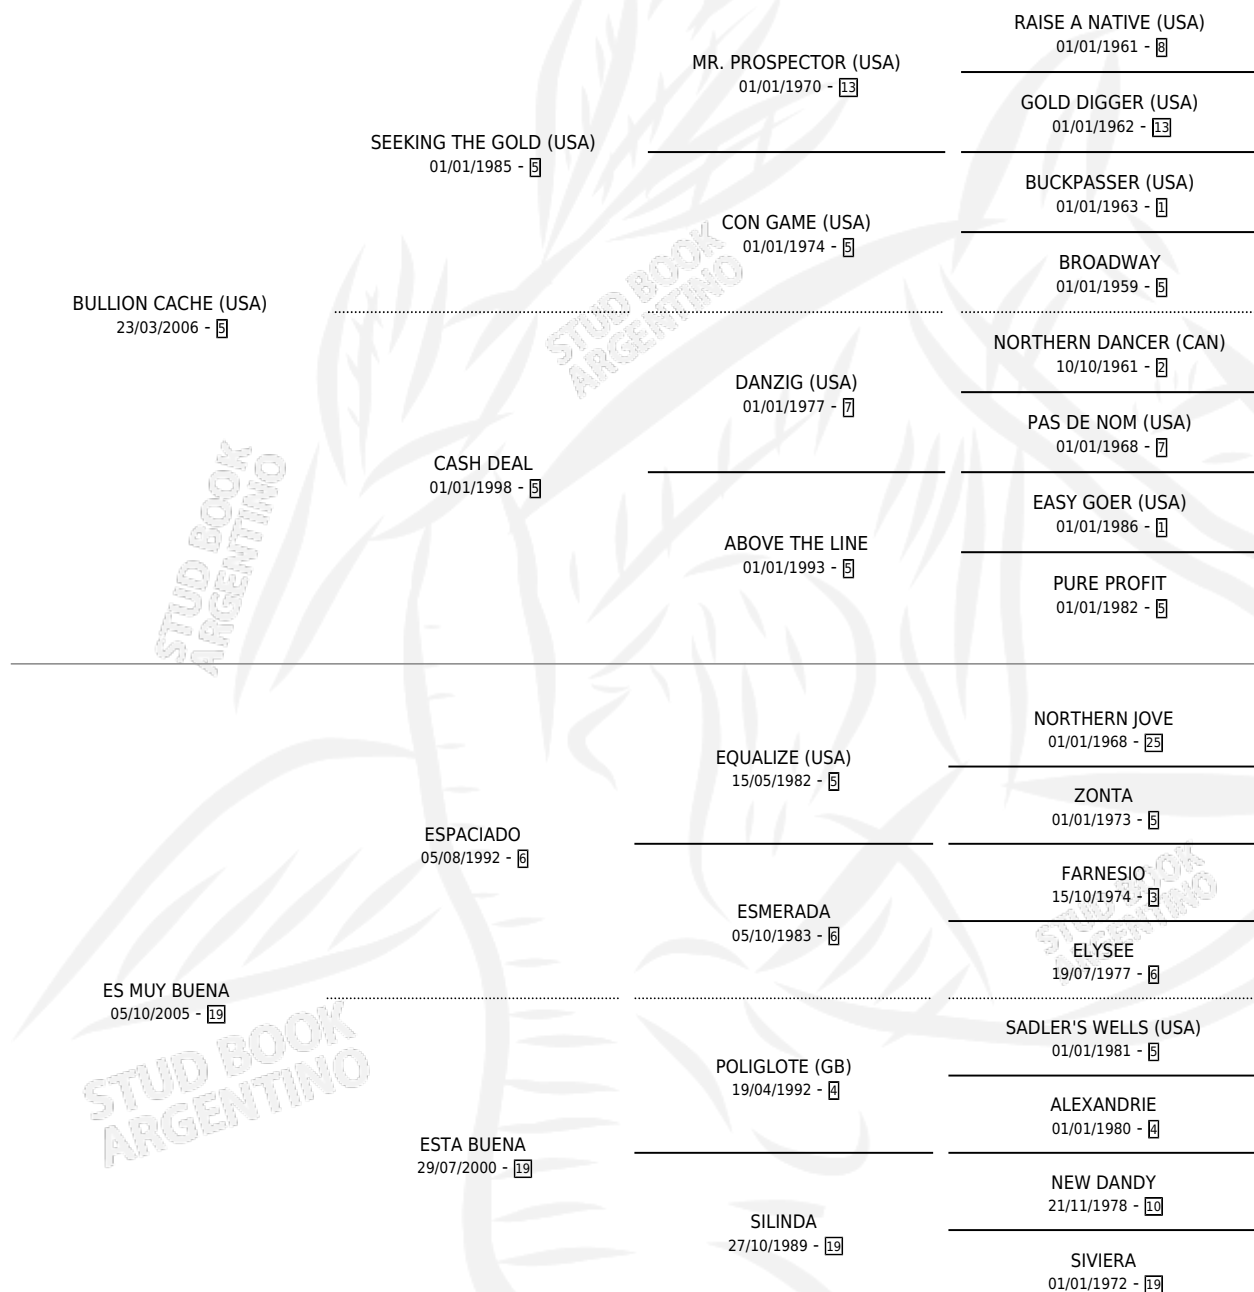

CHE PAPUSA D'CACHE

por **BULLION CACHE (USA)** y **ES MUY BUENA** por **ESPACIADO**

Argentina · Hembra · Zaino · SP · 17/12/2010
Familia 19 · Volumen 40

ESTADO

TIPIFICACIÓN SANGUÍNEA	X
TIPIFICACIÓN POR ADN	X
PASAPORTE	X
IDENTIFICACIÓN POR MICROCHIP	X
REPRODUCTOR	X

Lugar de nacimiento: Kilimanjaro

Criador: Kilimanjaro

PEDIGREE

CHE PAPUSA D'CACHE

Datos oficiales del Stud Book Argentino

Documento generado el 15/05/2026

studbook.org.ar