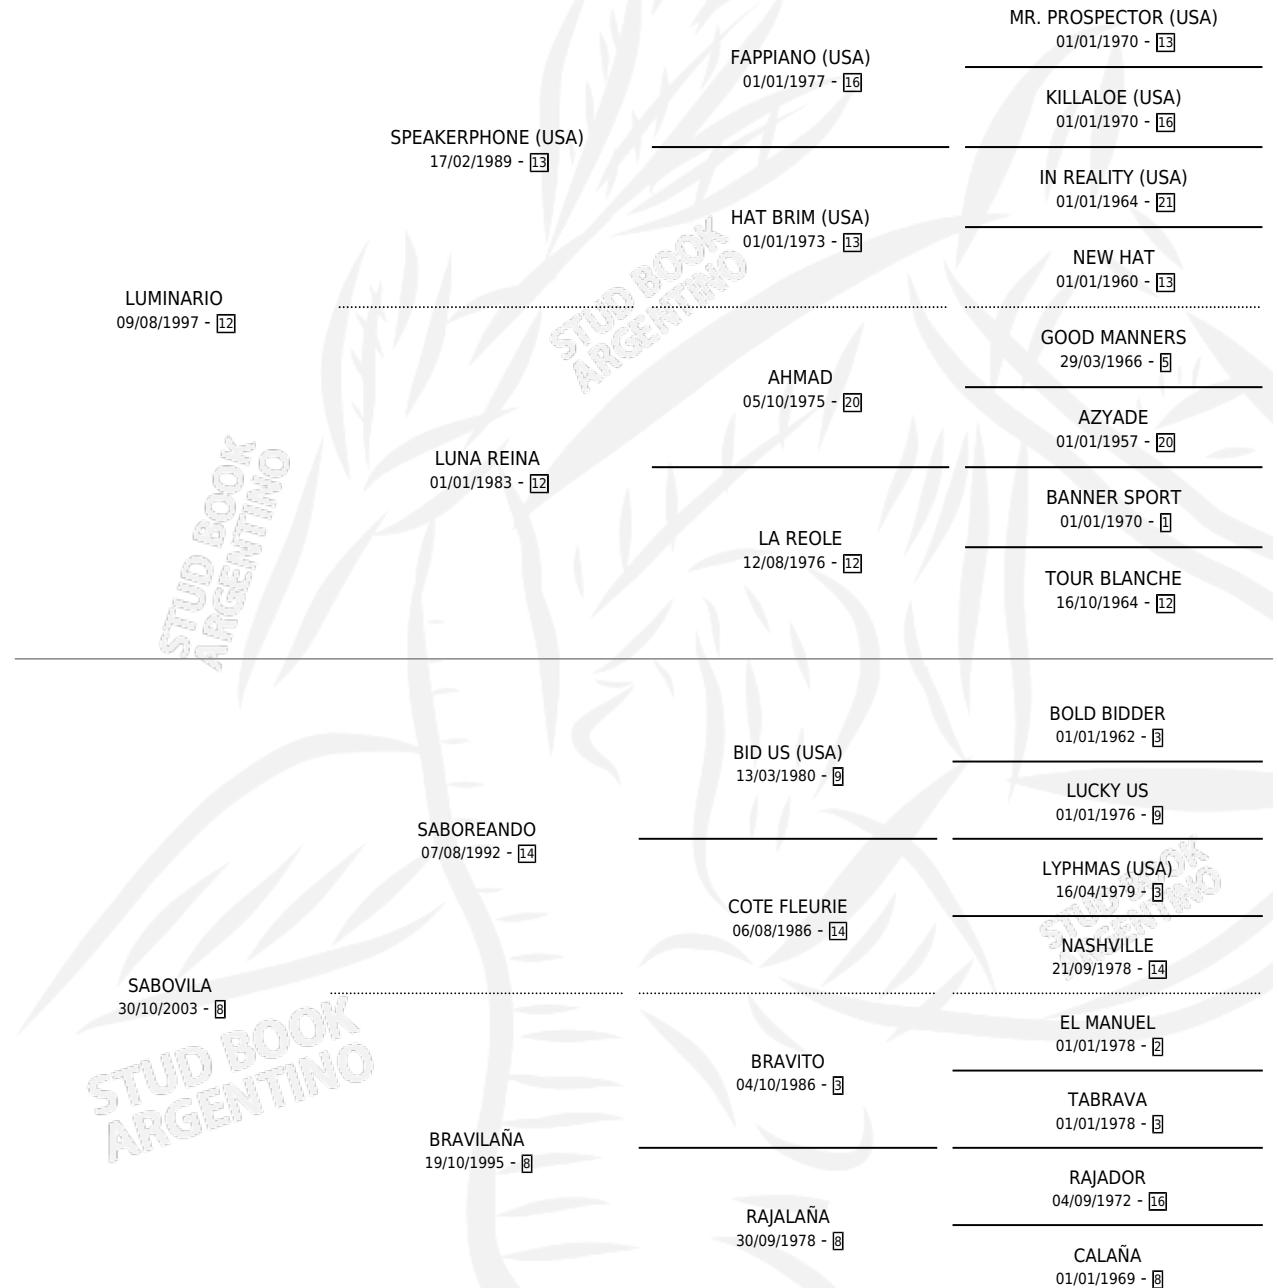

LUMI SABROSO

por LUMINARIO y SABOVILA por SABOREANDO

Argentina · Macho · Zaino · SP · 16/11/2010
Familia 8-c · Volumen 40

ESTADO

TIPIFICACIÓN SANGUÍNEA	X
TIPIFICACIÓN POR ADN	X
PASAPORTE	X
IDENTIFICACIÓN POR MICROCHIP	X
REPRODUCTOR	X

Lugar de nacimiento: 14 De Julio

Criador: El Cañadon

PEDIGREE

LUMI SABROSO

Datos oficiales del Stud Book Argentino

Documento generado el 10/05/2026

studbook.org.ar