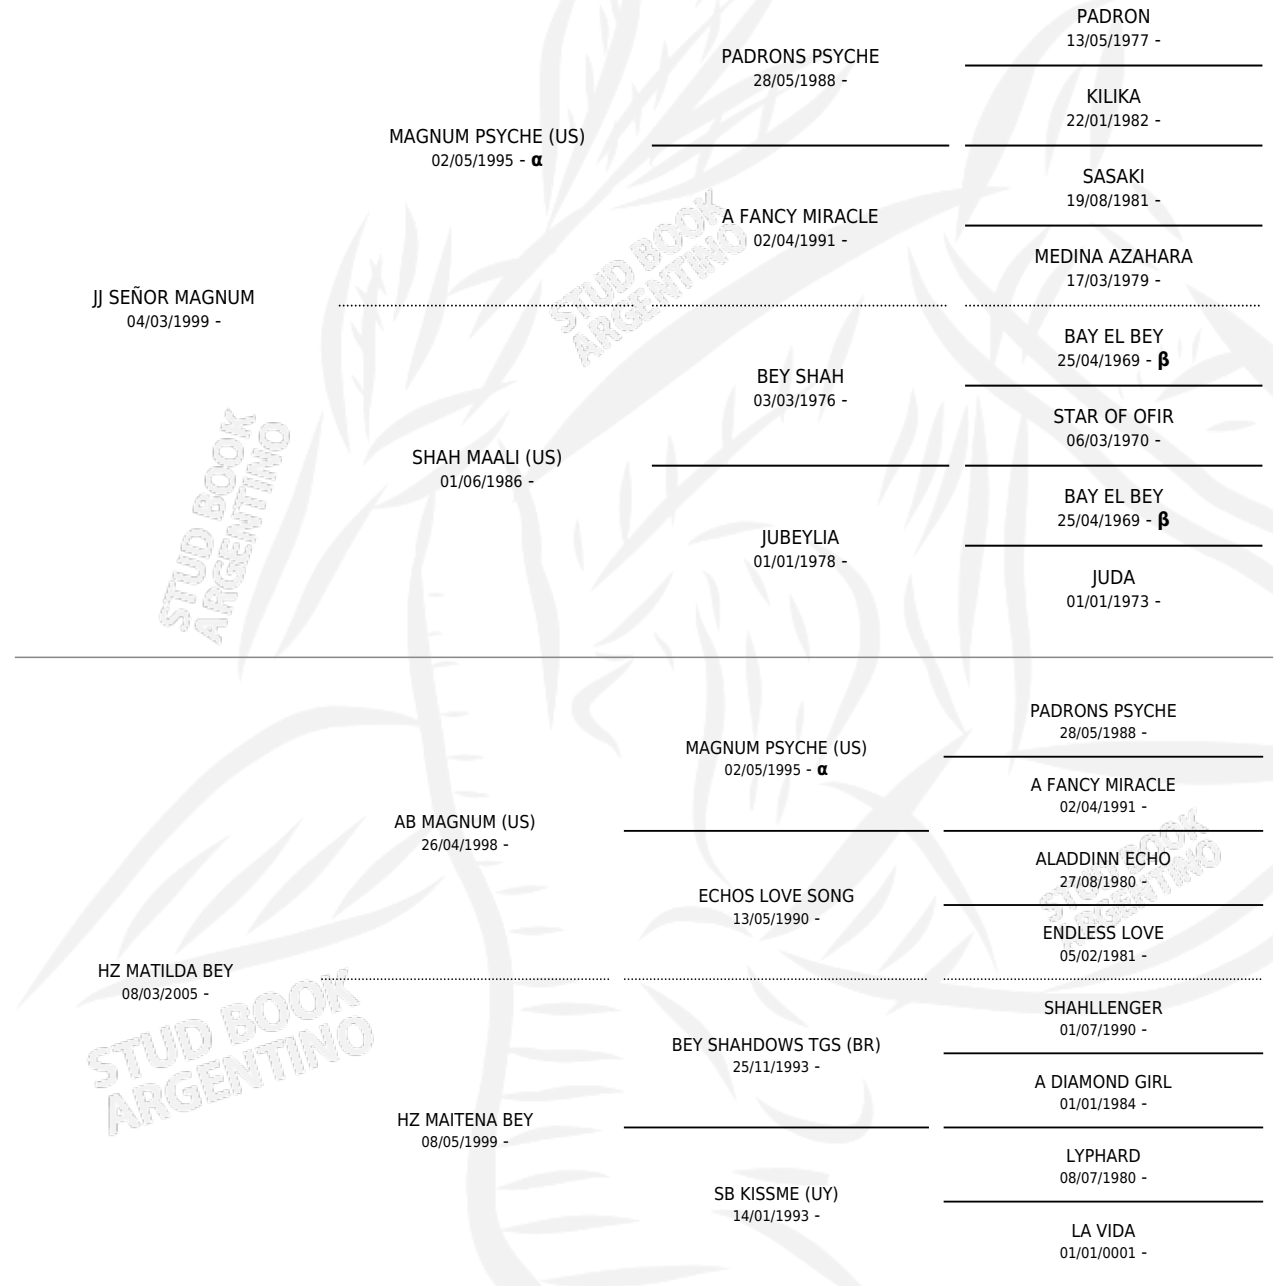

# HZ YACANTO

por JJ SEÑOR MAGNUM y HZ MATILDA BEY por AB  
MAGNUM (US)

Argentina · Macho · Alazan · AP · 18/12/2010  
Familia · Volumen 40

## ESTADO

TIPIFICACIÓN SANGUÍNEA	X
TIPIFICACIÓN POR ADN	✓
PASAPORTE	✓
IDENTIFICACIÓN POR MICROCHIP	X
REPRODUCTOR	✓

**Lugar de nacimiento:** Zañartu  
**Criador:** Zañartu

## PEDIGREE

INBREEDING :  $\alpha, \beta$