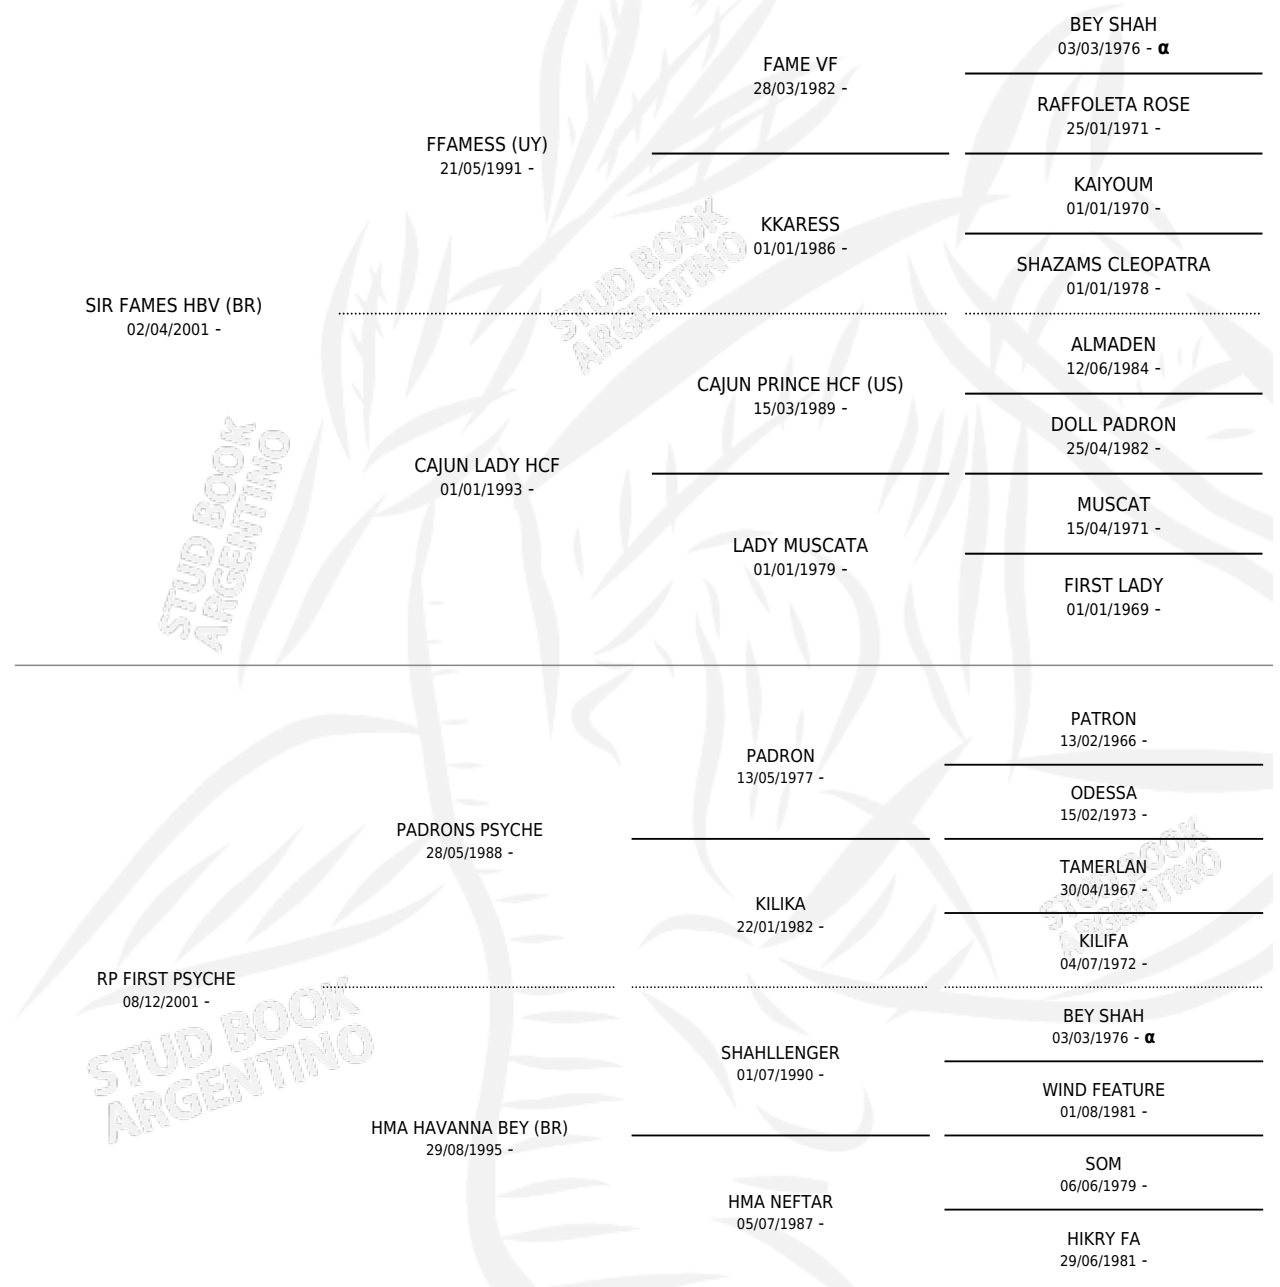

HCE FAMOSA

por SIR FAMES HBV (BR) y RP FIRST PSYCHE por
PADRONS PSYCHE

Argentina · Hembra · Alazan · AP · 01/01/2011
Familia · Volumen 41

ESTADO

TIPIFICACIÓN SANGUÍNEA	X
TIPIFICACIÓN POR ADN	✓
PASAPORTE	✓
IDENTIFICACIÓN POR MICROCHIP	X
REPRODUCTOR	✓

Lugar de nacimiento: Cuatro Estrellas

Criador: Cuatro Estrellas

PEDIGREE

INBREEDING : α