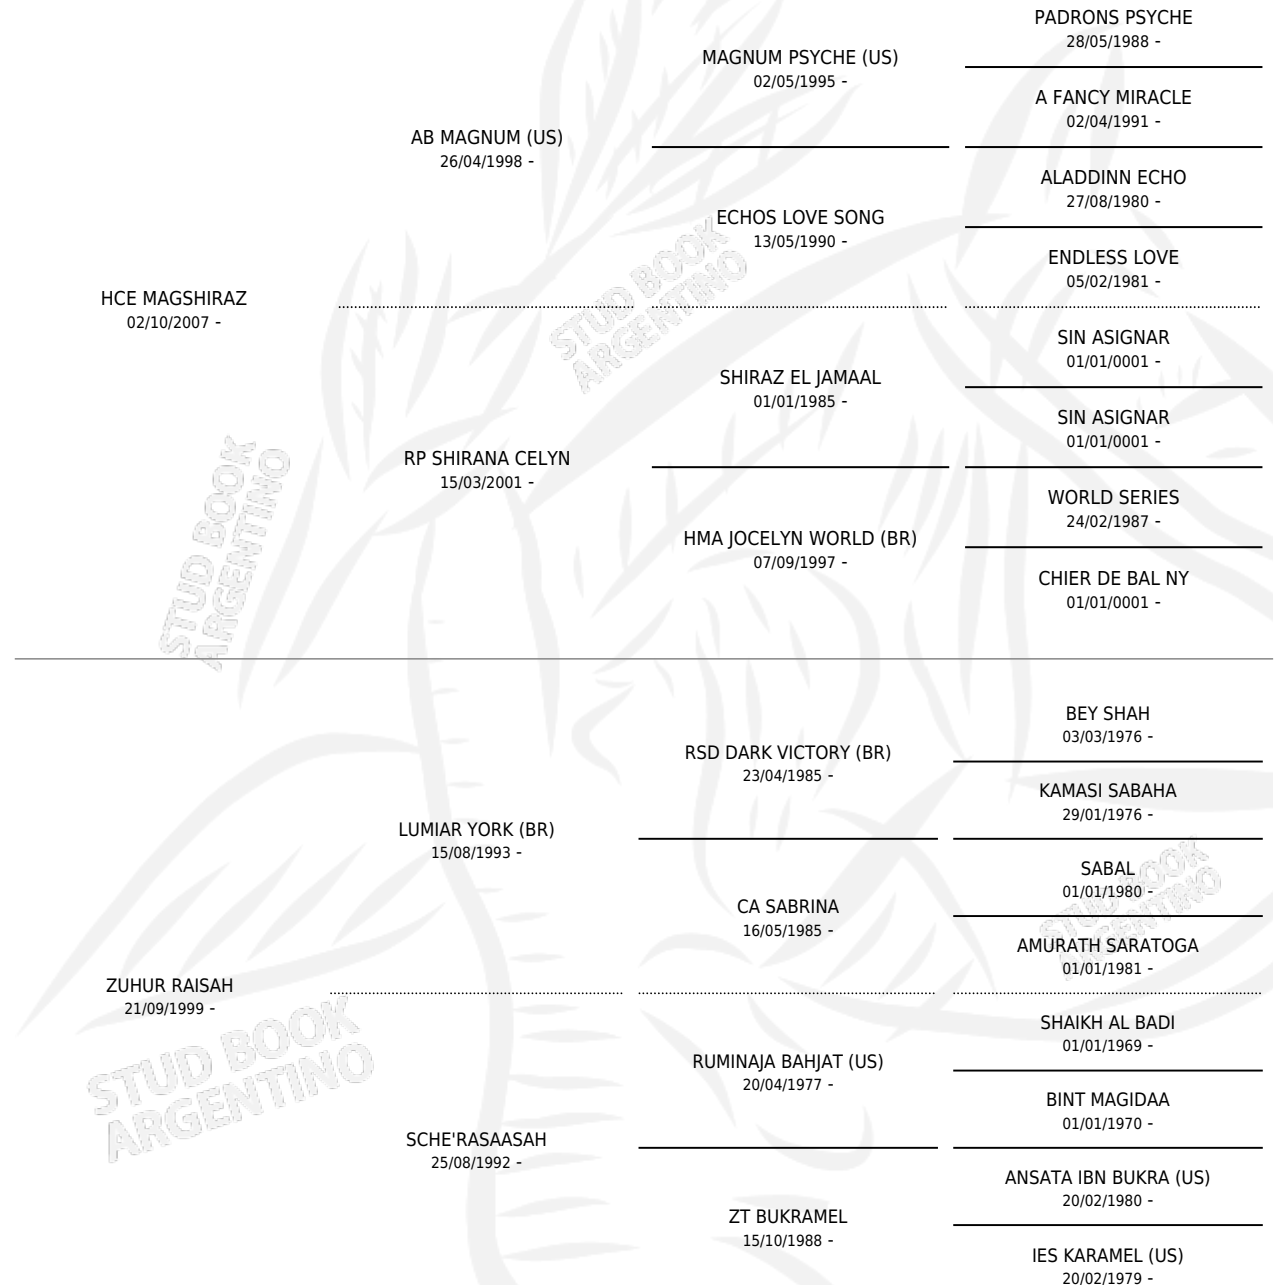

CZ MAGRAH

por HCE MAGSHIRAZ y ZUHUR RAISAH por LUMIAR YORK (BR)

Argentina · Macho · Zaino · AP · 19/01/2011
Familia · Volumen 41

ESTADO

TIPIFICACIÓN SANGUÍNEA	X
TIPIFICACIÓN POR ADN	X
PASAPORTE	X
IDENTIFICACIÓN POR MICROCHIP	X
REPRODUCTOR	X

Lugar de nacimiento: El Abubo
Criador: El Abubo

PEDIGREE

CZ MAGRAH

Datos oficiales del Stud Book Argentino

Documento generado el 14/05/2026

studbook.org.ar