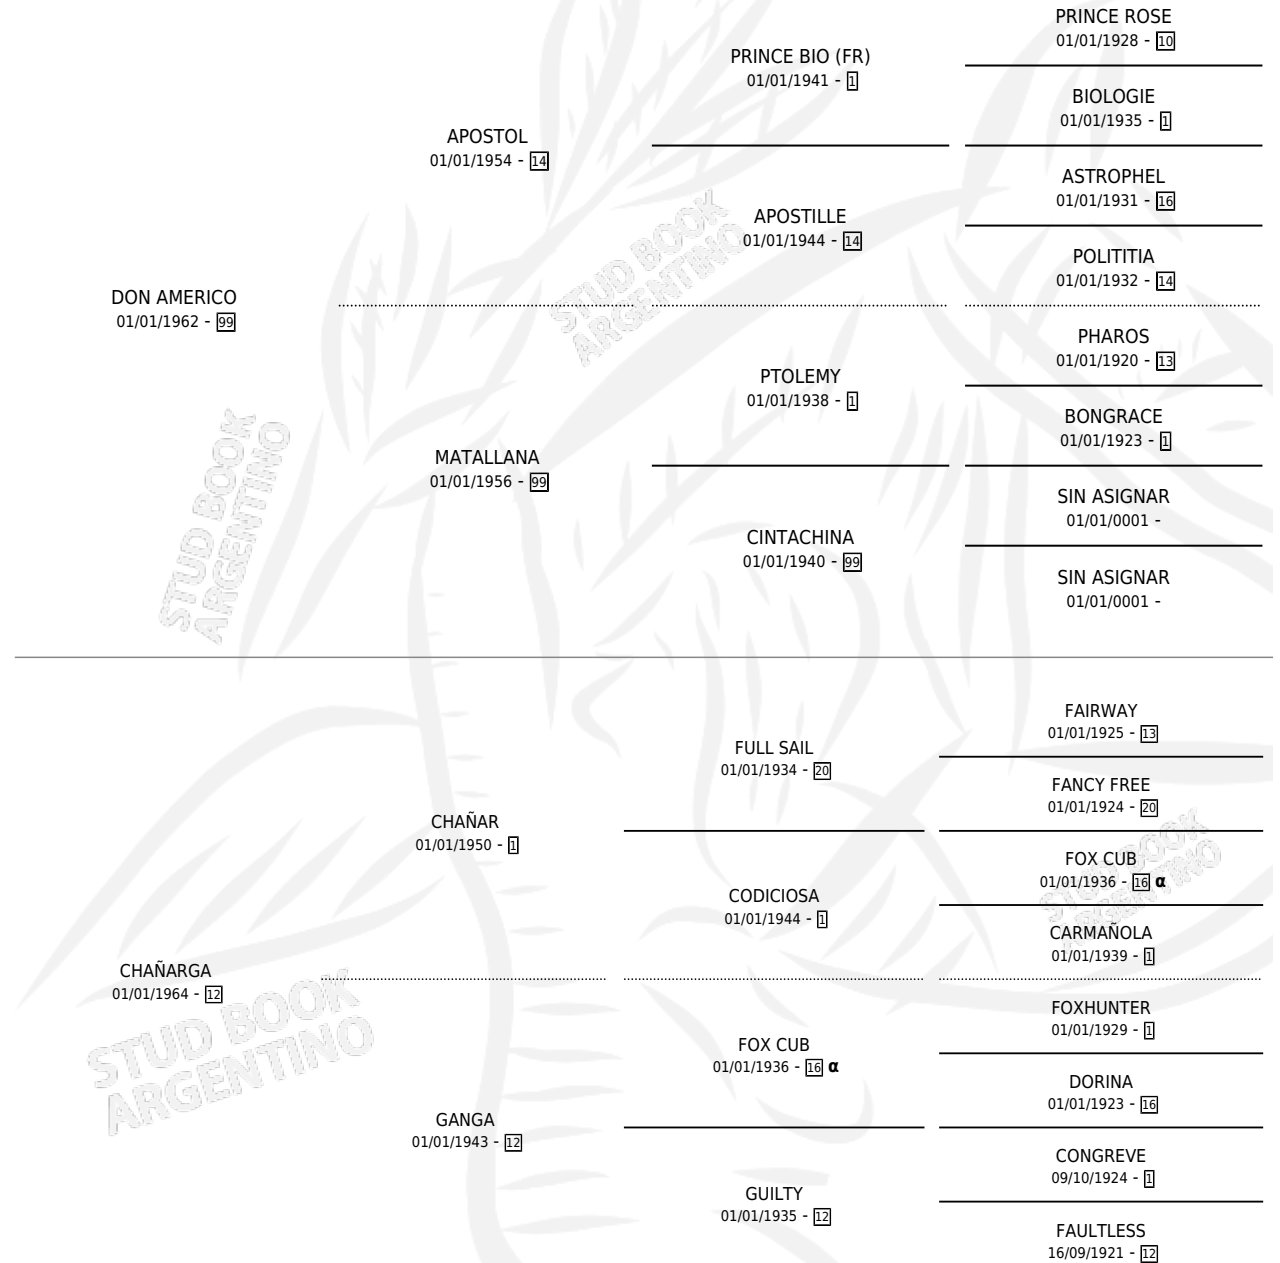

CHAÑARITA

por DON AMERICO y CHAÑARGA por CHAÑAR

Argentina · Hembra · Alazan · SP · 09/08/1976
Familia 12-b · Volumen 29

ESTADO

TIPIFICACIÓN SANGUÍNEA	X
TIPIFICACIÓN POR ADN	X
PASAPORTE	X
IDENTIFICACIÓN POR MICROCHIP	X
REPRODUCTOR	✓

Lugar de nacimiento: Campo particular

Criador: El Arroyo

~

HIJOS

	MACHOS	HEMBRAS
1 NACIERON	1	0
SIN ACTUACIONES		

PEDIGREE

INBREEDING : α

CAMPAÑA

Solo carreras oficiales de Argentina

POR EDAD

EDAD	CC	1°	2°	3°	4°	5°	NP	CLC	CLG	CLCG1	CLGG1	IMPORTE	GANANCIA / CC
3 AÑOS	3	1	0	1	0	0	1	1	0	0	0	\$0	\$0
TOTALES	3	1	0	1	0	0	1	1	0	0	0	\$0	\$0
%		33.3%	0.0%	33.3%	0.0%	0.0%	33.3%	33.3%	0.0%	0.0%	0.0%		