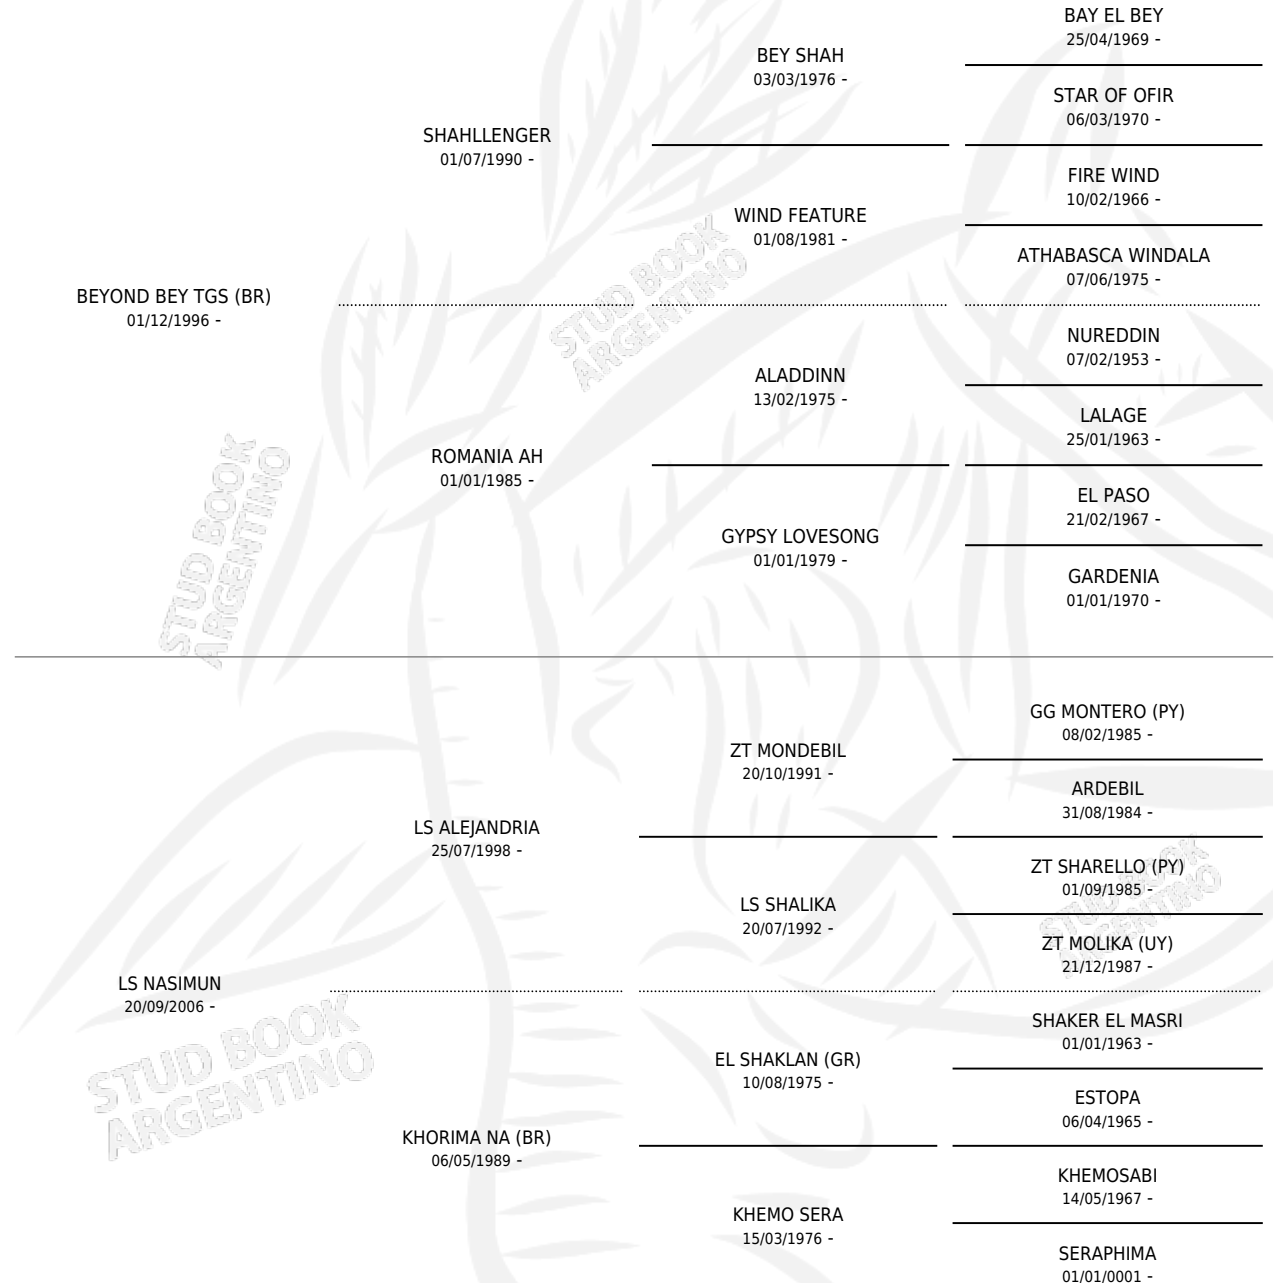

BW ALADDINN BEY

por **BEYOND BEY TGS (BR)** y **LS NASIMUN** por **LS ALEJANDRIA**

Argentina · Macho · Tordillo · AP · 15/11/2010
Familia · Volumen 40

ESTADO

TIPIFICACIÓN SANGUÍNEA	X
TIPIFICACIÓN POR ADN	X
PASAPORTE	X
IDENTIFICACIÓN POR MICROCHIP	X
REPRODUCTOR	X

Lugar de nacimiento: La Codiciada
Criador: Millefanti Guillermo Carlos

PEDIGREE

BW ALADDINN BEY

Datos oficiales del Stud Book Argentino

Documento generado el 14/05/2026

studbook.org.ar