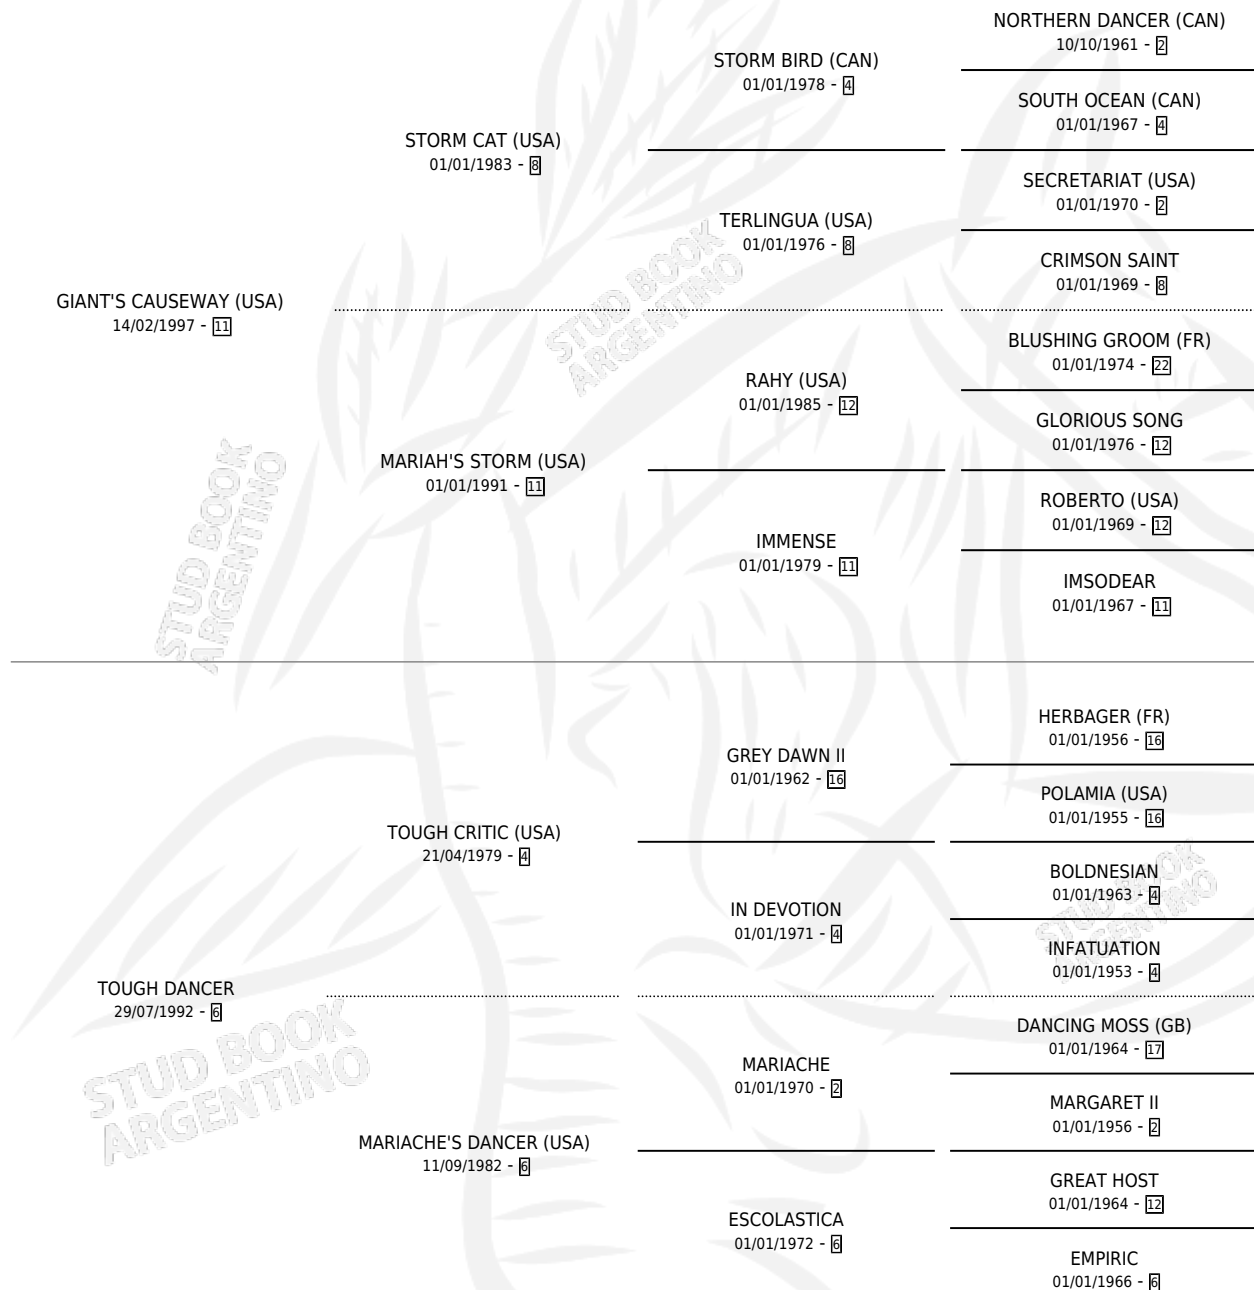

TOUGH WAY

por **GIANT'S CAUSEWAY (USA)** y **TOUGH DANCER** por **TOUGH CRITIC (USA)**

Argentina · Hembra · Alazan · SP · 13/10/2010
Familia 6-f · Volumen 40

ESTADO

TIPIFICACIÓN SANGUÍNEA	X
TIPIFICACIÓN POR ADN	✓
PASAPORTE	✓
IDENTIFICACIÓN POR MICROCHIP	✓
REPRODUCTOR	✓

Lugar de nacimiento: Vacacion
Criador: Vacacion

~

HIJOS

	MACHOS	HEMBRAS
3 NACIERON	3	0
1 CORRIERON	1	0

SIN ACTUACIONES

PEDIGREE