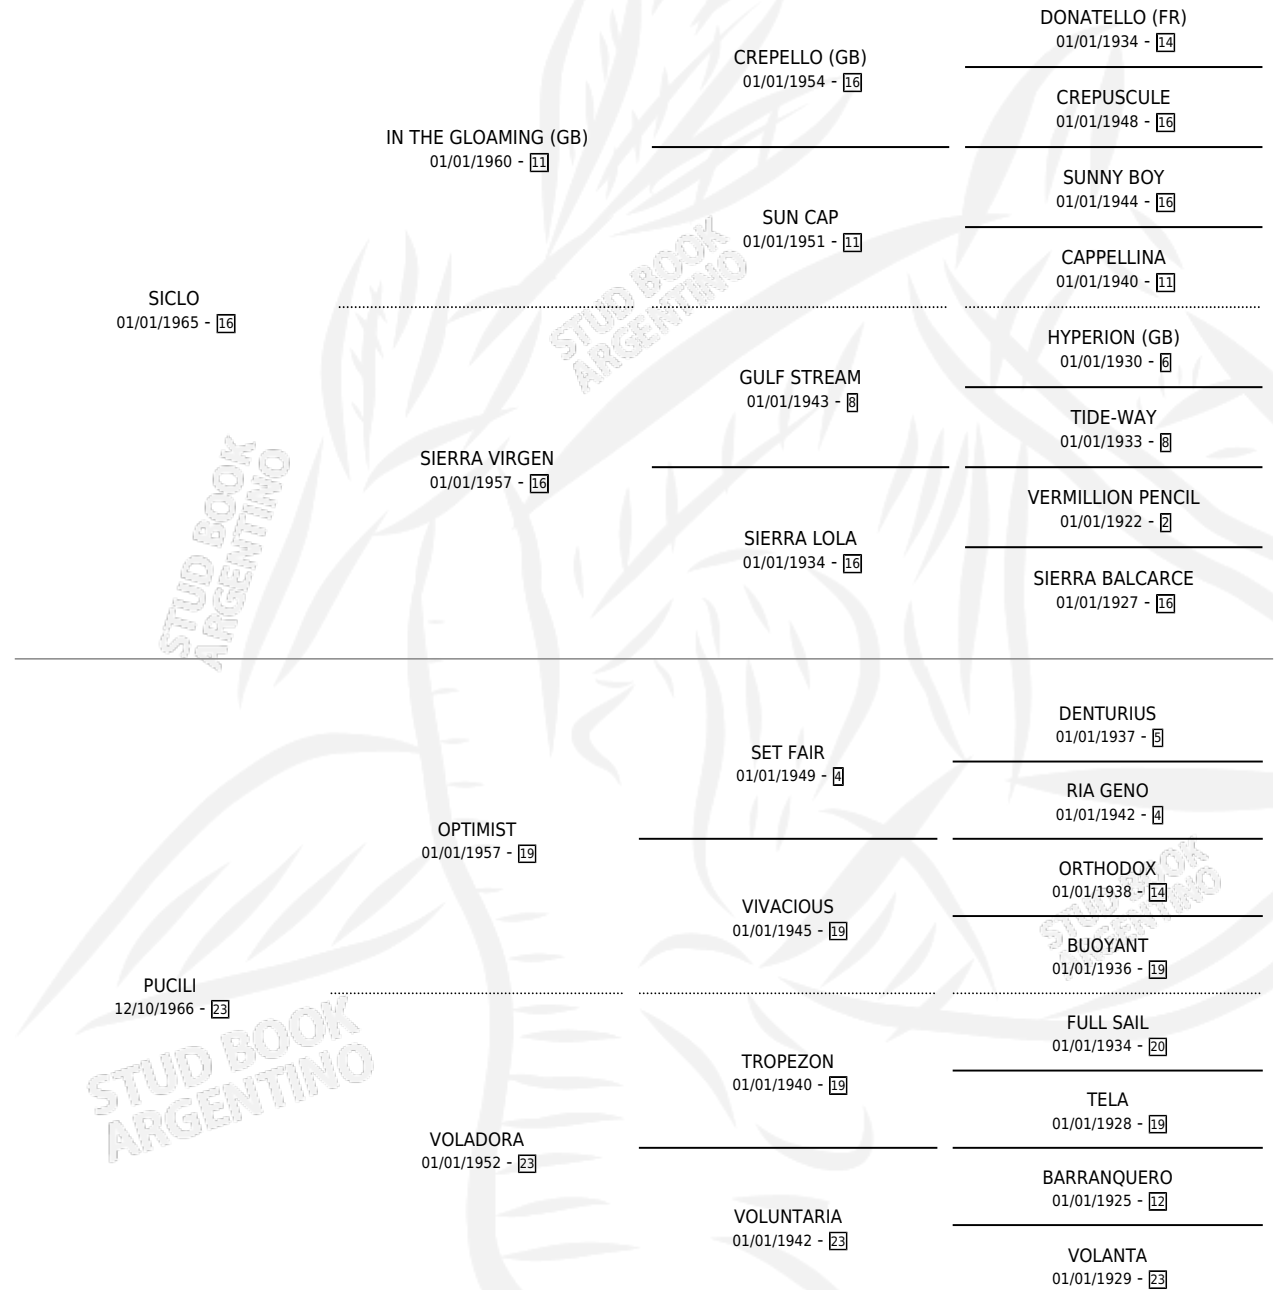

# SICLOCILI

por SICLO y PUCILI por OPTIMIST

Argentina · Macho · Alazan · SP · 15/08/1976  
Familia 23-a · Volumen 29

## ESTADO

TIPIFICACIÓN SANGUÍNEA	X
TIPIFICACIÓN POR ADN	X
PASAPORTE	X
IDENTIFICACIÓN POR MICROCHIP	X
REPRODUCTOR	X

**Lugar de nacimiento:** Campo particular

**Criador:** Sin dato

## PEDIGREE