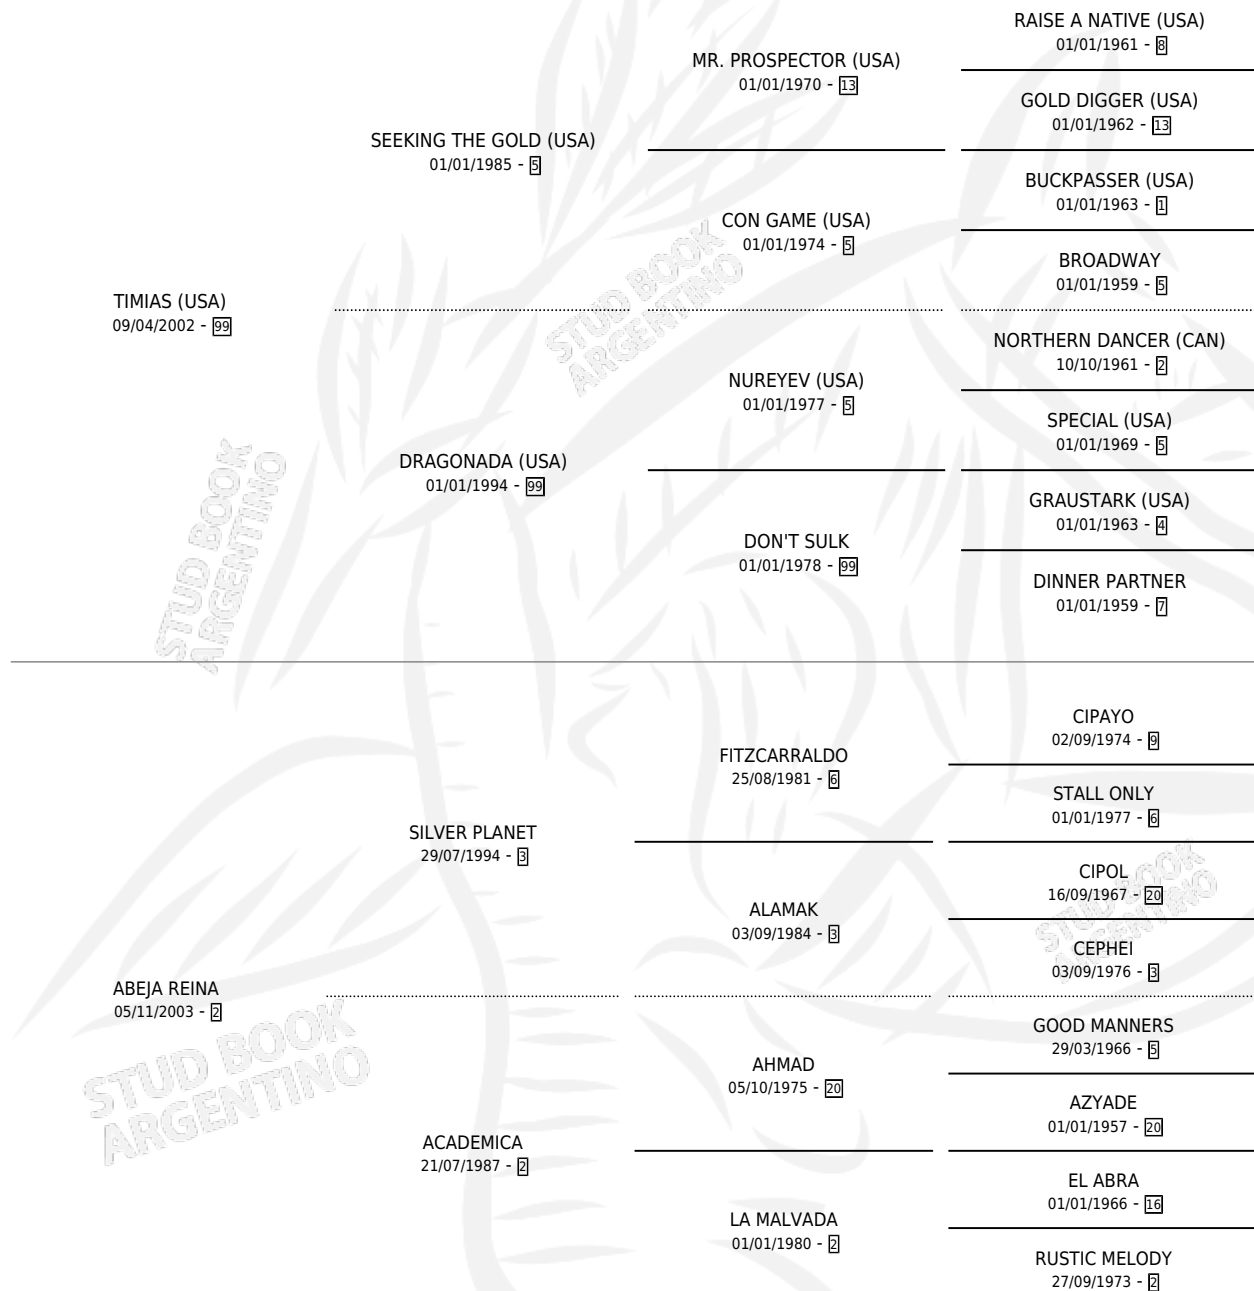

RACE SILVER

por **TIMIAS (USA)** y **ABEJA REINA** por **SILVER PLANET**

Argentina · Macho · Alazan · SP · 21/11/2010
Familia 2-h · Volumen 40

ESTADO

TIPIFICACIÓN SANGUÍNEA	X
TIPIFICACIÓN POR ADN	✓
PASAPORTE	X
IDENTIFICACIÓN POR MICROCHIP	✓
REPRODUCTOR	X

Lugar de nacimiento: La Calandria
Criador: Rojo Silvia Liliana

PEDIGREE

RACE SILVER

Datos oficiales del Stud Book Argentino

Documento generado el 06/05/2026

studbook.org.ar