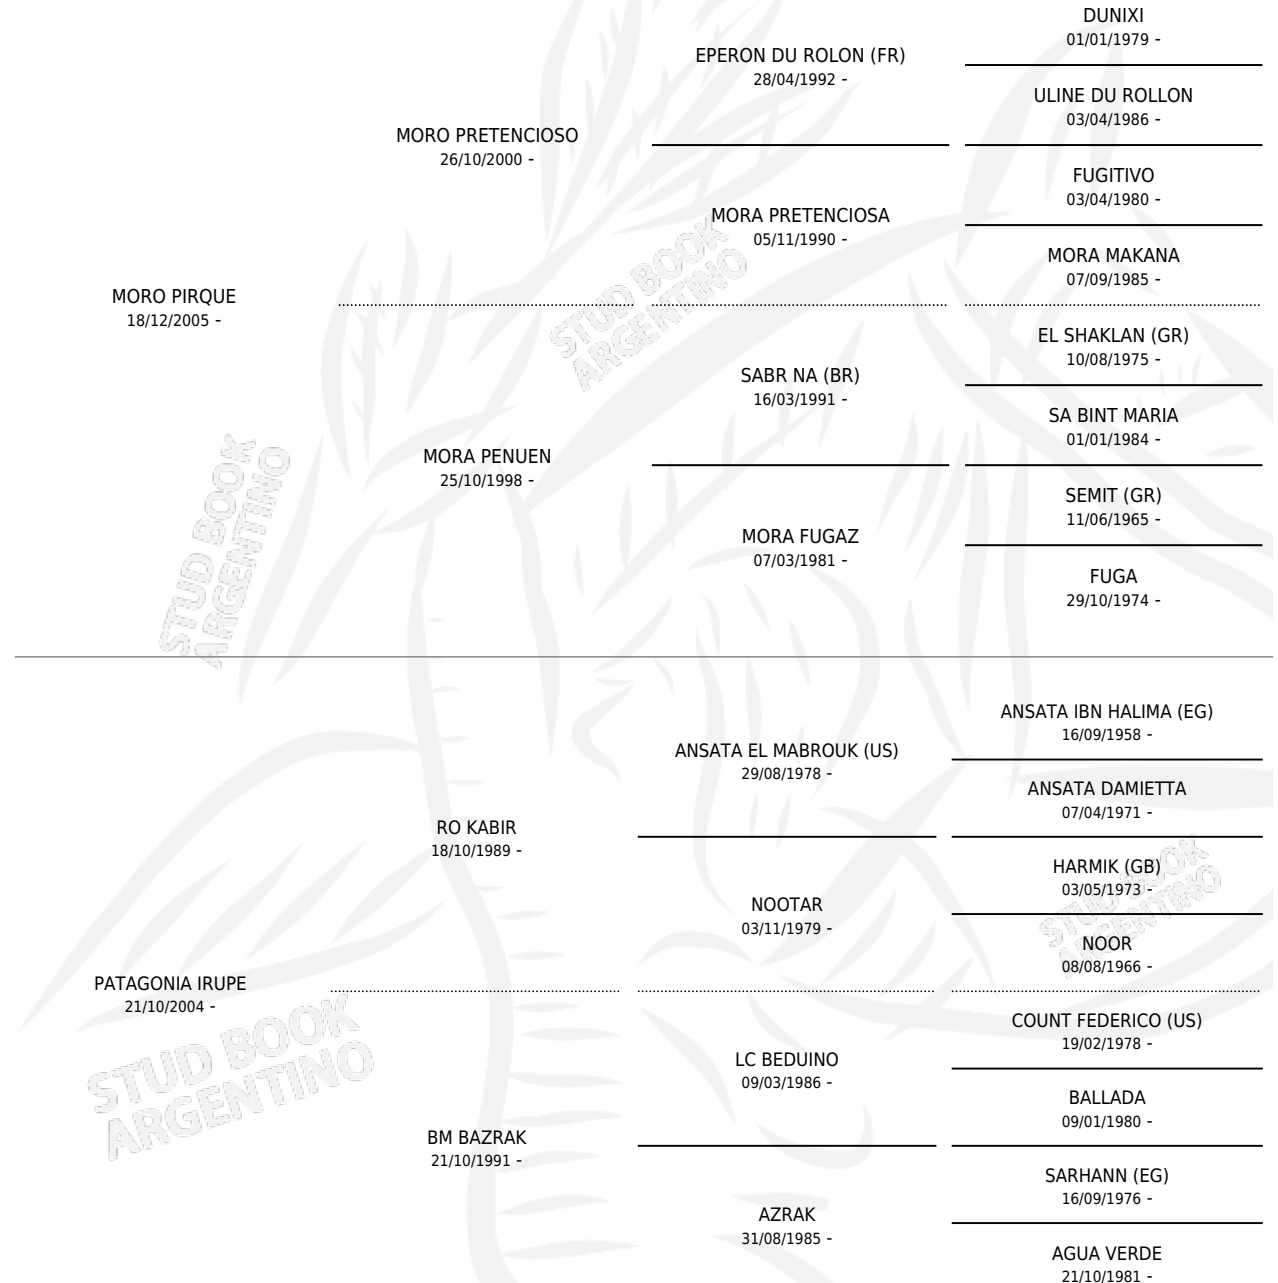

PATAGONIA ISIS

por MORO PIRQUE y PATAGONIA IRUPE por RO KABIR

Argentina · Hembra · Alazan · AP · 02/10/2010
Familia · Volumen 40

ESTADO

TIPIFICACIÓN SANGUÍNEA	X
TIPIFICACIÓN POR ADN	✓
PASAPORTE	✓
IDENTIFICACIÓN POR MICROCHIP	X
REPRODUCTOR	X

Lugar de nacimiento: Los Baguales

Criador: Los Baguales

PEDIGREE

PATAGONIA ISIS

Datos oficiales del Stud Book Argentino

Documento generado el 14/05/2026

studbook.org.ar