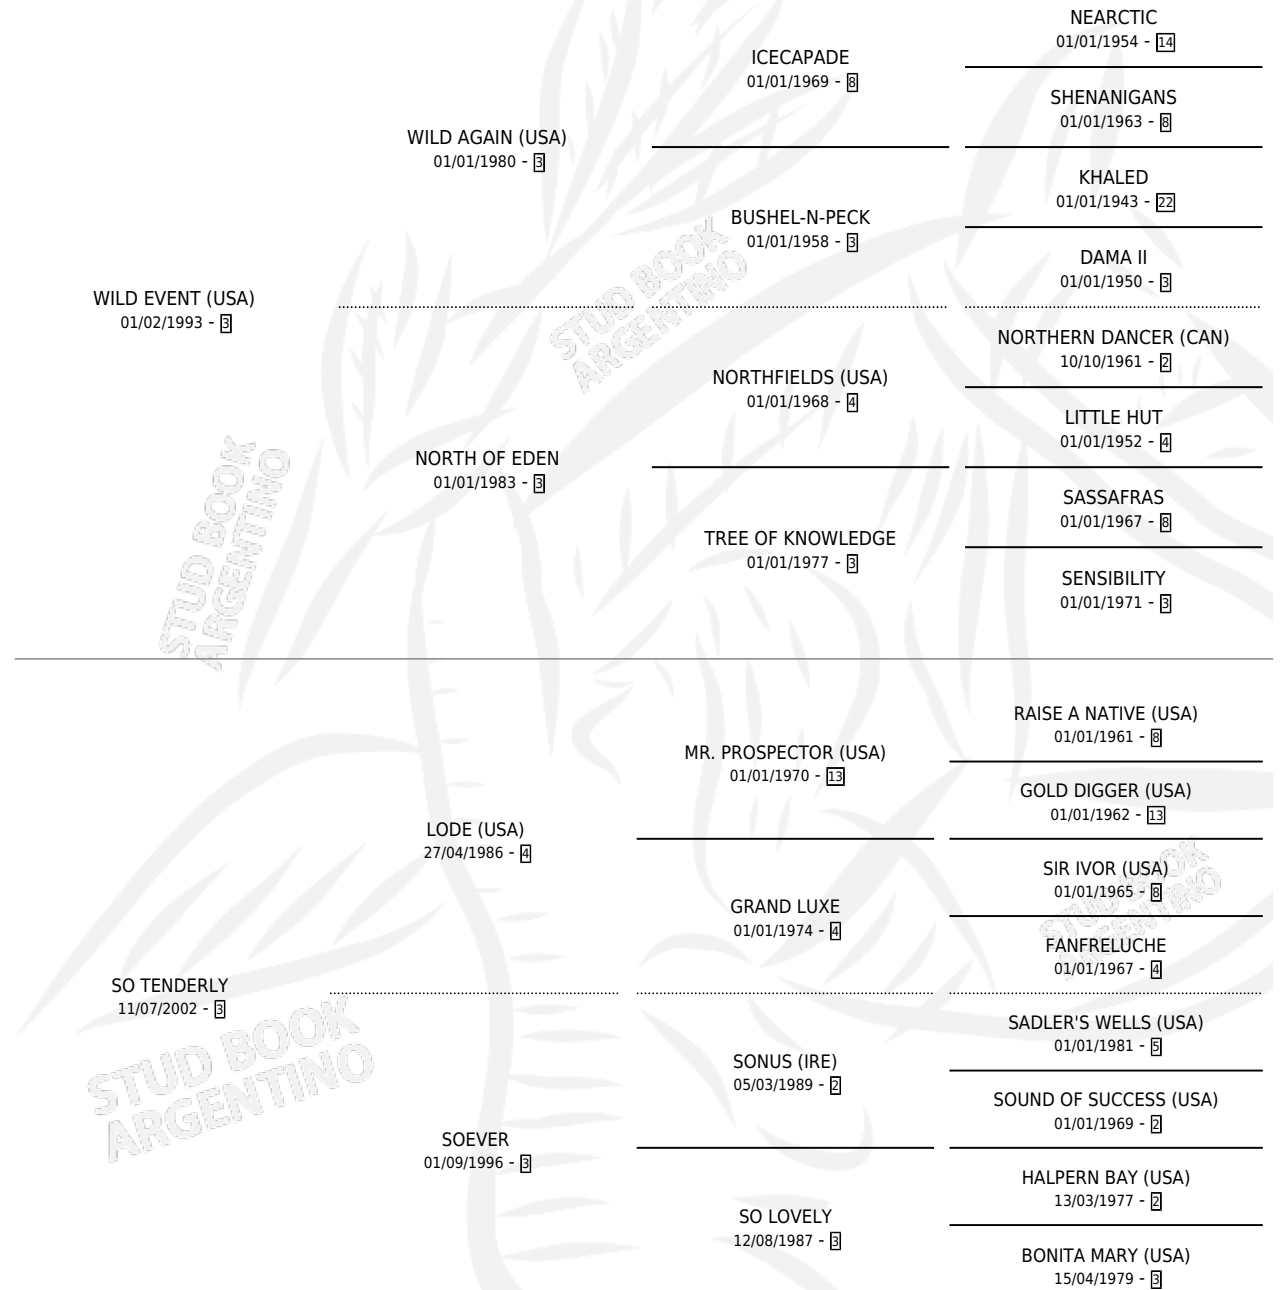

DARI DE BOEDO

por **WILD EVENT (USA)** y **SO TENDERLY** por **LODE (USA)**

Argentina · Macho · Alazan · SP · 28/09/2010
Familia 3-h · Volumen 40

ESTADO

TIPIFICACIÓN SANGUÍNEA	X
TIPIFICACIÓN POR ADN	✓
PASAPORTE	✓
IDENTIFICACIÓN POR MICROCHIP	✓
REPRODUCTOR	X

Lugar de nacimiento: Buenaventura

Criador: Sin dato

PEDIGREE

CAMPAÑA

Solo carreras oficiales de Argentina

POR EDAD

EDAD	CC	1°	2°	3°	4°	5°	NP	CLC	CLG	CLCG1	CLGG1	IMPORTE	GANANCIA / CC
4 AÑOS	7	0	0	0	0	0	7	0	0	0	0	\$0	\$0
5 AÑOS	6	0	0	0	0	0	6	0	0	0	0	\$0	\$0
TOTALES	13	0	0	0	0	0	13	0	0	0	0	\$0	\$0
%		0.0%	0.0%	0.0%	0.0%	0.0%	100%	0.0%	0.0%	0.0%	0.0%		