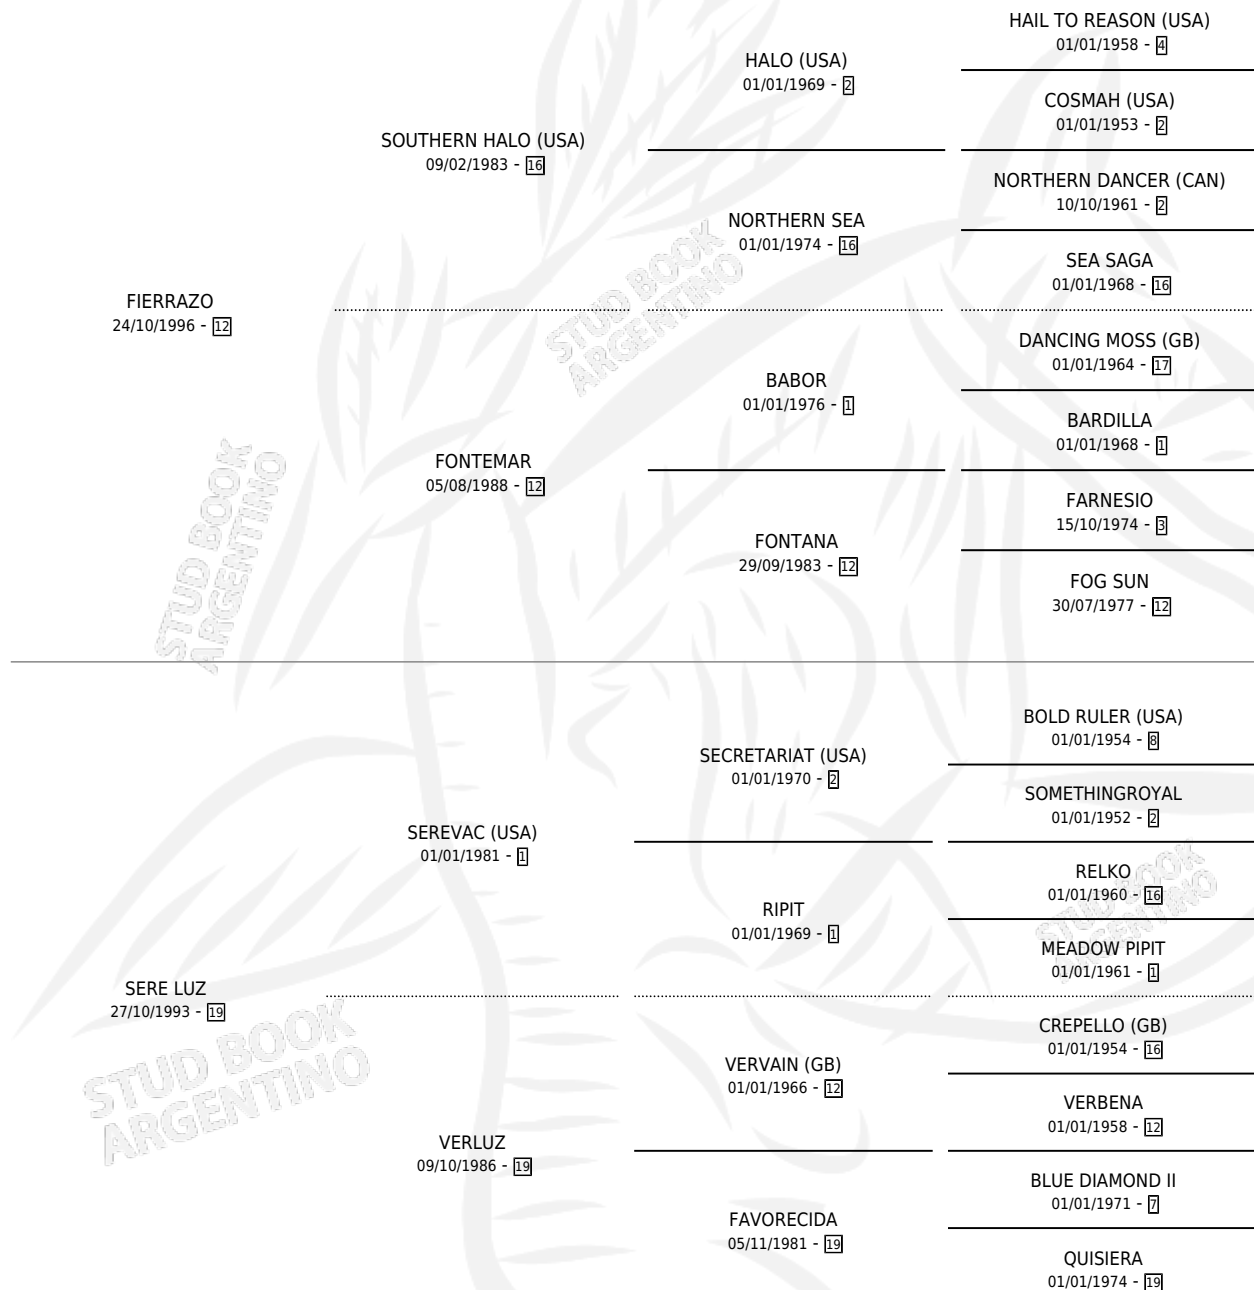

LUZ DE MAR

por **FIERRAZO** y **SERE LUZ** por **SEREVAC (USA)**

Argentina · Macho · Zaino · SP · 01/11/2010
Familia 19-c · Volumen 40

ESTADO

TIPIFICACIÓN SANGUÍNEA	X
TIPIFICACIÓN POR ADN	X
PASAPORTE	X
IDENTIFICACIÓN POR MICROCHIP	X
REPRODUCTOR	X

Lugar de nacimiento: Trebolar

Criador: Benesperi Ana Laura

PEDIGREE

LUZ DE MAR

Datos oficiales del Stud Book Argentino

Documento generado el 02/05/2026

studbook.org.ar