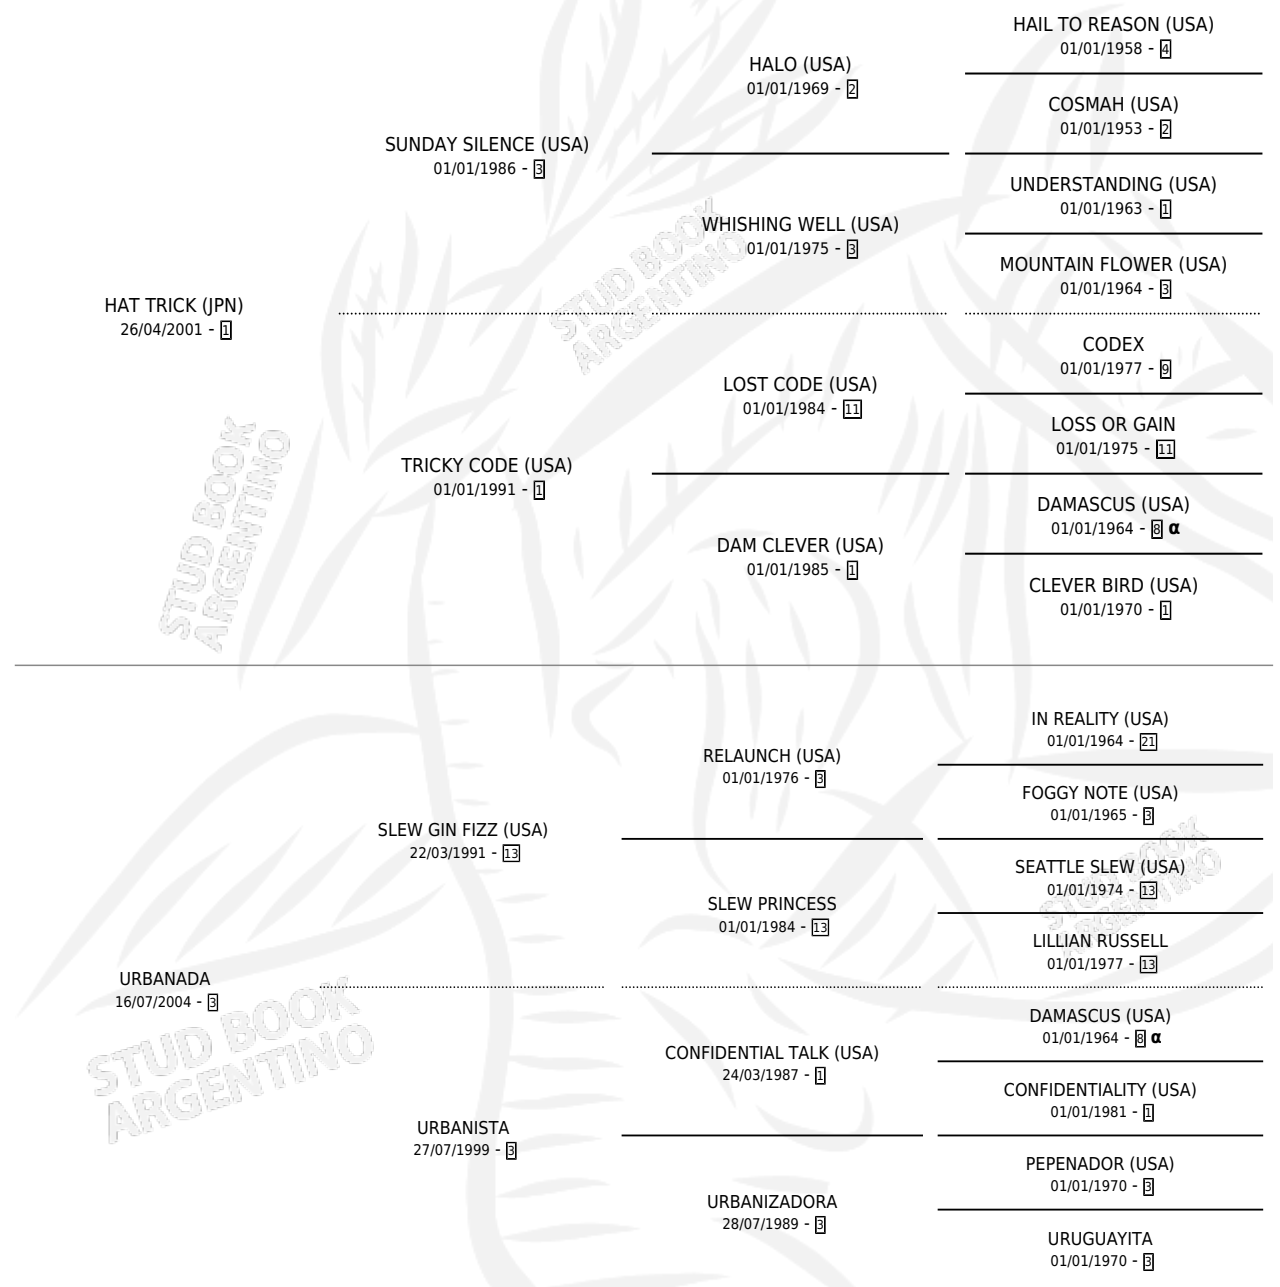

COPY AND PASTE

por **HAT TRICK (JPN)** y **URBANADA** por **SLEW GIN FIZZ (USA)**

Argentina · Hembra · Tordillo · SP · 17/09/2010
Familia 3-d · Volumen 40

ESTADO

TIPIFICACIÓN SANGUÍNEA	X
TIPIFICACIÓN POR ADN	X
PASAPORTE	X
IDENTIFICACIÓN POR MICROCHIP	✓
REPRODUCTOR	X

Lugar de nacimiento: El Mallin
Criador: El Mallin

PEDIGREE

INBREEDING : α

COPY AND PASTE

Datos oficiales del Stud Book Argentino

Documento generado el 02/05/2026

studbook.org.ar