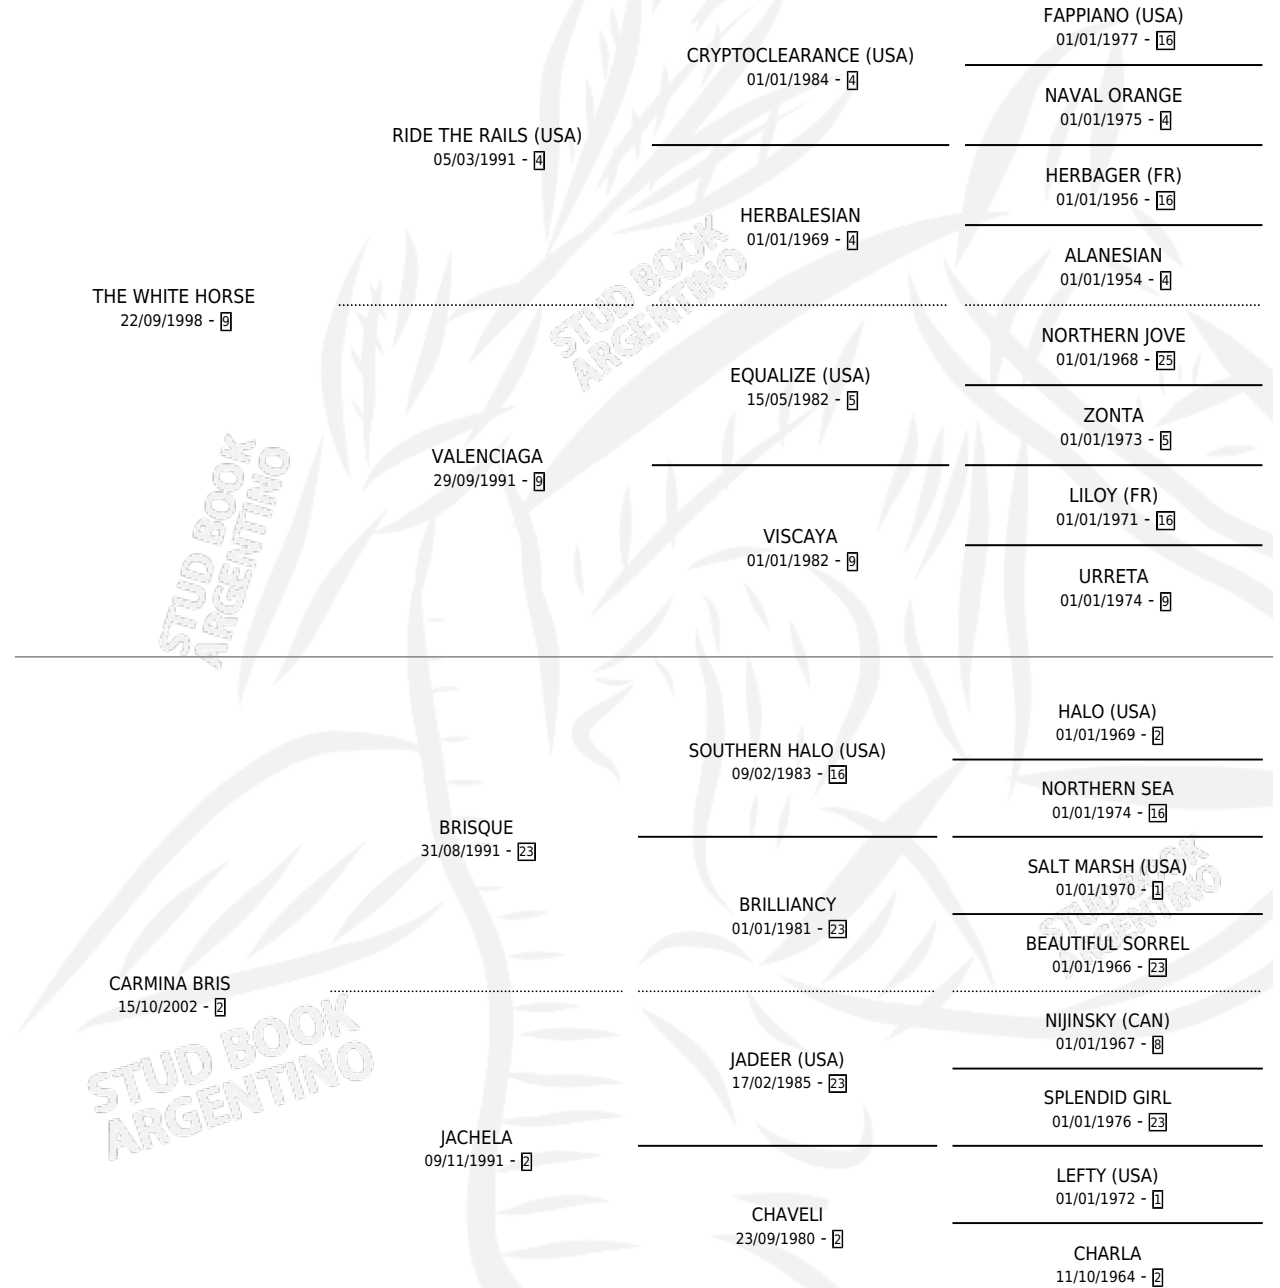

WHITE KAUKA

por THE WHITE HORSE y CARMINA BRIS por BRISQUE

Argentina · Hembra · Alazan · SP · 15/11/2010
Familia 2-n · Volumen 40

ESTADO

TIPIFICACIÓN SANGUÍNEA	X
TIPIFICACIÓN POR ADN	✓
PASAPORTE	X
IDENTIFICACIÓN POR MICROCHIP	✓
REPRODUCTOR	X

Lugar de nacimiento: La Huella

Criador: La Huella

PEDIGREE