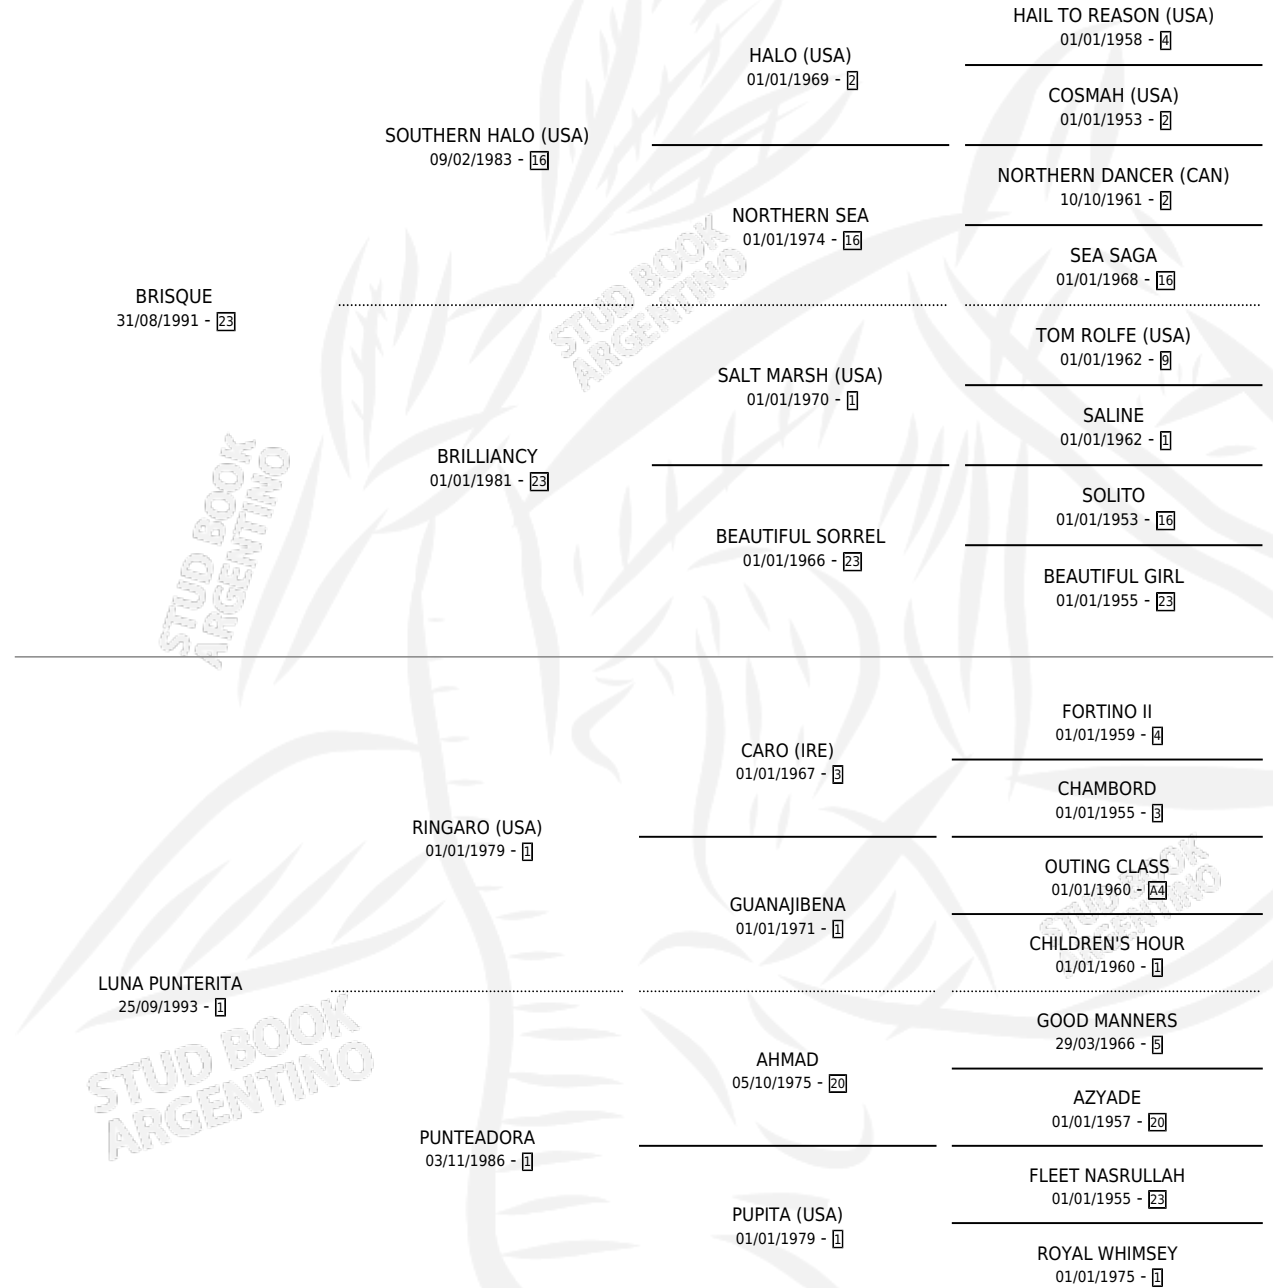

LUNATICA BRIS

por BRISQUE y LUNA PUNTERITA por RINGARO (USA)

Argentina · Hembra · Zaino · SP · 23/01/2011
Familia 1 · Volumen 41

ESTADO

TIPIFICACIÓN SANGUÍNEA	X
TIPIFICACIÓN POR ADN	X
PASAPORTE	X
IDENTIFICACIÓN POR MICROCHIP	X
REPRODUCTOR	X

Lugar de nacimiento: La Huella

Criador: La Huella

PEDIGREE

LUNATICA BRIS

Datos oficiales del Stud Book Argentino

Documento generado el 11/06/2026

studbook.org.ar