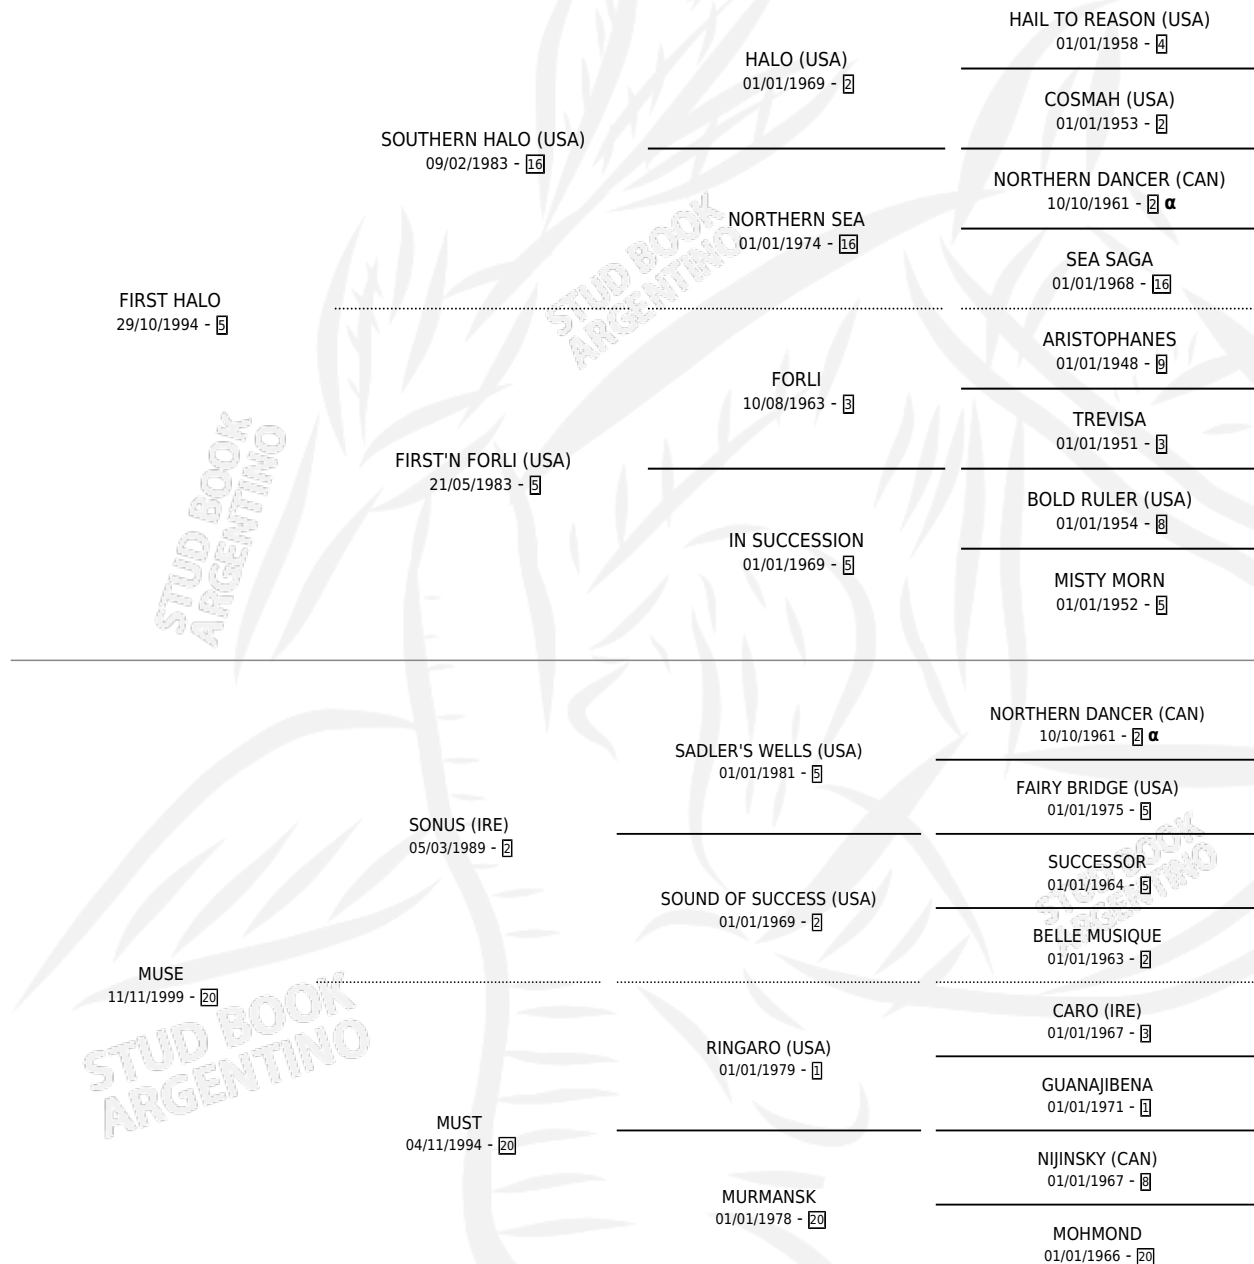

FIRST MERIDIANO

por **FIRST HALO** y **MUSE** por **SONUS (IRE)**

Argentina · Macho · Alazan · SP · 12/11/2010
Familia 20-a · Volumen 40

ESTADO

TIPIFICACIÓN SANGUÍNEA	X
TIPIFICACIÓN POR ADN	X
PASAPORTE	X
IDENTIFICACIÓN POR MICROCHIP	X
REPRODUCTOR	X

Lugar de nacimiento: Diego Y Marina

Criador: Diego Y Marina

PEDIGREE

INBREEDING : α

FIRST MERIDIANO

Datos oficiales del Stud Book Argentino

Documento generado el 08/05/2026

studbook.org.ar