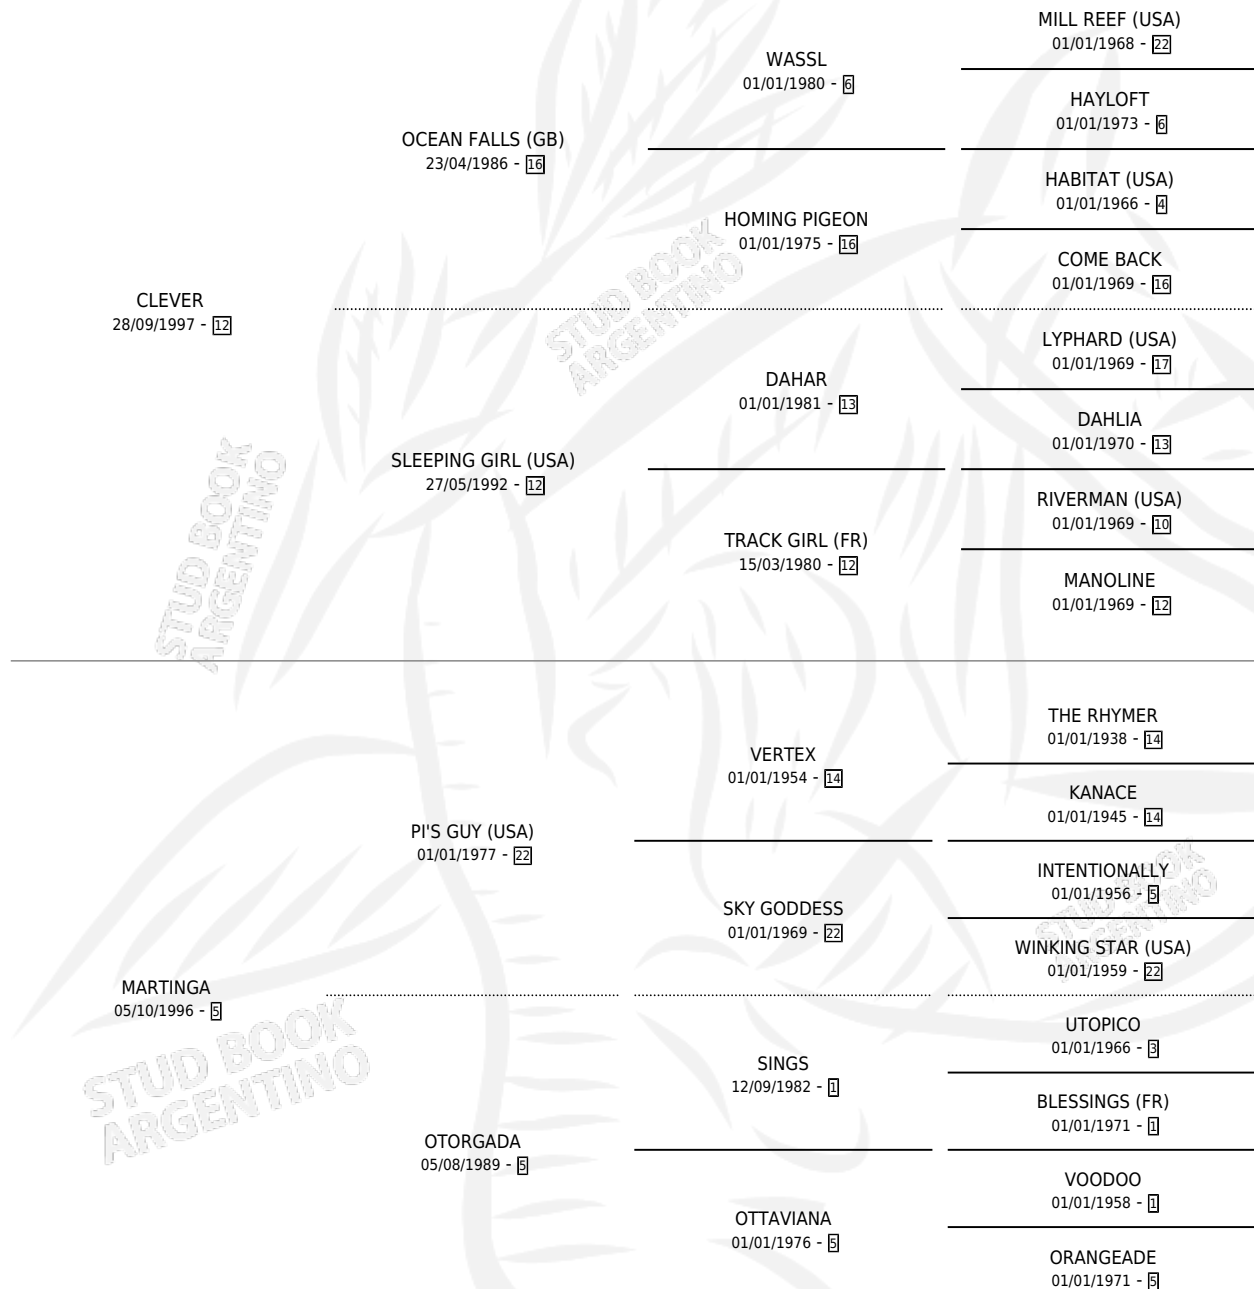

MART GIRL

por **CLEVER** y **MARTINGA** por **PI'S GUY (USA)**

Argentina · Hembra · Zaino · SP · 09/11/2010
Familia 5-h · Volumen 40

ESTADO

TIPIFICACIÓN SANGUÍNEA	X
TIPIFICACIÓN POR ADN	X
PASAPORTE	X
IDENTIFICACIÓN POR MICROCHIP	X
REPRODUCTOR	X

Lugar de nacimiento: Pampas del Sur

Criador: Sin dato

PEDIGREE

MART GIRL

Datos oficiales del Stud Book Argentino

Documento generado el 12/05/2026

studbook.org.ar