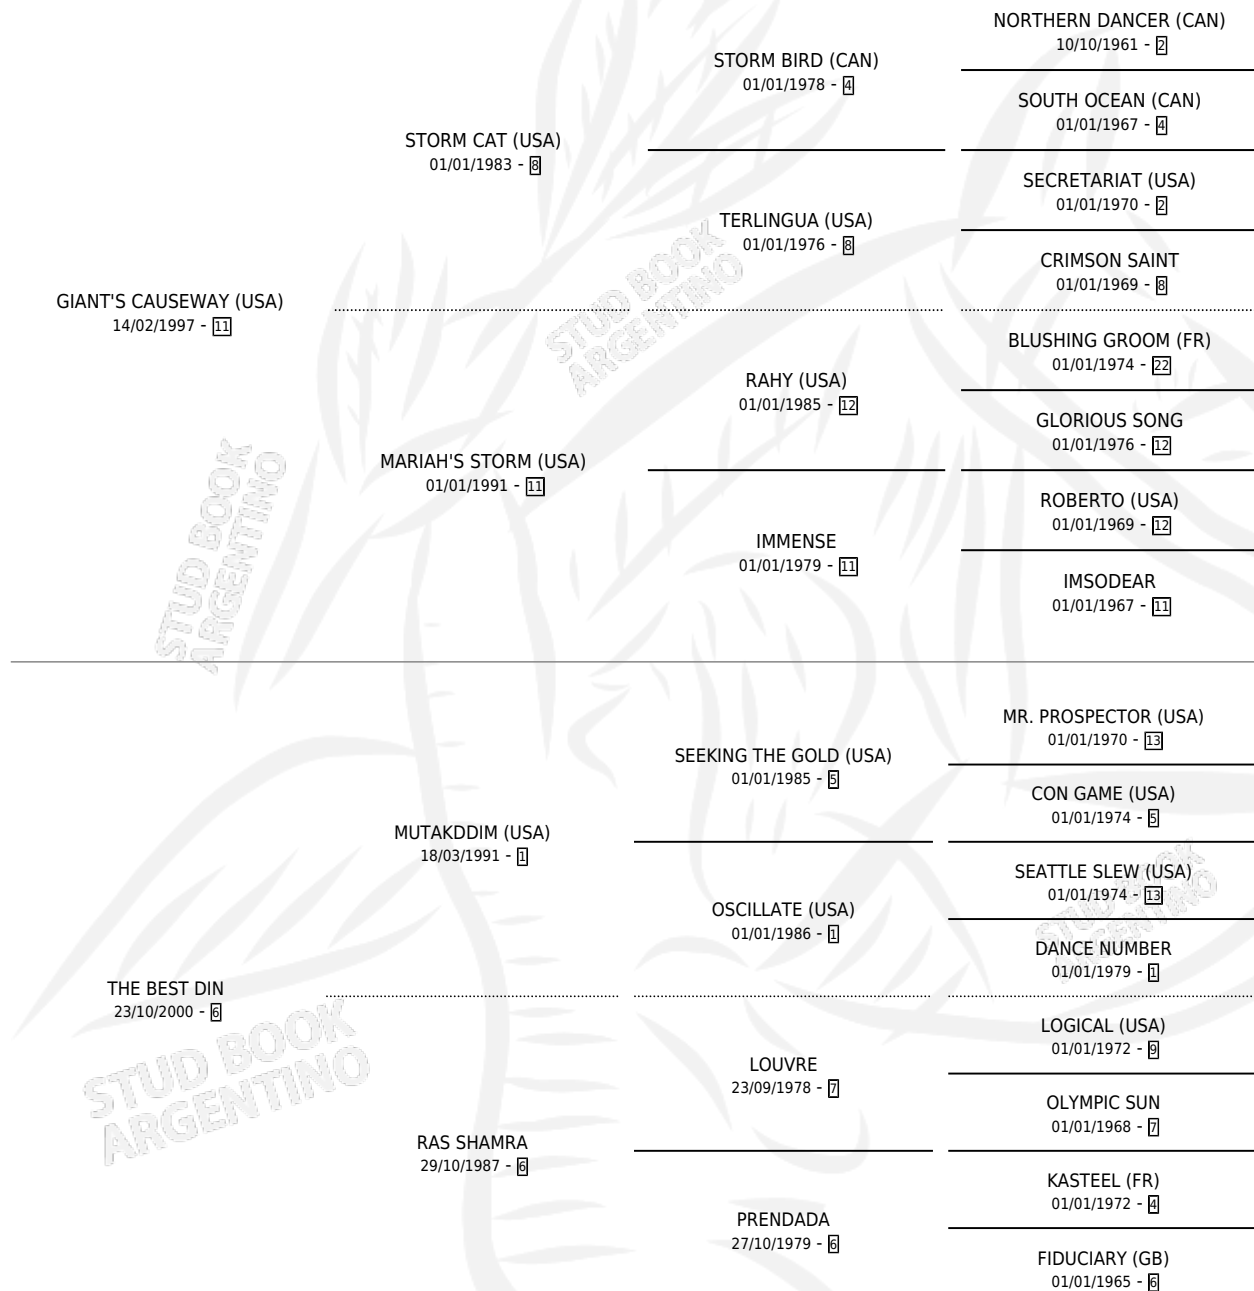

THE BEST CAUSEWAY

por GIANT'S CAUSEWAY (USA) y THE BEST DIN por
MUTAKDDIM (USA)

Argentina · Macho · Alazan · SP · 20/09/2010
Familia 6-e · Volumen 40

ESTADO

TIPIFICACIÓN SANGUÍNEA	X
TIPIFICACIÓN POR ADN	✓
PASAPORTE	✓
IDENTIFICACIÓN POR MICROCHIP	✓
REPRODUCTOR	X

Lugar de nacimiento: Rancho Grande
Criador: Rancho Grande

PEDIGREE

CAMPAÑA

Solo carreras oficiales de Argentina

POR EDAD

EDAD	CC	1°	2°	3°	4°	5°	NP	CLC	CLG	CLCG1	CLGG1	IMPORTE	GANANCIA / CC
3 AÑOS	6	1	1	1	1	1	1	0	0	0	0	\$100,850	\$16,808
4 AÑOS	2	0	0	1	0	1	0	0	0	0	0	\$15,760	\$7,880
5 AÑOS	6	0	1	0	0	1	4	0	0	0	0	\$16,000	\$2,667
TOTALES	14	1	2	2	1	3	5	0	0	0	0	\$132,610	\$9,472
%		7.1%	14.3%	14.3%	7.1%	21.4%	35.7%	0.0%	0.0%	0.0%	0.0%		