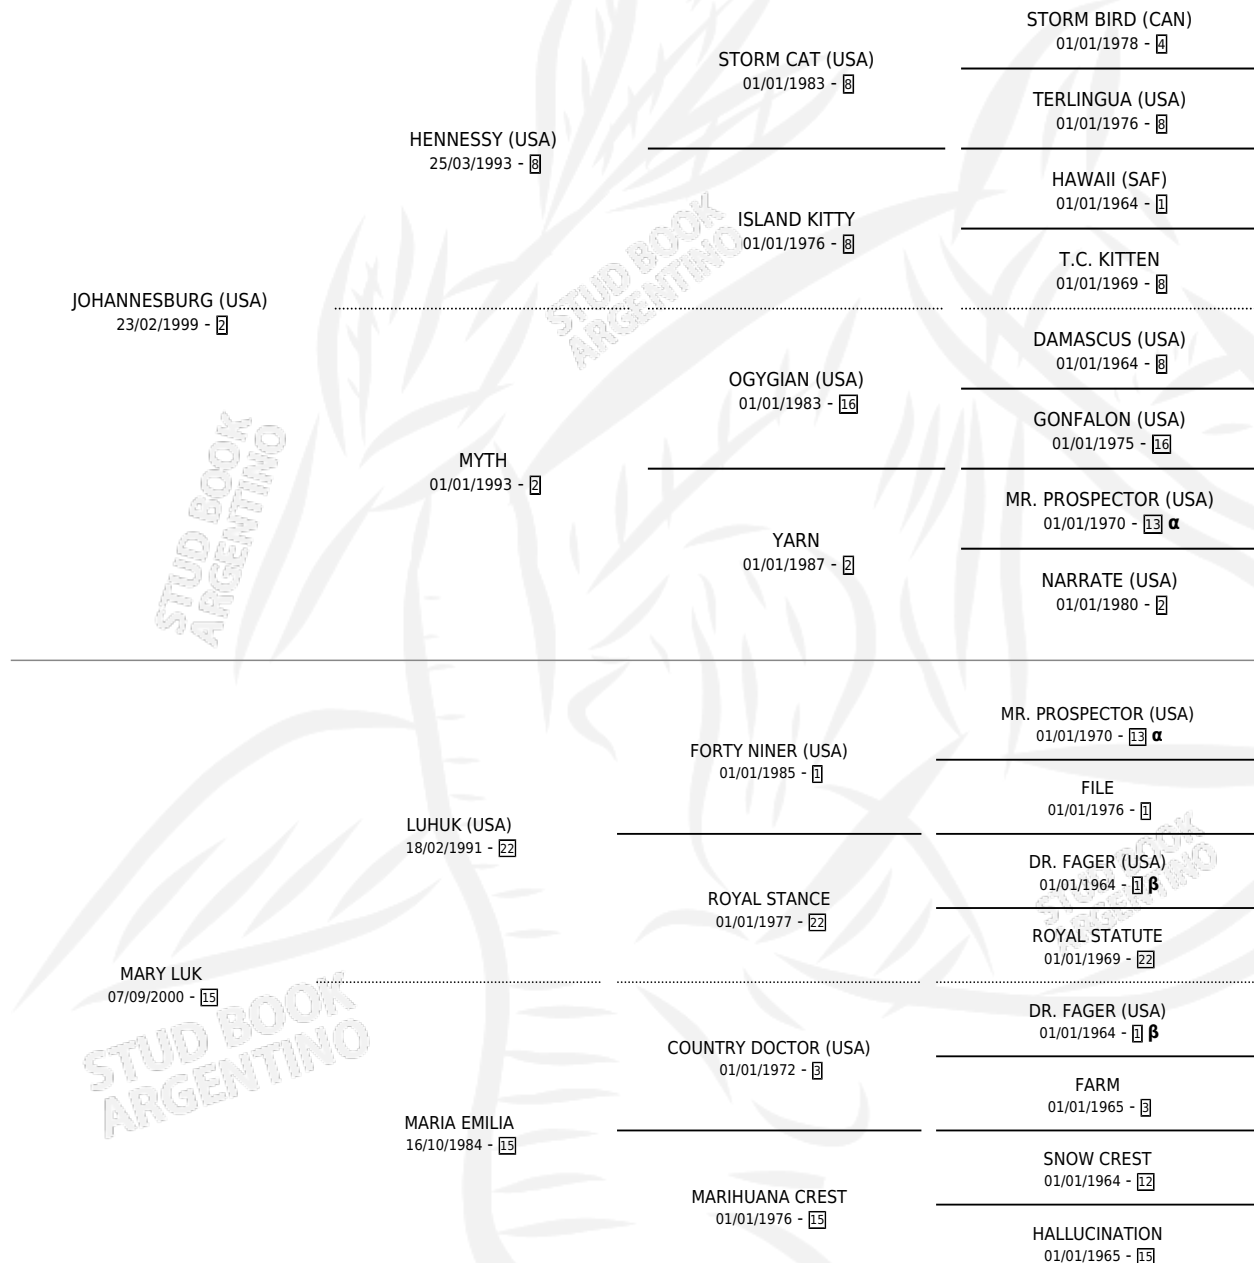

MY BURG

por **JOHANNESBURG (USA)** y **MARY LUK** por **LUHUK (USA)**

Argentina · Hembra · Zaino Doradillo · SP · 26/09/2010
Familia 15-d · Volumen 40

ESTADO

TIPIFICACIÓN SANGUÍNEA	X
TIPIFICACIÓN POR ADN	✓
PASAPORTE	✓
IDENTIFICACIÓN POR MICROCHIP	✓
REPRODUCTOR	✓

Lugar de nacimiento: Rancho Grande
Criador: Rancho Grande

~

HIJOS

	MACHOS	HEMBRAS
6 NACIERON	4	2
5 CORRIERON	4	1
3 GANARON	3	0
0 GANADORES CL	0 GANADORES GR	0 GANADORES G1

PEDIGREE

INBREEDING : **α,β**

S

cimientos 6 / Efectividad 60.00%

PADRILLO	PRODUCTO	CRIADOR	1ER SERVICIO	ÚLTIMO SERVICIO
SUBLIME BOY	∅		28/08/2024	30/08/2024
MY BURG	MY BURGER (H Z, 19/07/2024)	DE LUCAS MAURO HERNAN	06/08/2023	08/08/2023
SUBLIME BOY	∅		12/09/2022	18/09/2022
SECURITY RISK (USA)	∅		02/11/2021	19/11/2021
SECURITY RISK (USA)	MISTER BURG (M Z, 10/09/2021)	DE LUCAS MAURO HERNAN	24/09/2020	24/09/2020
ZENSATIONAL (USA)	∅		01/11/2019	01/11/2019
REMOTE (GB)	MY REMOTE (H Z, 07/10/2018)	VACACION	02/11/2017	02/11/2017
VIOLENCE (USA)	MEDAGLIA D'ARGENTO (M A, 23/10/2017)	RANCHO GRANDE	24/09/2016	01/11/2016
SIDNEY'S CANDY (USA)	MY CANDY (M A, 14/09/2016)	RANCHO GRANDE	25/08/2015	29/09/2015
ZENSATIONAL (USA)	MYSTERY MAN (M T, 24/10/2014)	RANCHO GRANDE	23/10/2013	15/11/2013