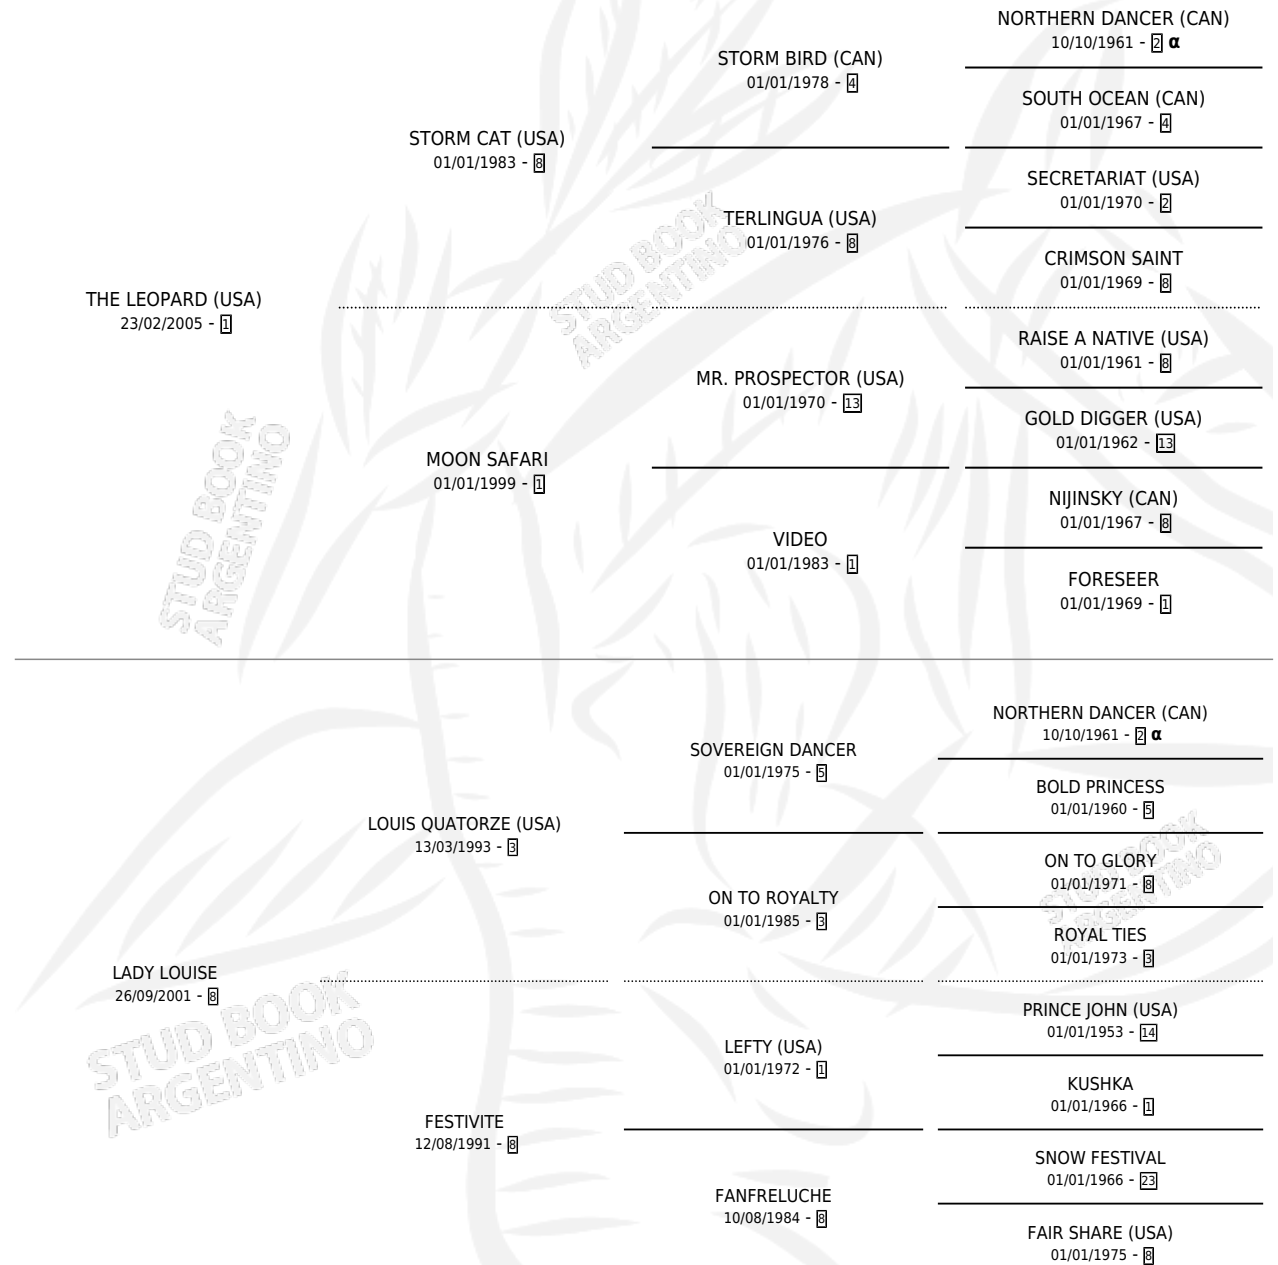

QUALITY

por **THE LEOPARD (USA)** y **LADY LOUISE** por **LOUIS QUATORZE (USA)**

Argentina · Hembra · Zaino · SP · 22/10/2010
Familia 8-i · Volumen 40

ESTADO

TIPIFICACIÓN SANGUÍNEA	X
TIPIFICACIÓN POR ADN	X
PASAPORTE	X
IDENTIFICACIÓN POR MICROCHIP	X
REPRODUCTOR	X

Lugar de nacimiento: Don Yayo
Criador: Don Yayo

PEDIGREE

INBREEDING : α

QUALITY

Datos oficiales del Stud Book Argentino

Documento generado el 20/04/2026

studbook.org.ar