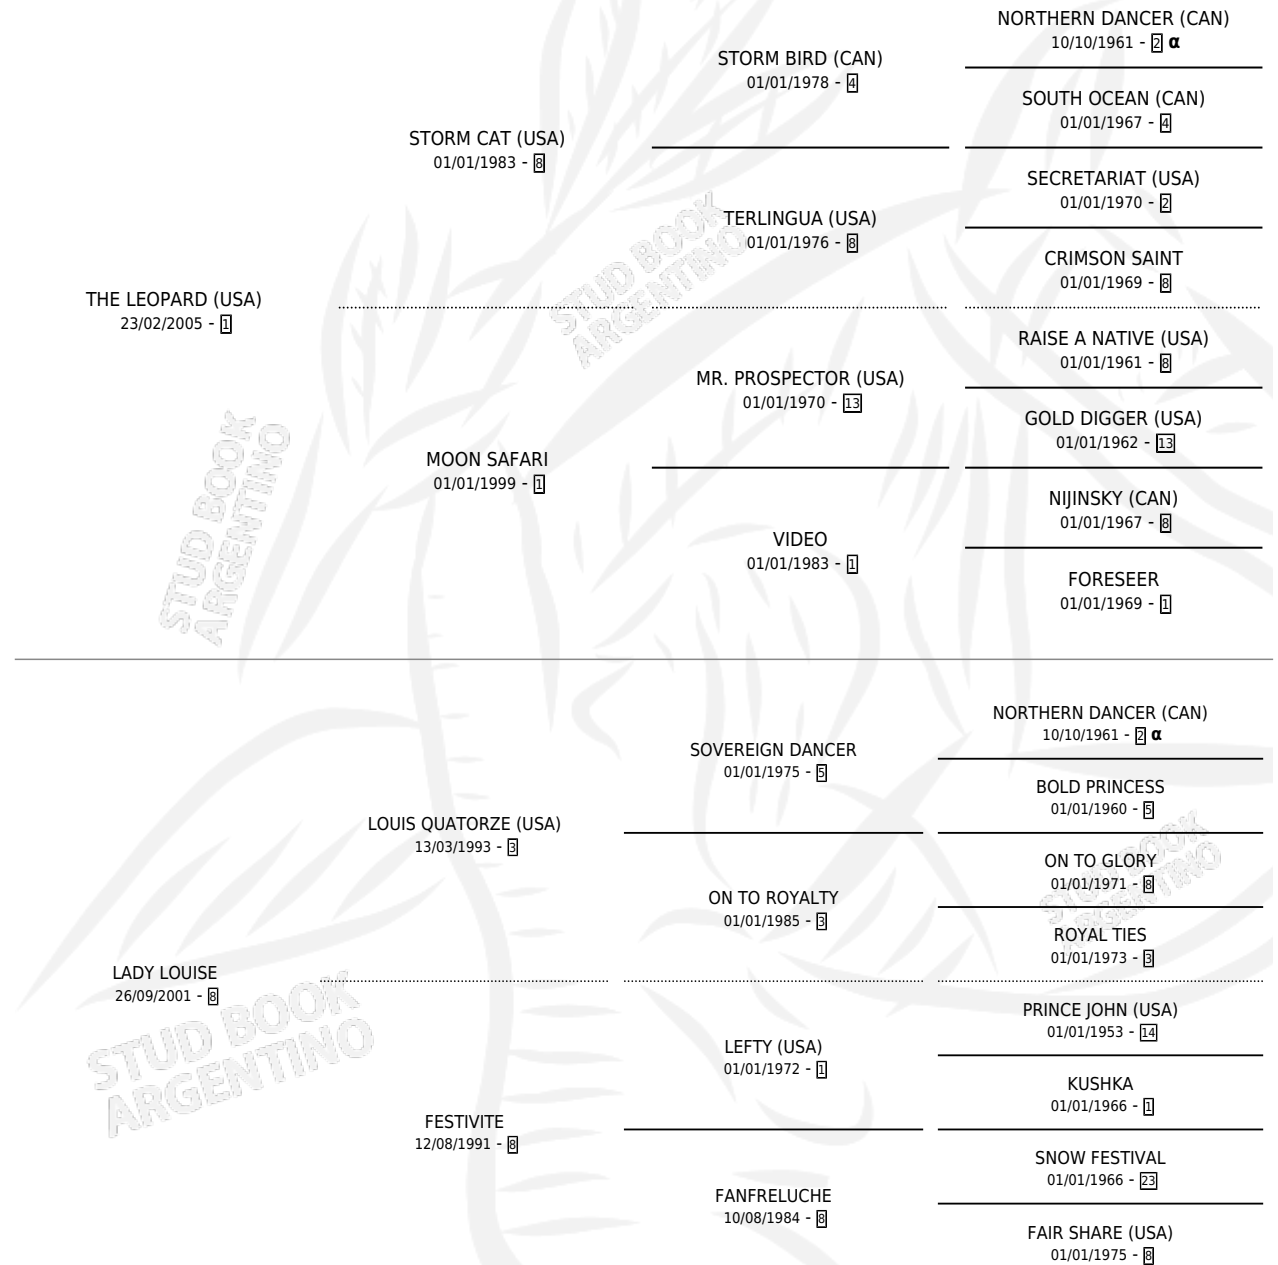

QUALITY

por **THE LEOPARD (USA)** y **LADY LOUISE** por **LOUIS QUATORZE (USA)**

Argentina · Hembra · Zaino · SP · 22/10/2010
Familia 8-i · Volumen 40

ESTADO

TIPIFICACIÓN SANGUÍNEA	X
TIPIFICACIÓN POR ADN	X
PASAPORTE	X
IDENTIFICACIÓN POR MICROCHIP	X
REPRODUCTOR	X

Lugar de nacimiento: Don Yayo
Criador: Don Yayo

PEDIGREE

INBREEDING : α

QUALITY

Datos oficiales del Stud Book Argentino

Documento generado el 12/06/2026

studbook.org.ar