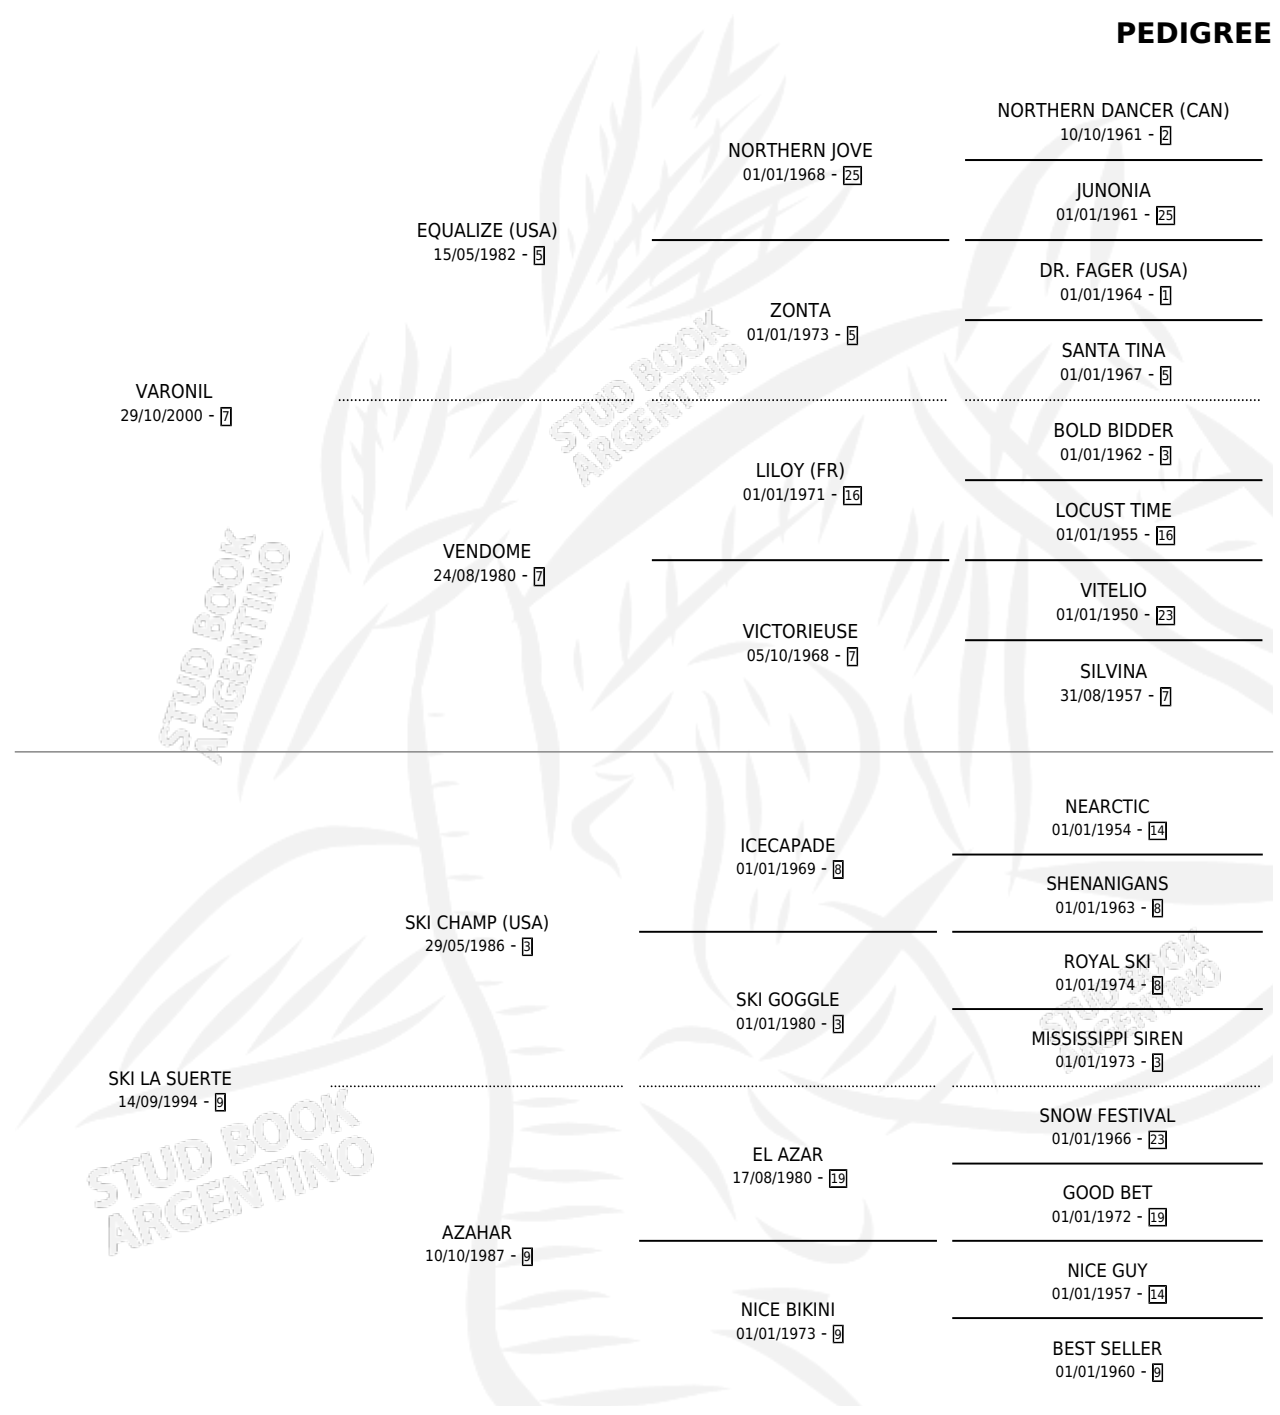

SOY SOCIA

por VARONIL y SKI LA SUERTE por SKI CHAMP (USA)

Argentina · Hembra · Zaino · SP · 07/10/2010
Familia 9-g · Volumen 40

ESTADO

TIPIFICACIÓN SANGUÍNEA	X
TIPIFICACIÓN POR ADN	✓
PASAPORTE	✓
IDENTIFICACIÓN POR MICROCHIP	✓
REPRODUCTOR	X

Lugar de nacimiento: Las Camelias
Criador: Bianchi Esteban Javier Maria

PEDIGREE

SOY SOCIA

Datos oficiales del Stud Book Argentino

Documento generado el 10/05/2026

studbook.org.ar