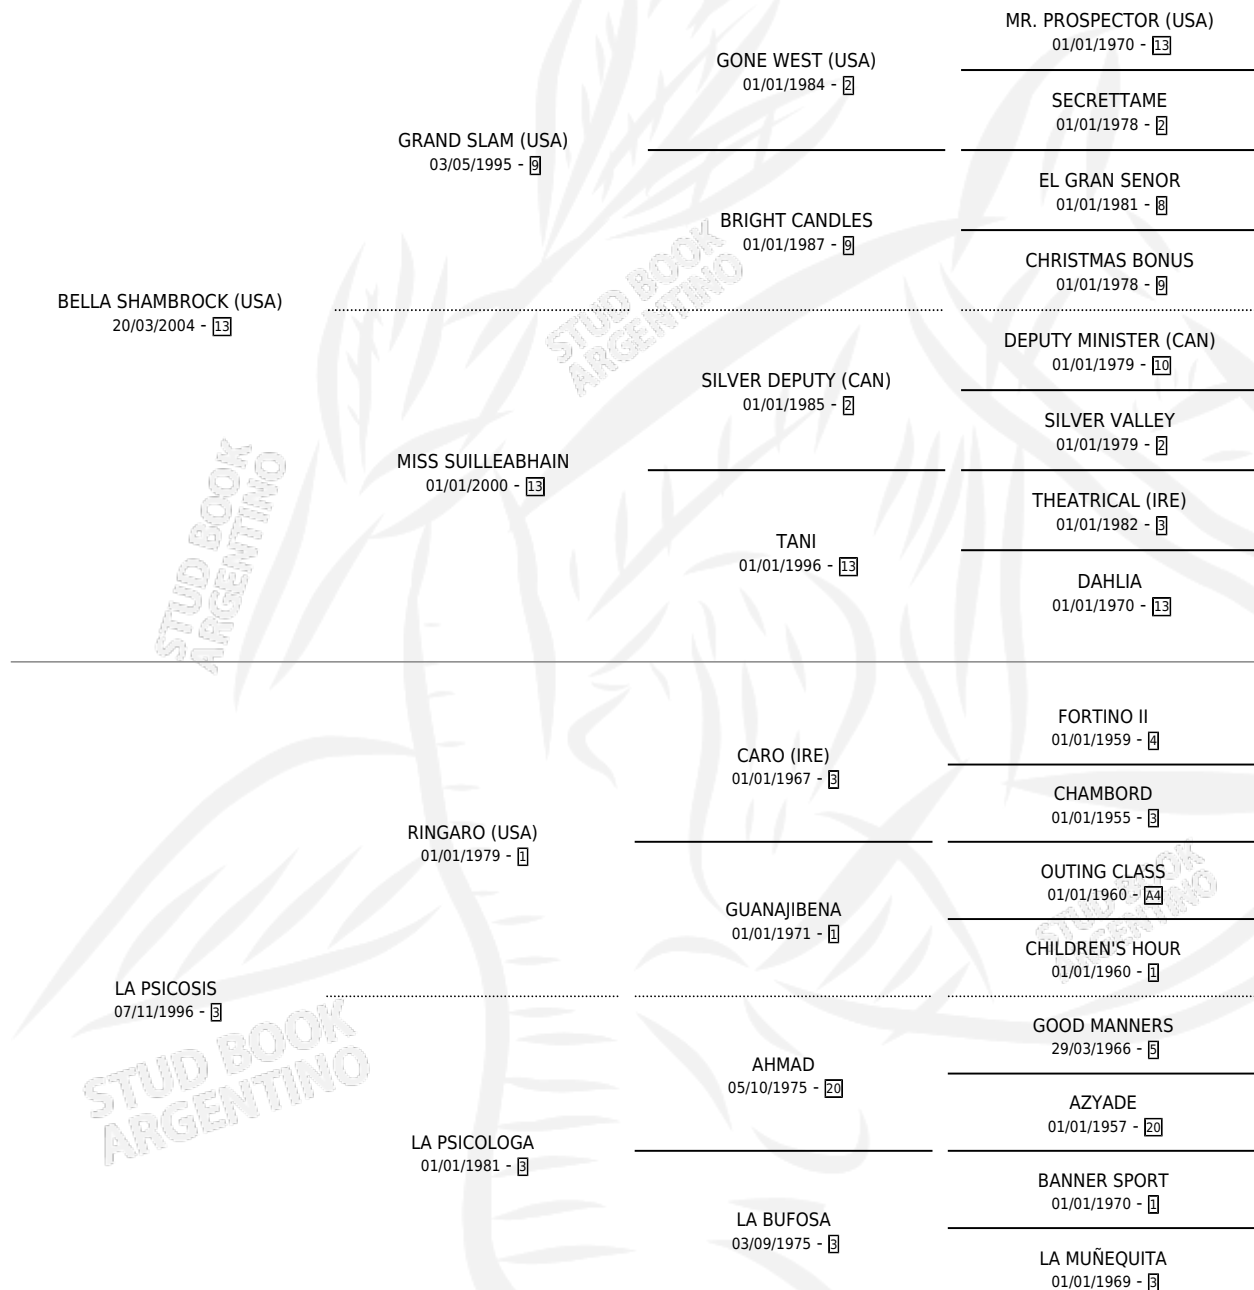

LA NEGRA ELIZA

por BELLA SHAMBROCK (USA) y LA PSICOSIS por RINGARO (USA)

Argentina · Hembra · Zaino · SP · 11/10/2010
Familia 3-h · Volumen 40

ESTADO

TIPIFICACIÓN SANGUÍNEA	X
TIPIFICACIÓN POR ADN	✓
PASAPORTE	✓
IDENTIFICACIÓN POR MICROCHIP	✓
REPRODUCTOR	X

Lugar de nacimiento: Las Camelias
Criador: Bianchi Esteban Javier Maria

PEDIGREE