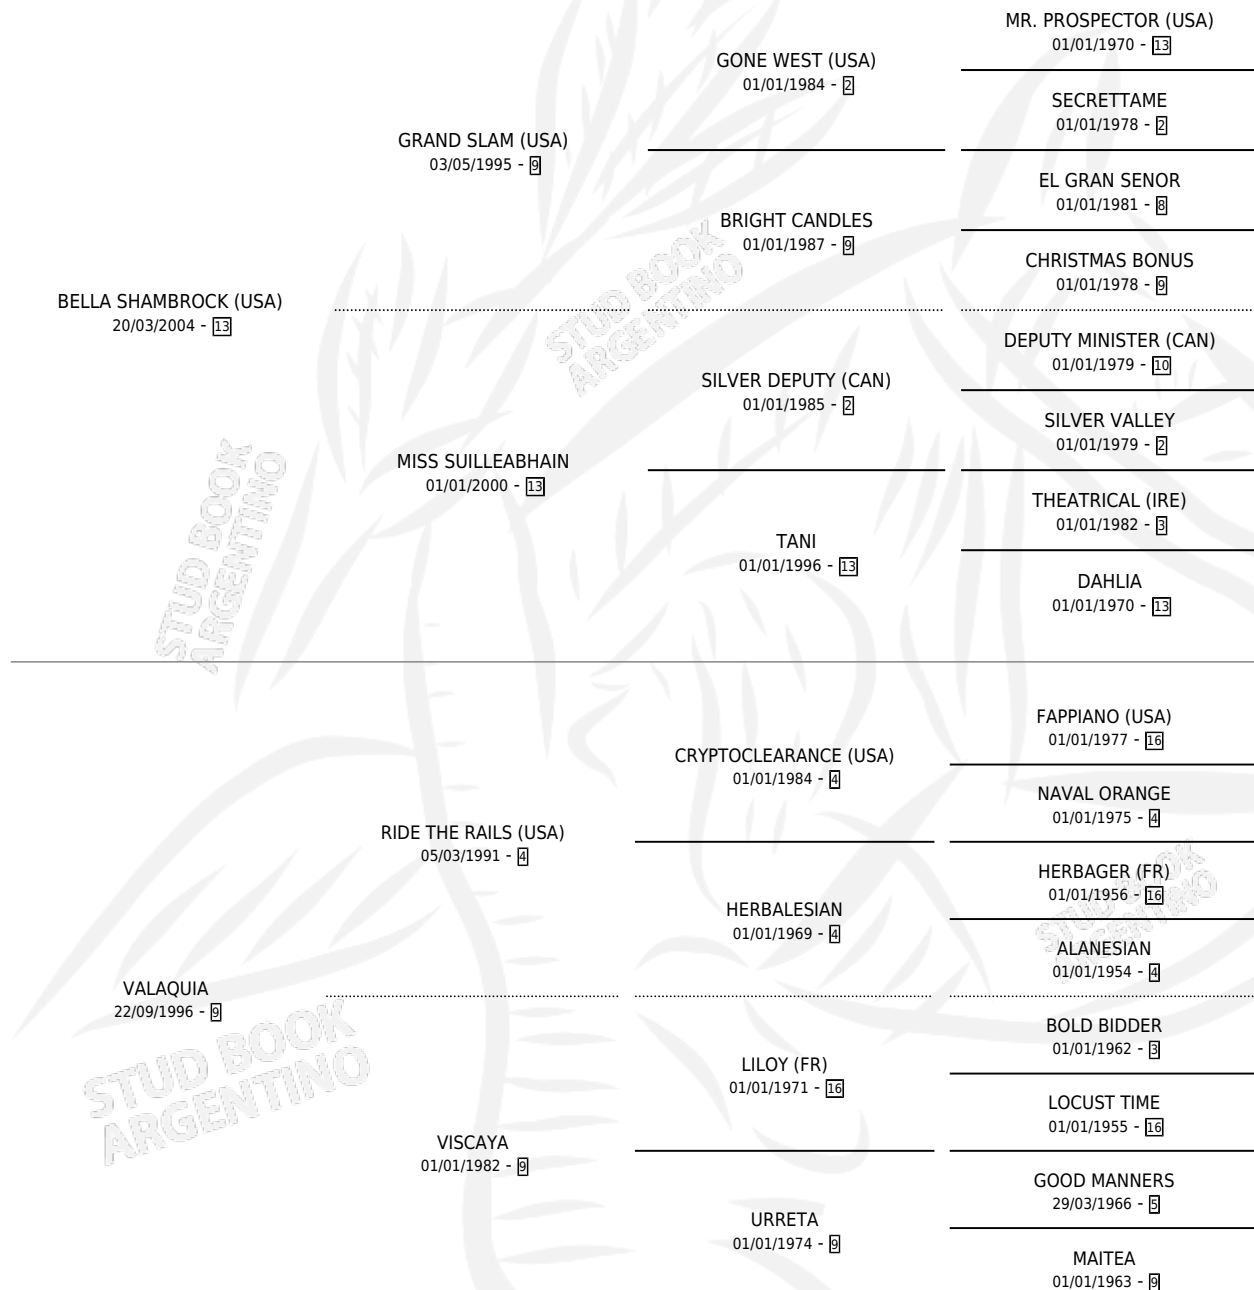

VIENTO PAMPA

por BELLA SHAMBROCK (USA) y VALAQUIA por RIDE THE RAILS (USA)

Argentina · Macho · Alazan · SP · 10/12/2010
Familia 9-g · Volumen 40

ESTADO

TIPIFICACIÓN SANGUÍNEA	X
TIPIFICACIÓN POR ADN	✓
PASAPORTE	✓
IDENTIFICACIÓN POR MICROCHIP	✓
REPRODUCTOR	X

Lugar de nacimiento: Las Camelias
Criador: Bianchi Esteban Javier Maria

PEDIGREE