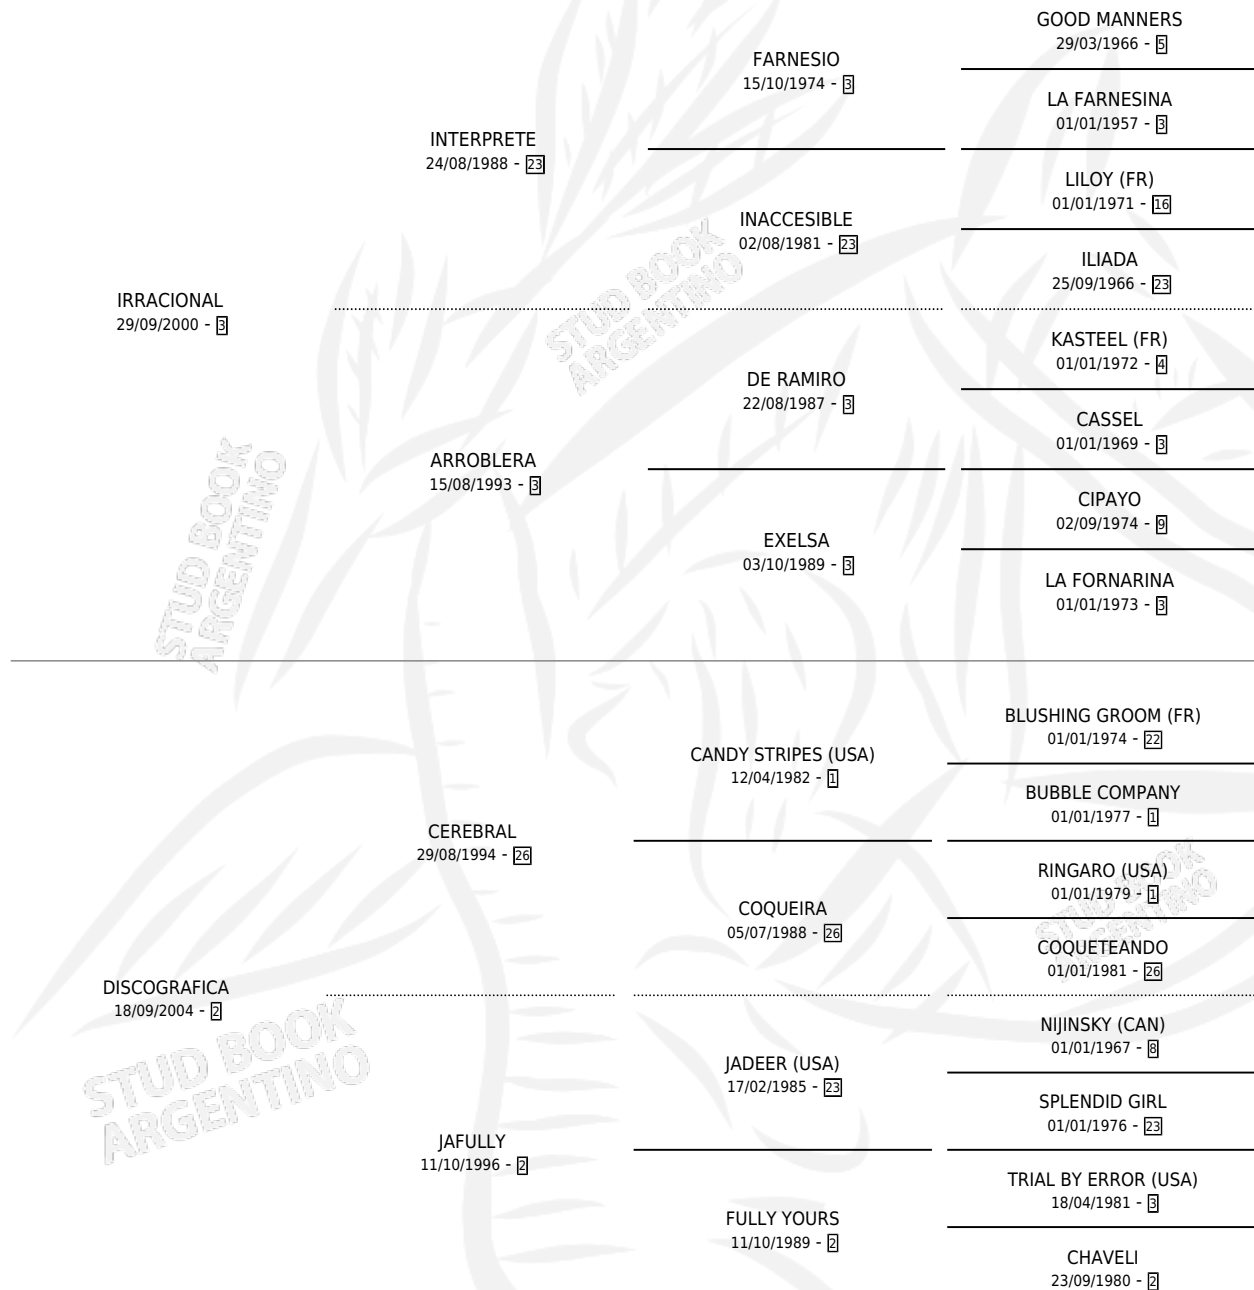

DISCO IRRACIONAL

por IRRACIONAL y DISCOGRAFICA por CEREBRAL

Argentina · Hembra · Zaino · SP · 16/09/2010
Familia 2-n · Volumen 40

ESTADO

TIPIFICACIÓN SANGUÍNEA	X
TIPIFICACIÓN POR ADN	X
PASAPORTE	X
IDENTIFICACIÓN POR MICROCHIP	X
REPRODUCTOR	X

Lugar de nacimiento: Luna Negra

Criador: Luna Negra S.R.L.

PEDIGREE