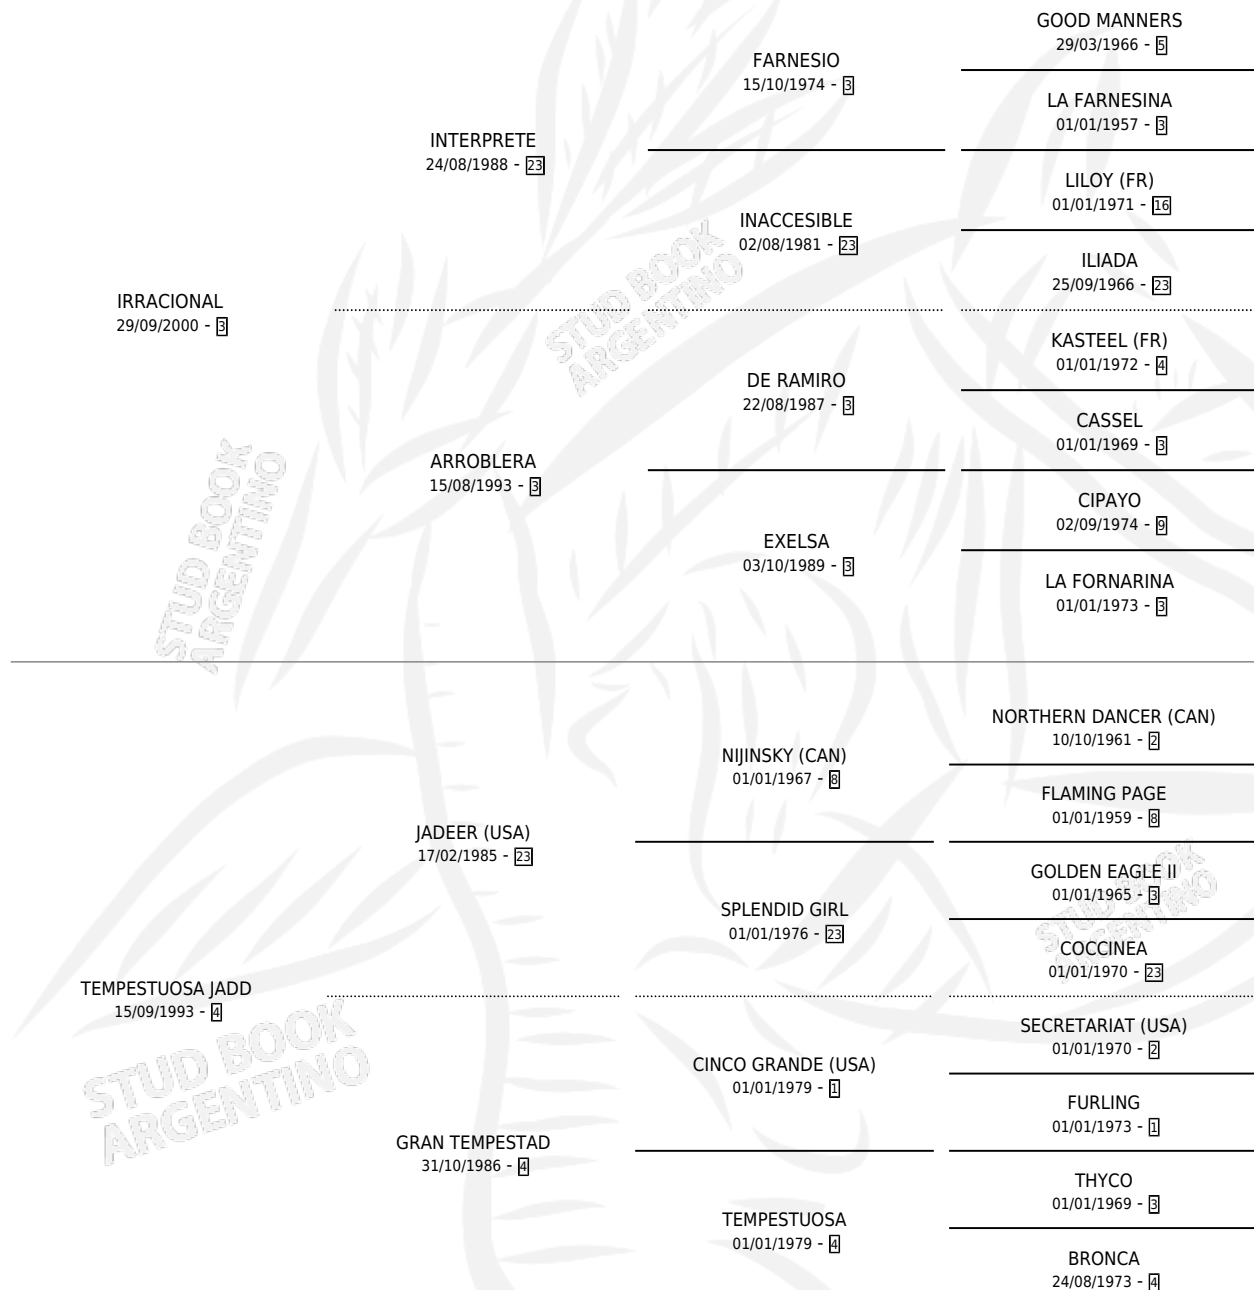

IRRACIONAL JADD

por IRRACIONAL y TEMPESTUOSA JADD por JADEER (USA)

Argentina · Macho · Alazan · SP · 08/10/2010
Familia 4-b · Volumen 40

ESTADO

TIPIFICACIÓN SANGUÍNEA	X
TIPIFICACIÓN POR ADN	X
PASAPORTE	X
IDENTIFICACIÓN POR MICROCHIP	X
REPRODUCTOR	X

Lugar de nacimiento: Luna Negra
Criador: Luna Negra

PEDIGREE

IRRACIONAL JADD

Datos oficiales del Stud Book Argentino

Documento generado el 12/06/2026

studbook.org.ar