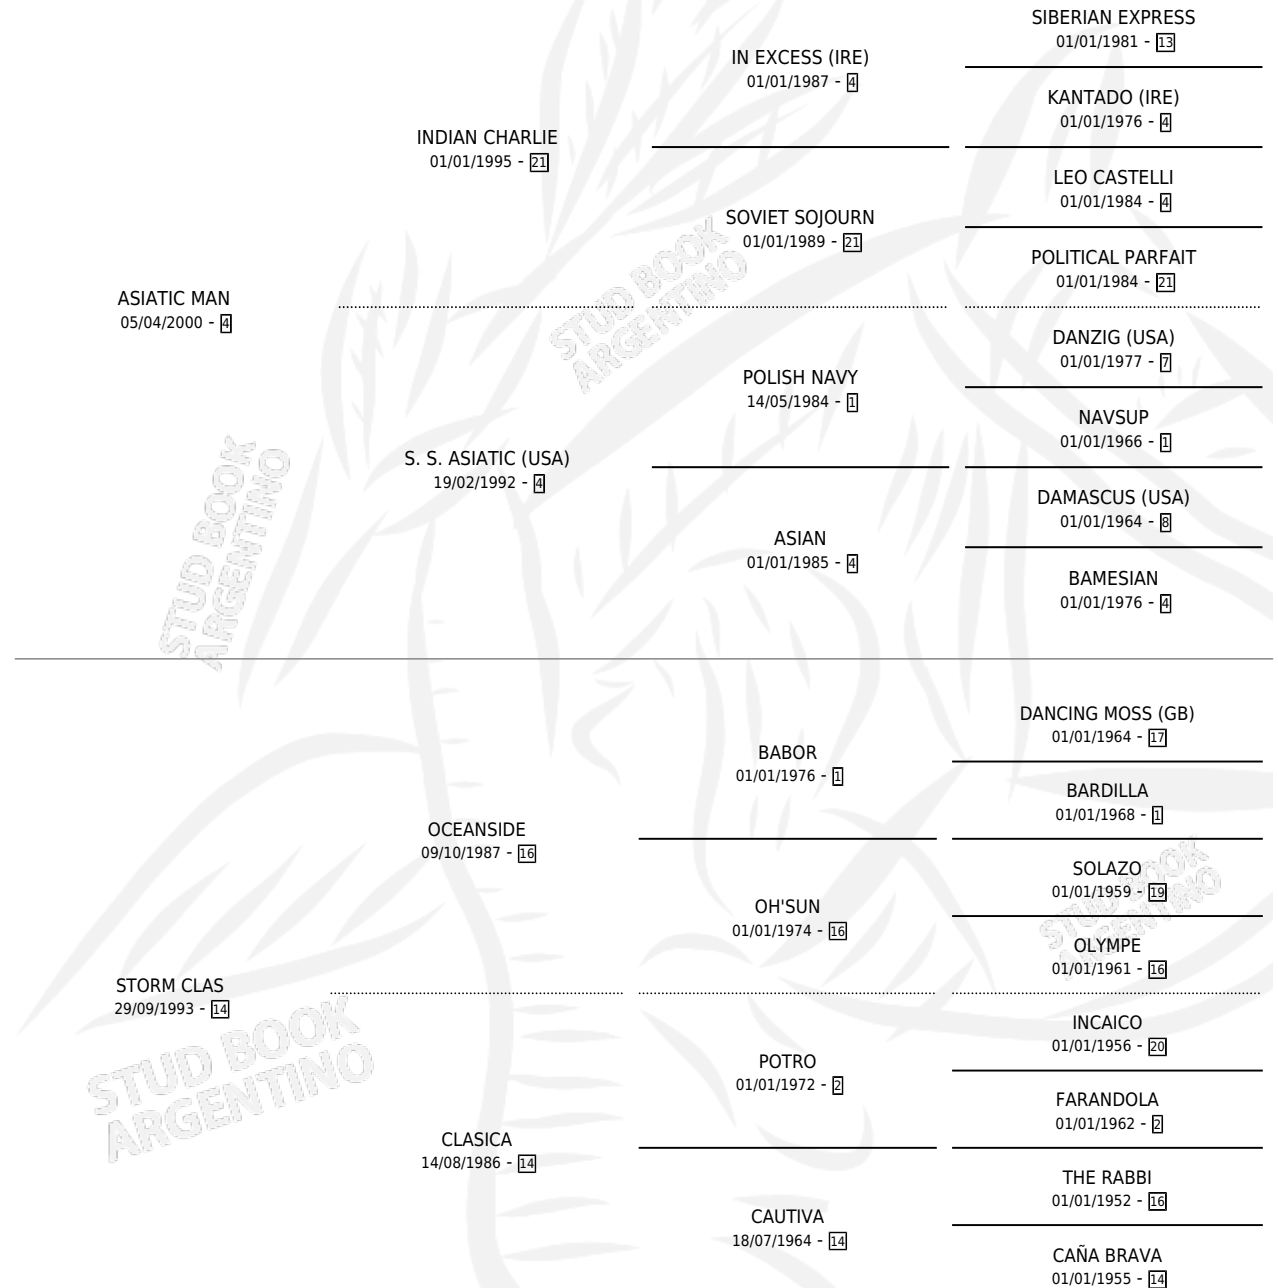

ATAHUALPA MAN

por ASIATIC MAN y STORM CLAS por OCEANSIDE

Argentina · Macho · Zaino · SP · 20/11/2010
Familia 14-b · Volumen 40

ESTADO

TIPIFICACIÓN SANGUÍNEA	X
TIPIFICACIÓN POR ADN	✓
PASAPORTE	✓
IDENTIFICACIÓN POR MICROCHIP	✓
REPRODUCTOR	X

Lugar de nacimiento: El Bendito

Criador: El Bendito

PEDIGREE

ATAHUALPA MAN

Datos oficiales del Stud Book Argentino

Documento generado el 08/05/2026

studbook.org.ar