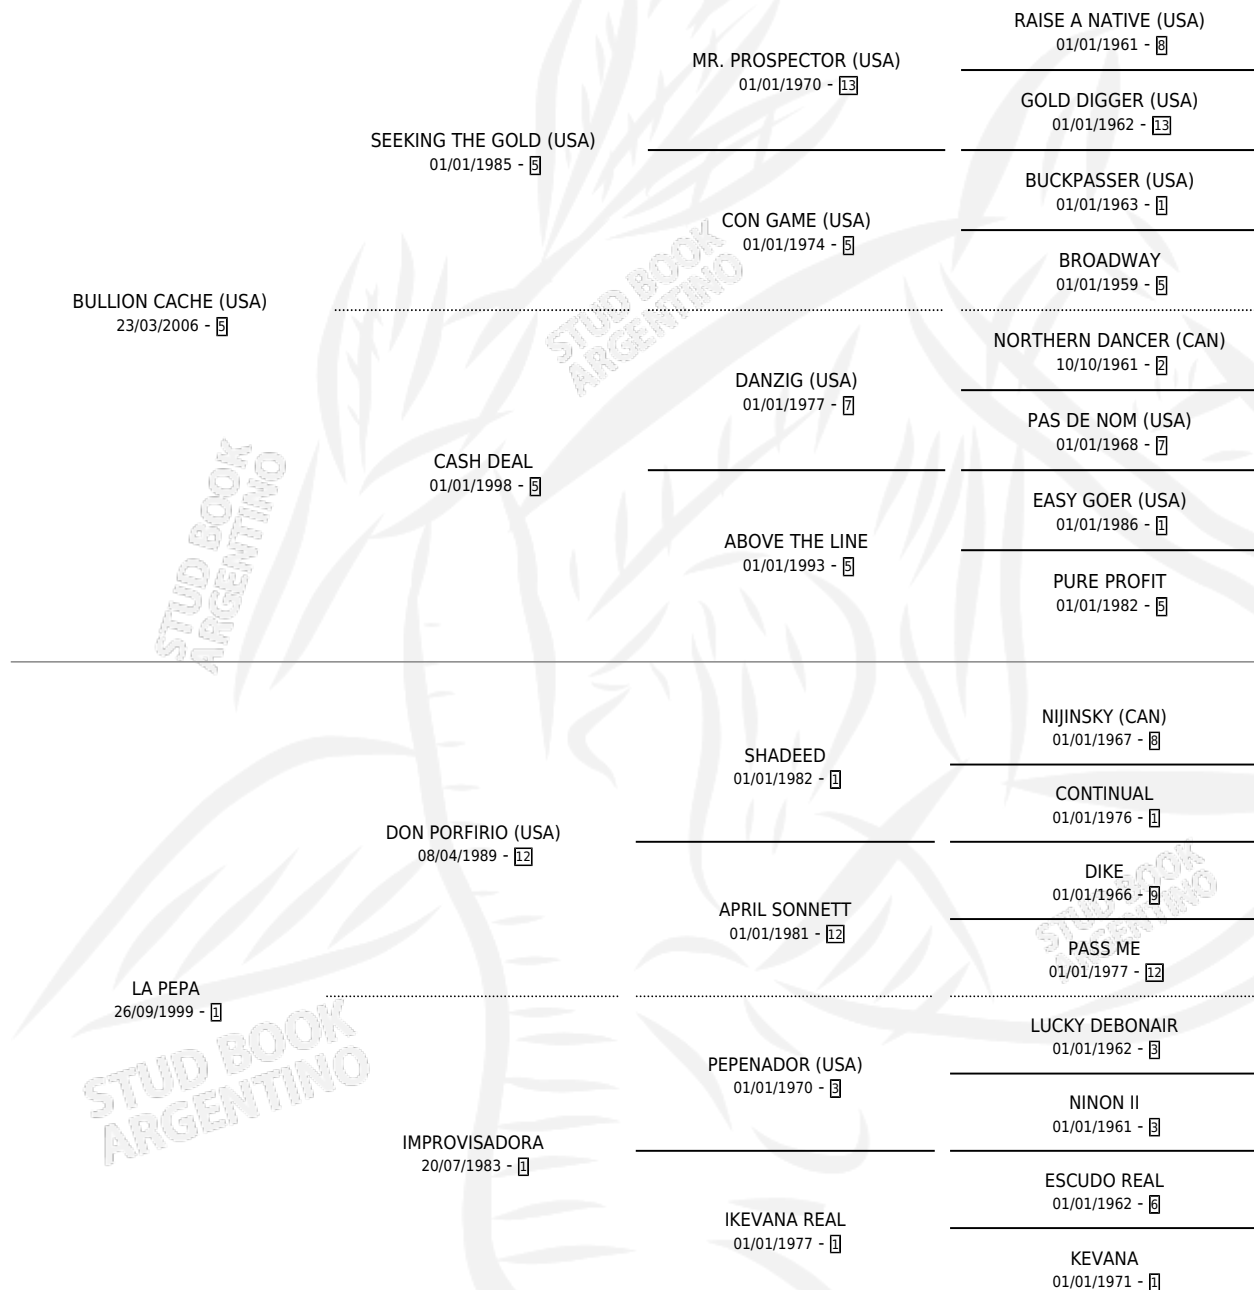

DUO CACHE

por **BULLION CACHE (USA)** y **LA PEPA** por **DON PORFIRIO (USA)**

Argentina · Macho · Zaino · SP · 27/11/2010
Familia 1-e · Volumen 40

ESTADO

TIPIFICACIÓN SANGUÍNEA	X
TIPIFICACIÓN POR ADN	X
PASAPORTE	X
IDENTIFICACIÓN POR MICROCHIP	X
REPRODUCTOR	X

Lugar de nacimiento: Campo particular
Criador: Lanza Castelli Jorge

PEDIGREE

DUO CACHE

Datos oficiales del Stud Book Argentino

Documento generado el 06/05/2026

studbook.org.ar