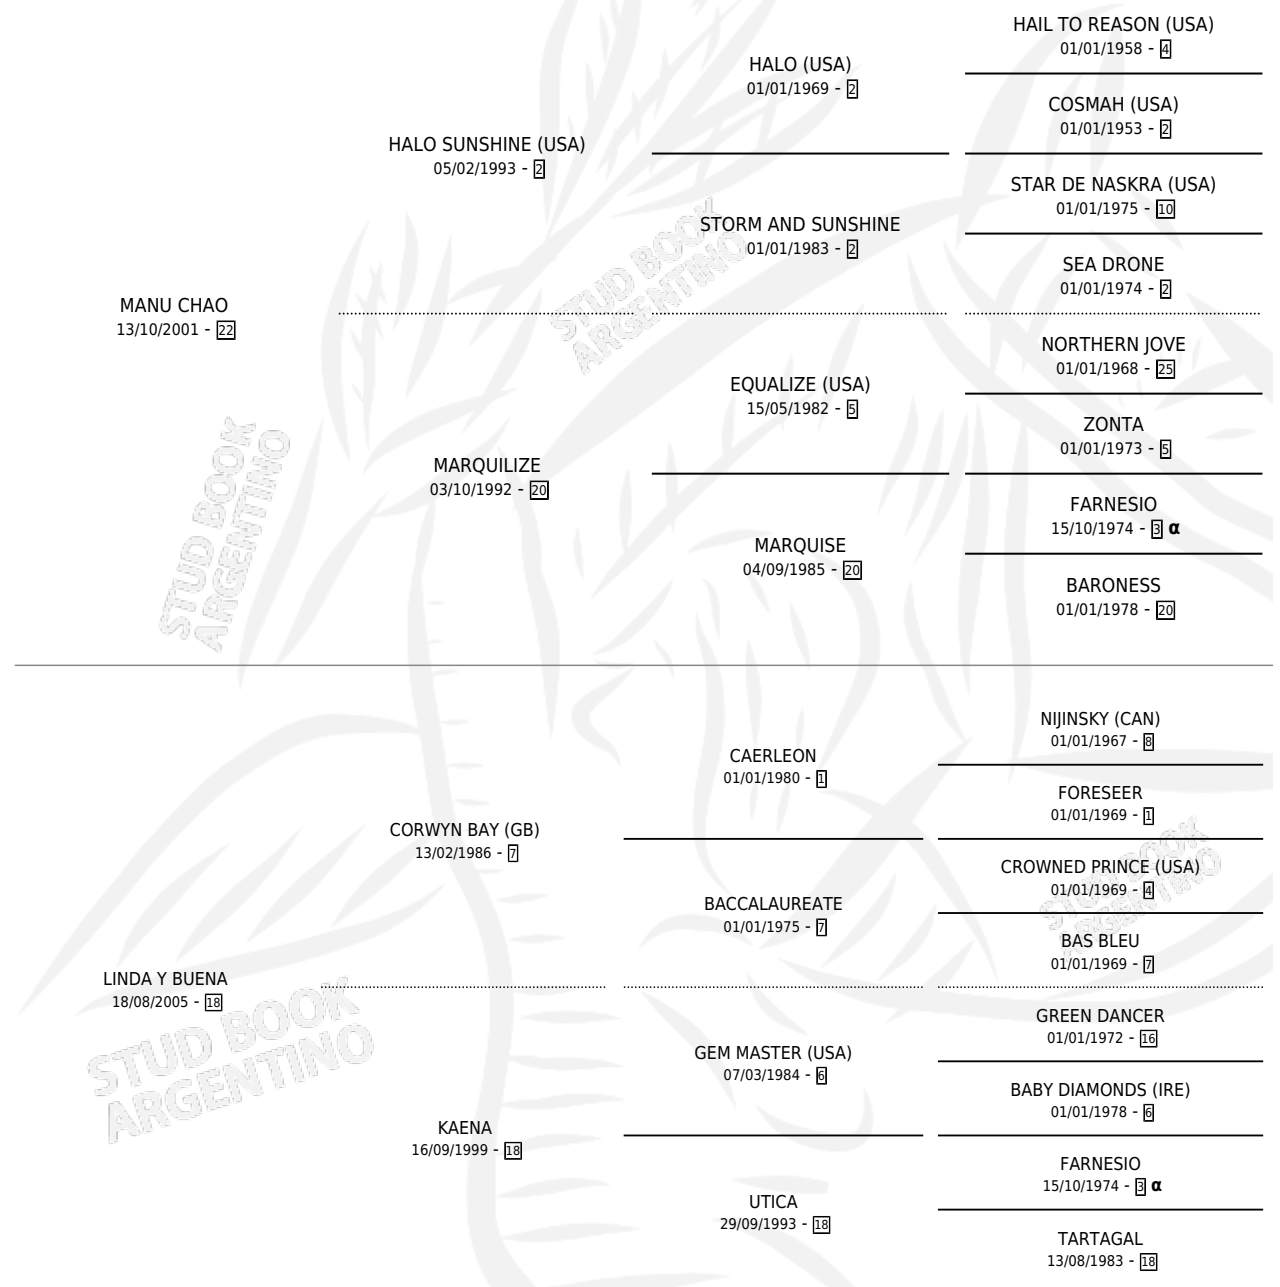

LINDA Y LIGERA

por MANU CHAO y LINDA Y BUENA por CORWYN BAY
(GB)

Argentina · Hembra · Tordillo · SP · 24/08/2010
Familia 18-a · Volumen 40

ESTADO

TIPIFICACIÓN SANGUÍNEA	X
TIPIFICACIÓN POR ADN	✓
PASAPORTE	✓
IDENTIFICACIÓN POR MICROCHIP	✓
REPRODUCTOR	X

Lugar de nacimiento: Campo particular
Criador: San Antonio

PEDIGREE

INBREEDING : α

CAMPAÑA

Solo carreras oficiales de Argentina

POR EDAD

EDAD	CC	1°	2°	3°	4°	5°	NP	CLC	CLG	CLCG1	CLGG1	IMPORTE	GANANCIA / CC
4 AÑOS	1	0	0	0	0	0	1	0	0	0	0	\$0	\$0
5 AÑOS	9	0	0	0	0	1	8	0	0	0	0	\$5,160	\$573
TOTALES	10	0	0	0	0	1	9	0	0	0	0	\$5,160	\$516
%		0.0%	0.0%	0.0%	0.0%	10.0%	90.0%	0.0%	0.0%	0.0%	0.0%		