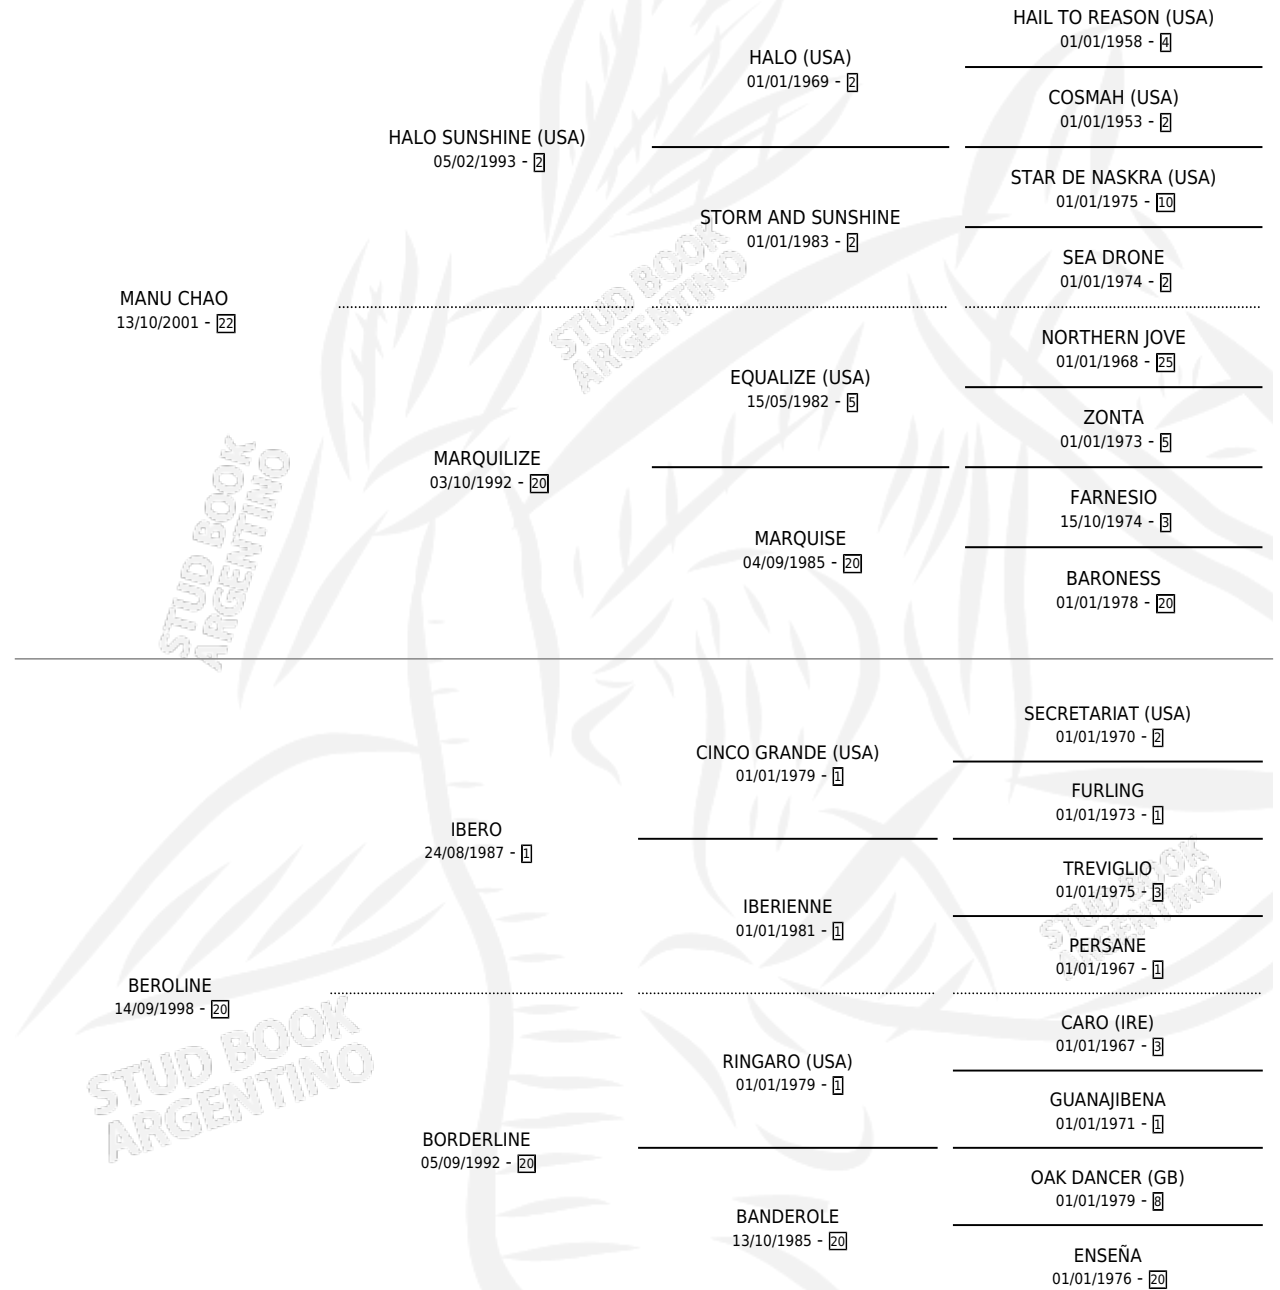

CHAU MUFA

por MANU CHAO y BEROLINE por IBERO

Argentina · Macho · Zaino · SP · 13/08/2010
Familia 20 · Volumen 40

ESTADO

TIPIFICACIÓN SANGUÍNEA	X
TIPIFICACIÓN POR ADN	✓
PASAPORTE	X
IDENTIFICACIÓN POR MICROCHIP	✓
REPRODUCTOR	X

Lugar de nacimiento: Campo particular
Criador: Storm Hasan S.A.

PEDIGREE

CHAU MUFA

Datos oficiales del Stud Book Argentino

Documento generado el 15/05/2026

studbook.org.ar