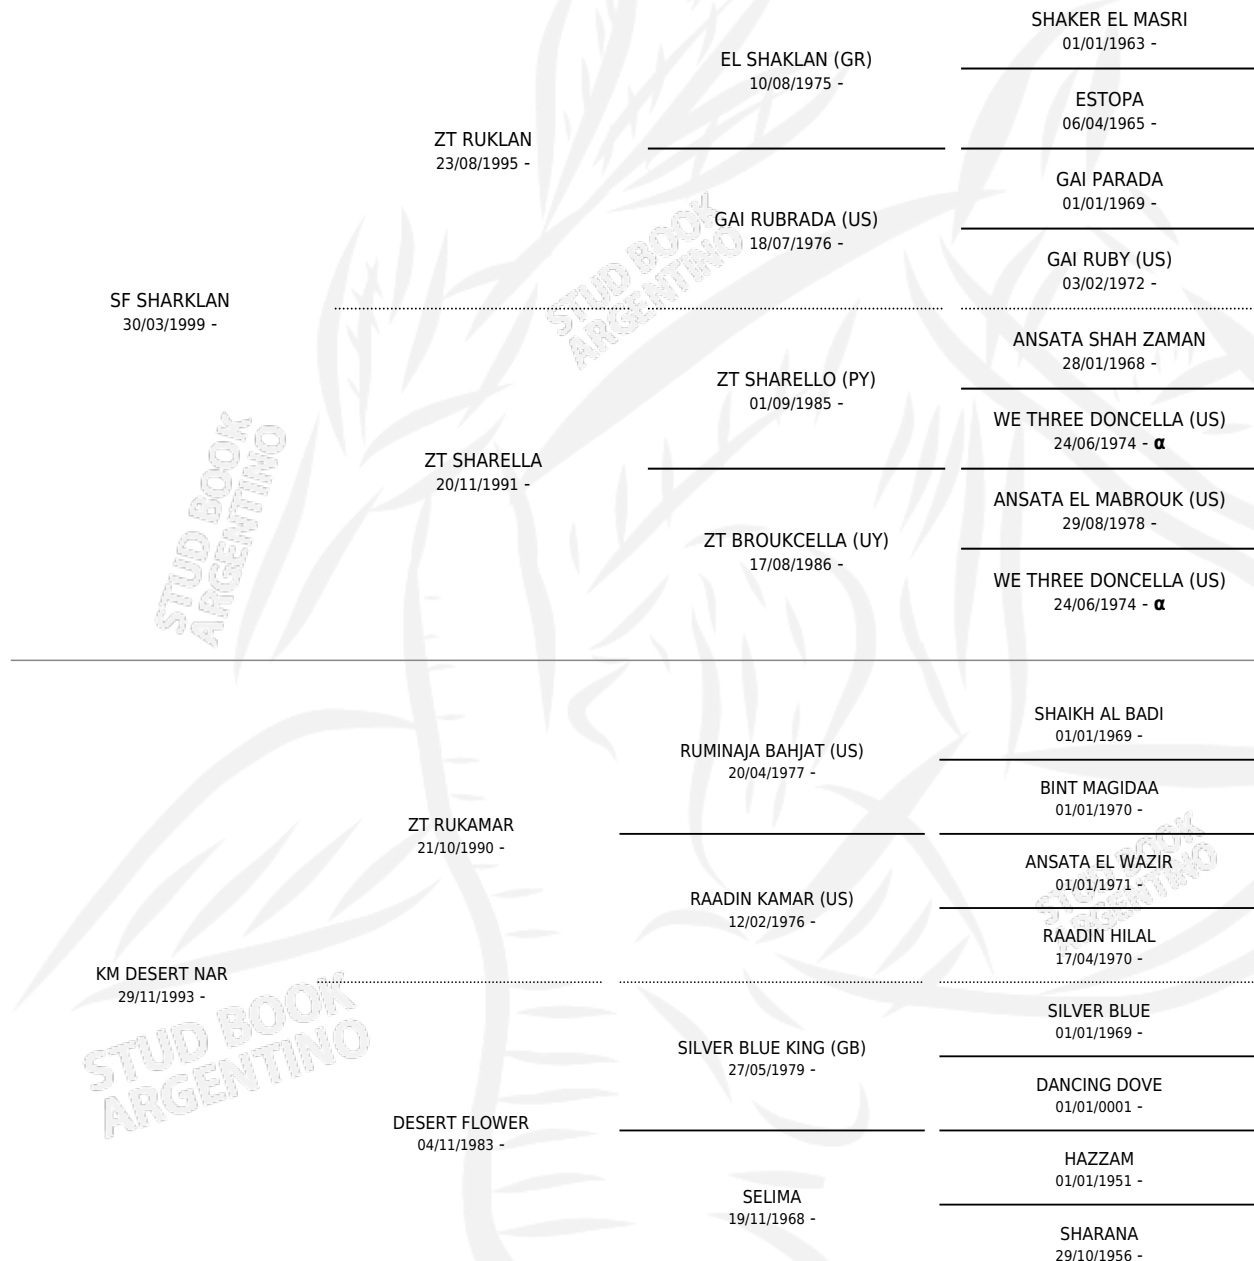

JPP DESERT WIND

por SF SHARKLAN y KM DESERT NAR por ZT RUKAMAR

Argentina · Hembra · Tordillo · AP · 10/09/2010
Familia · Volumen 40

ESTADO

TIPIFICACIÓN SANGUÍNEA	X
TIPIFICACIÓN POR ADN	X
PASAPORTE	X
IDENTIFICACIÓN POR MICROCHIP	X
REPRODUCTOR	X

Lugar de nacimiento: Campo particular

Criador: Santa Francisca

PEDIGREE

INBREEDING : α

JPP DESERT WIND

Datos oficiales del Stud Book Argentino

Documento generado el 11/05/2026

studbook.org.ar