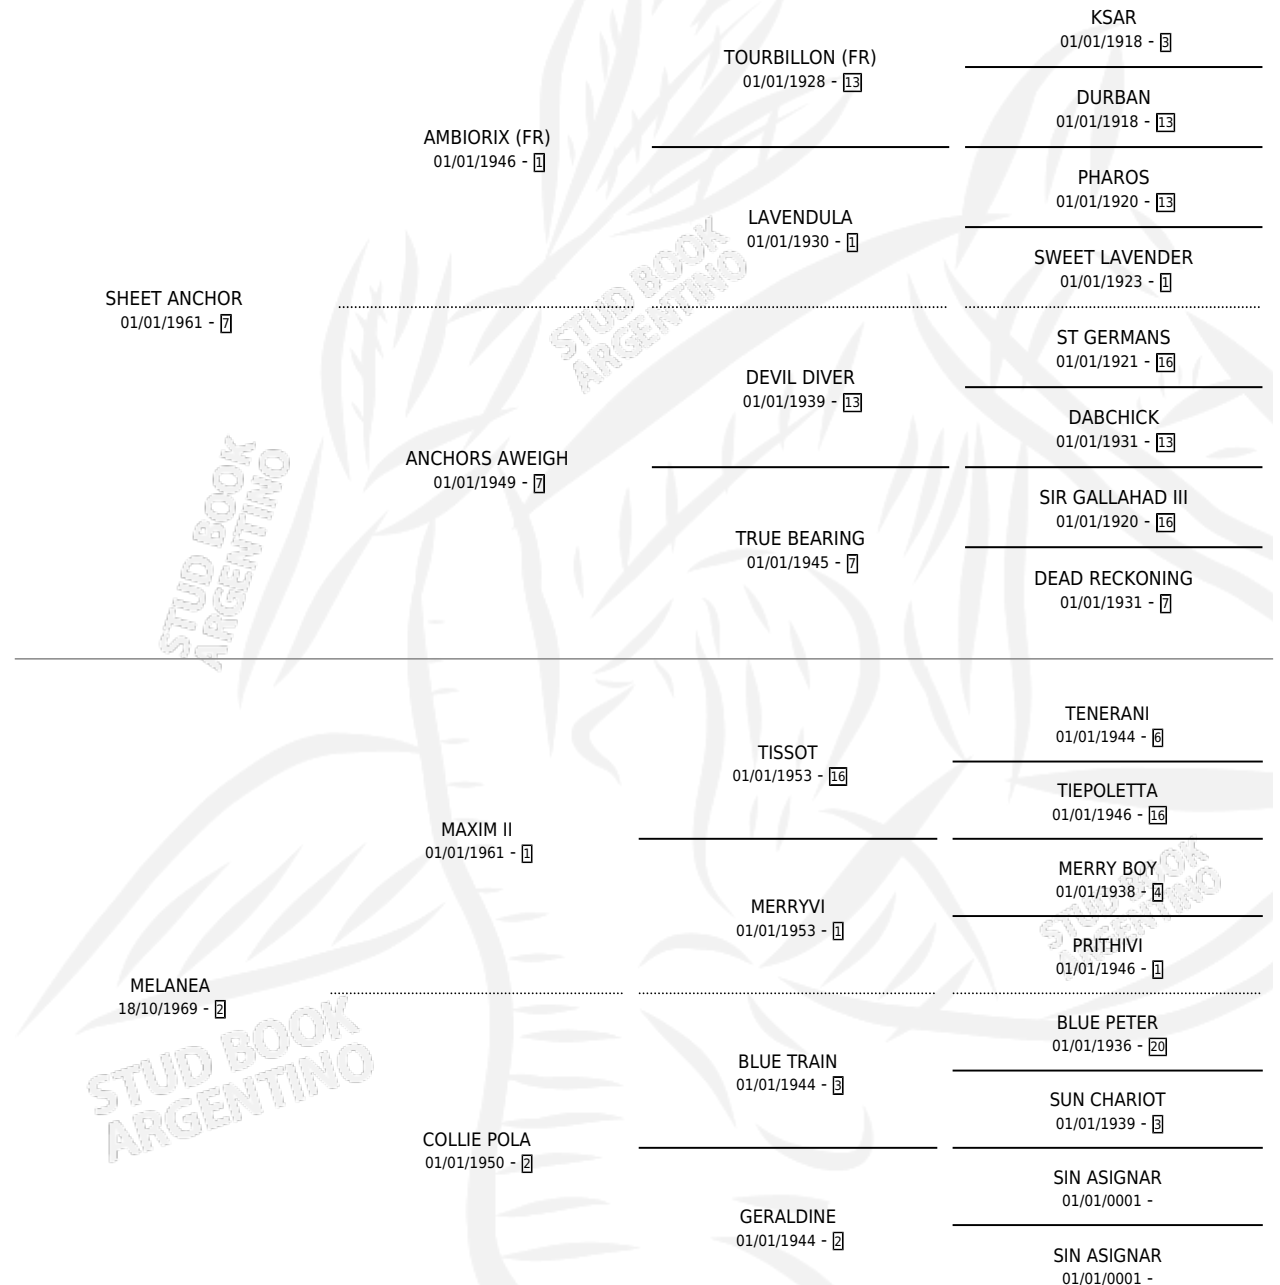

SIRUM

por SHEET ANCHOR y MELANEA por MAXIM II

Argentina · Hembra · Zaino · SP · 11/08/1976
Familia 2-h · Volumen 29

ESTADO

TIPIFICACIÓN SANGUÍNEA	✓
TIPIFICACIÓN POR ADN	X
PASAPORTE	X
IDENTIFICACIÓN POR MICROCHIP	X
REPRODUCTOR	✓

Lugar de nacimiento: Campo particular

Criador: Bosisio Mario Suc De

~

HIJOS

	MACHOS	HEMBRAS
10 NACIERON	3	7
5 CORRIERON	1	4
3 GANARON	1	2
0 GANADORES CL	0 GANADORES GR	0 GANADORES G1

PEDIGREE