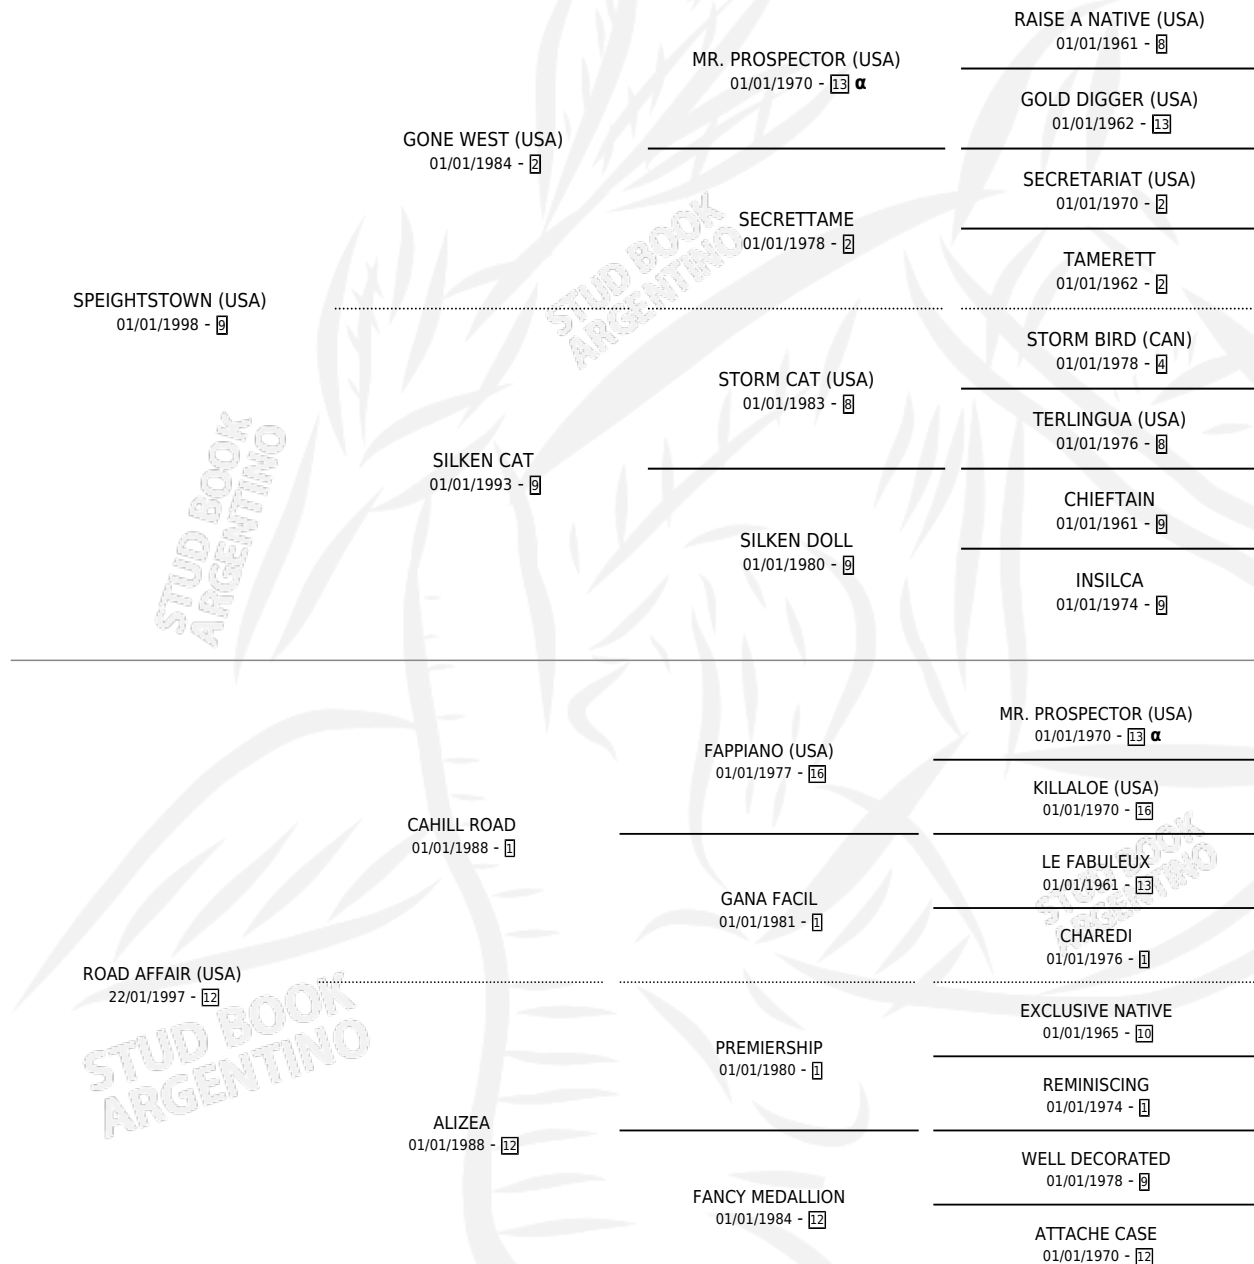

ROMANTICA MIA

por **SPEIGHTSTOWN (USA)** y **ROAD AFFAIR (USA)** por **CAHILL ROAD**

Argentina · Hembra · Zaino · SP · 26/08/2010
Familia 12 · Volumen 40

ESTADO

TIPIFICACIÓN SANGUÍNEA	X
TIPIFICACIÓN POR ADN	✓
PASAPORTE	✓
IDENTIFICACIÓN POR MICROCHIP	✓
REPRODUCTOR	X

Lugar de nacimiento: La Quebrada
Criador: Haras Futuro S.R.L.

PEDIGREE

INBREEDING : α

EXPORTACIÓN / IMPORTACIÓN

FECHA	MOVIMIENTO	PAÍS
30/01/2014	EXPORTADO	ESTADOS UNIDOS

~

CAMPAÑA

Solo carreras oficiales de Argentina

Ganadora de 3 carreras en San Isidro - \$227,900, a los 3 años, incluso Haras Argentino Hcap, 3ra Bayakoa **[L]** y Clasico Empiric.

POR DISTANCIA

HIPODROMO	CC	1°	2°	3°	4°	5°	NP	CLC	CLG	CLCG1	CLGG1	IMPORTE
SAN ISIDRO	6	3	0	3	0	0	0	1	0	0	0	\$227,900
1400 MTS	4	2	0	2	0	0	0	1	0	0	0	\$177,500
1200 MTS	2	1	0	1	0	0	0	0	0	0	0	\$50,400